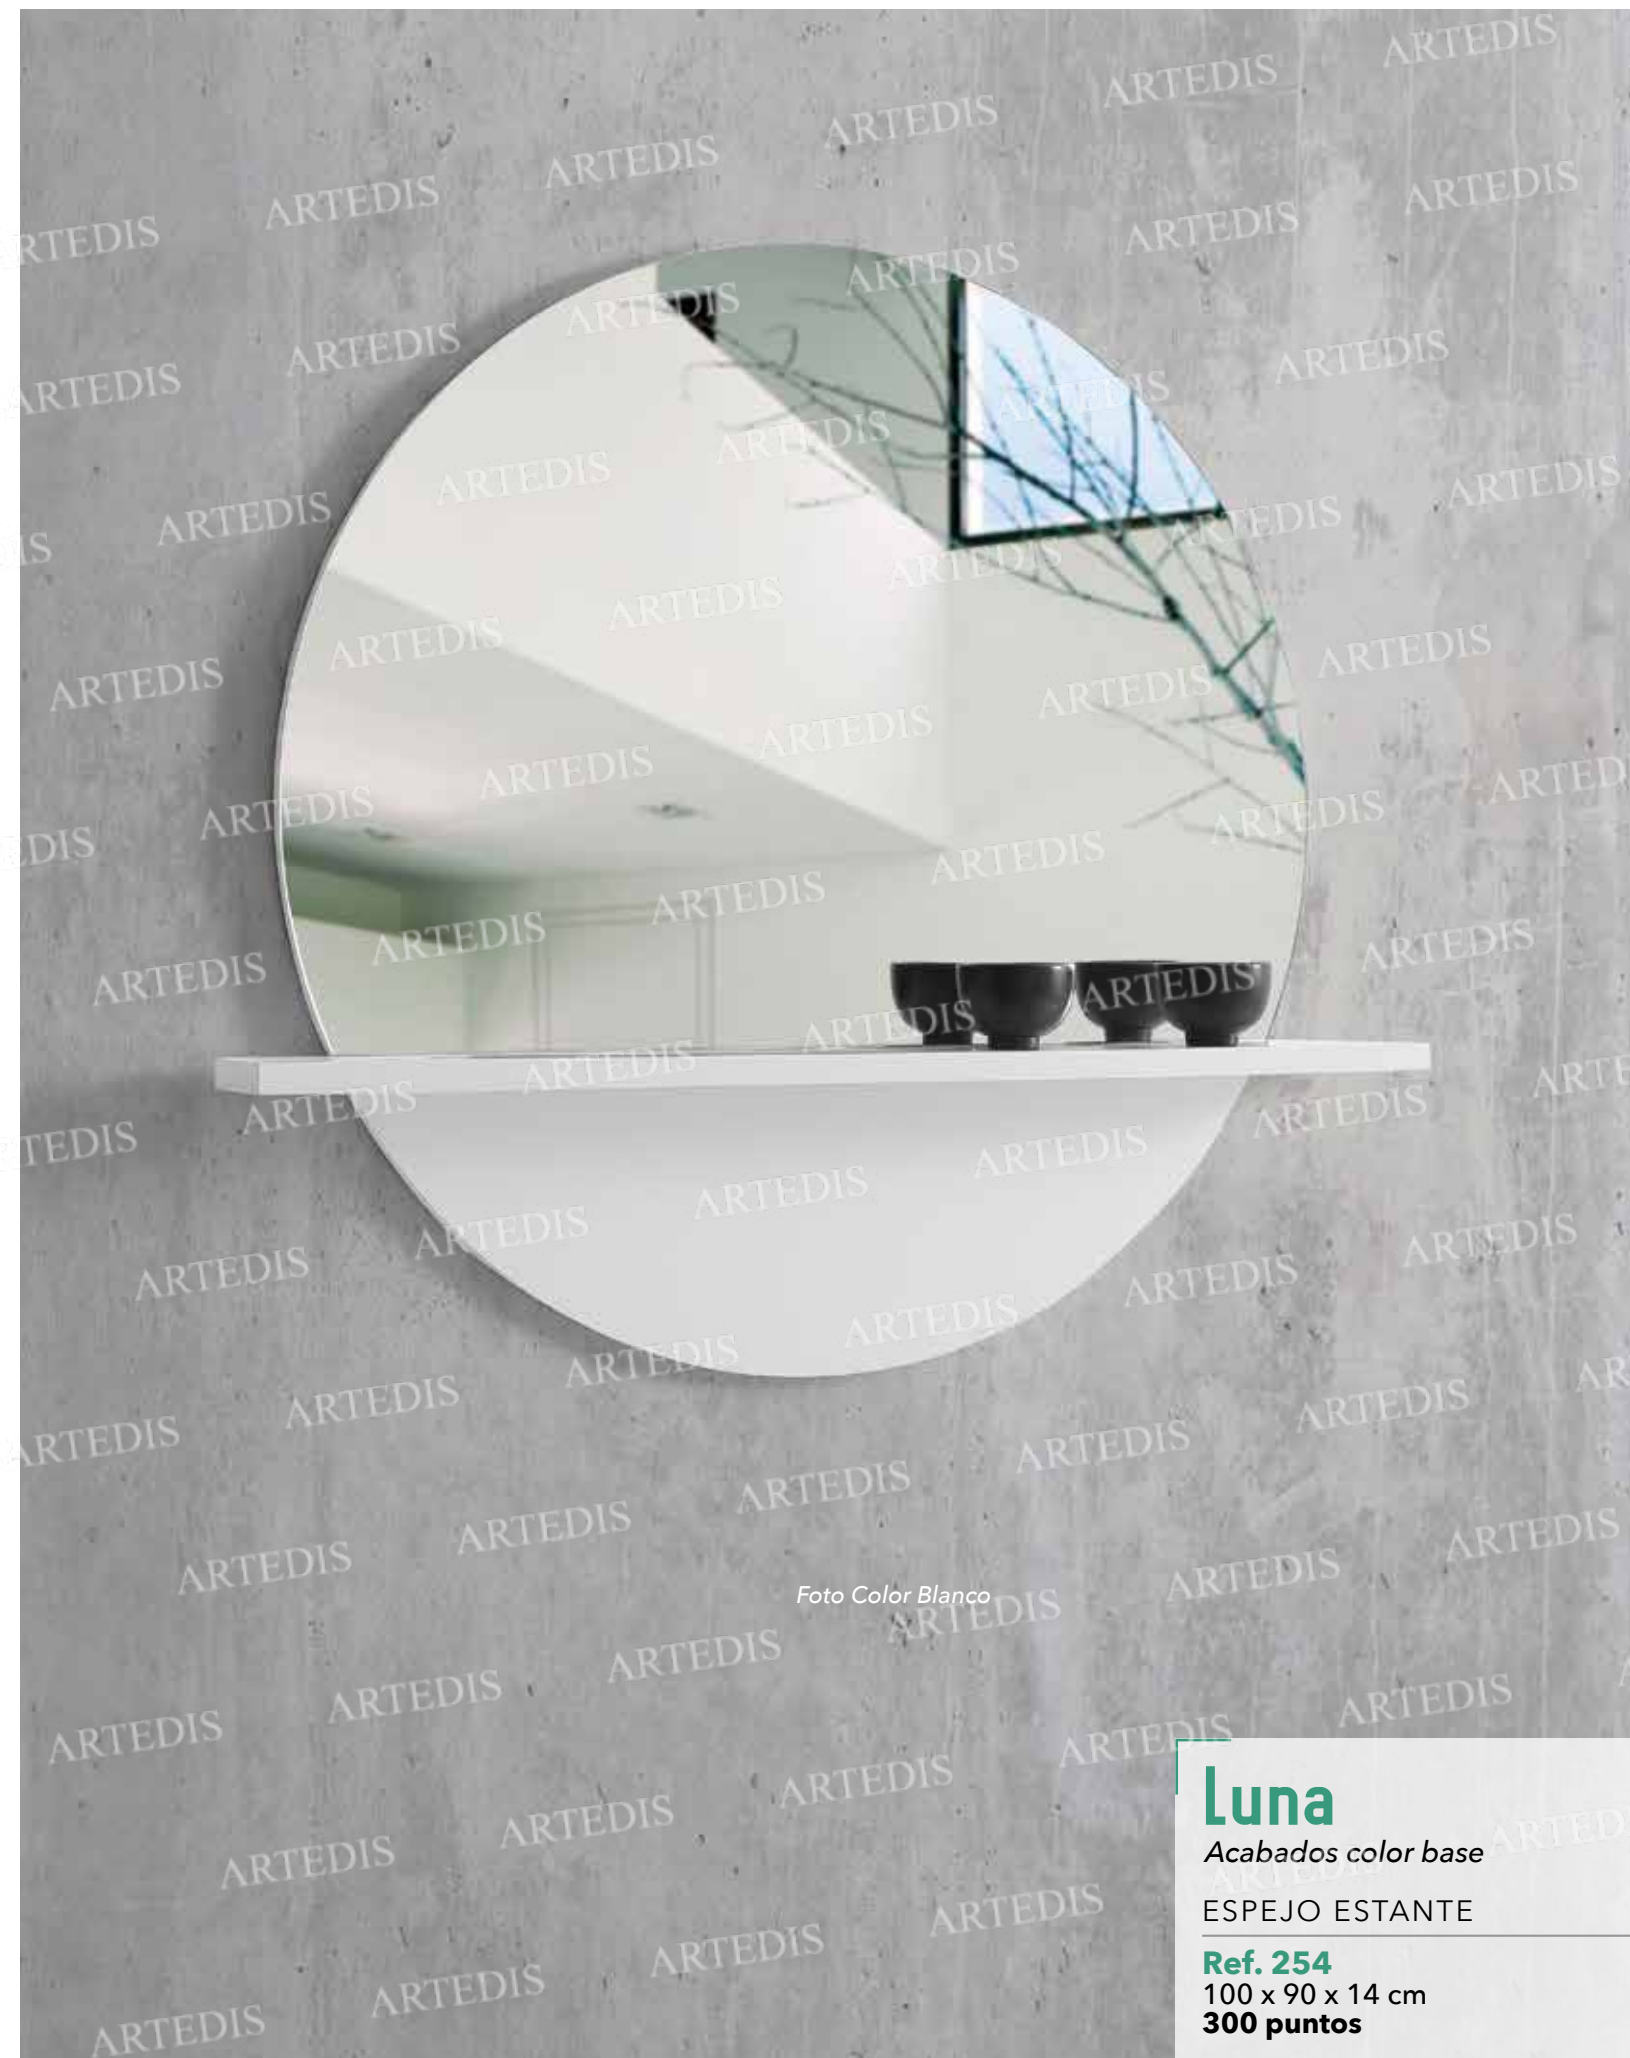

Ref. 251

90 x 90 x 6 cm

390 puntos

Foto Color Plata/Roble

Ref. 251

Foto Color Blanco

Luna

Acabados color base

ESPEJO ESTANTE

Ref. 254

100 x 90 x 14 cm

300 puntos

Bruselas

ESPEJO CÍRCULOS

Ref. P-2934
178 x 84 x 3 cm
520 puntos

Bruselas