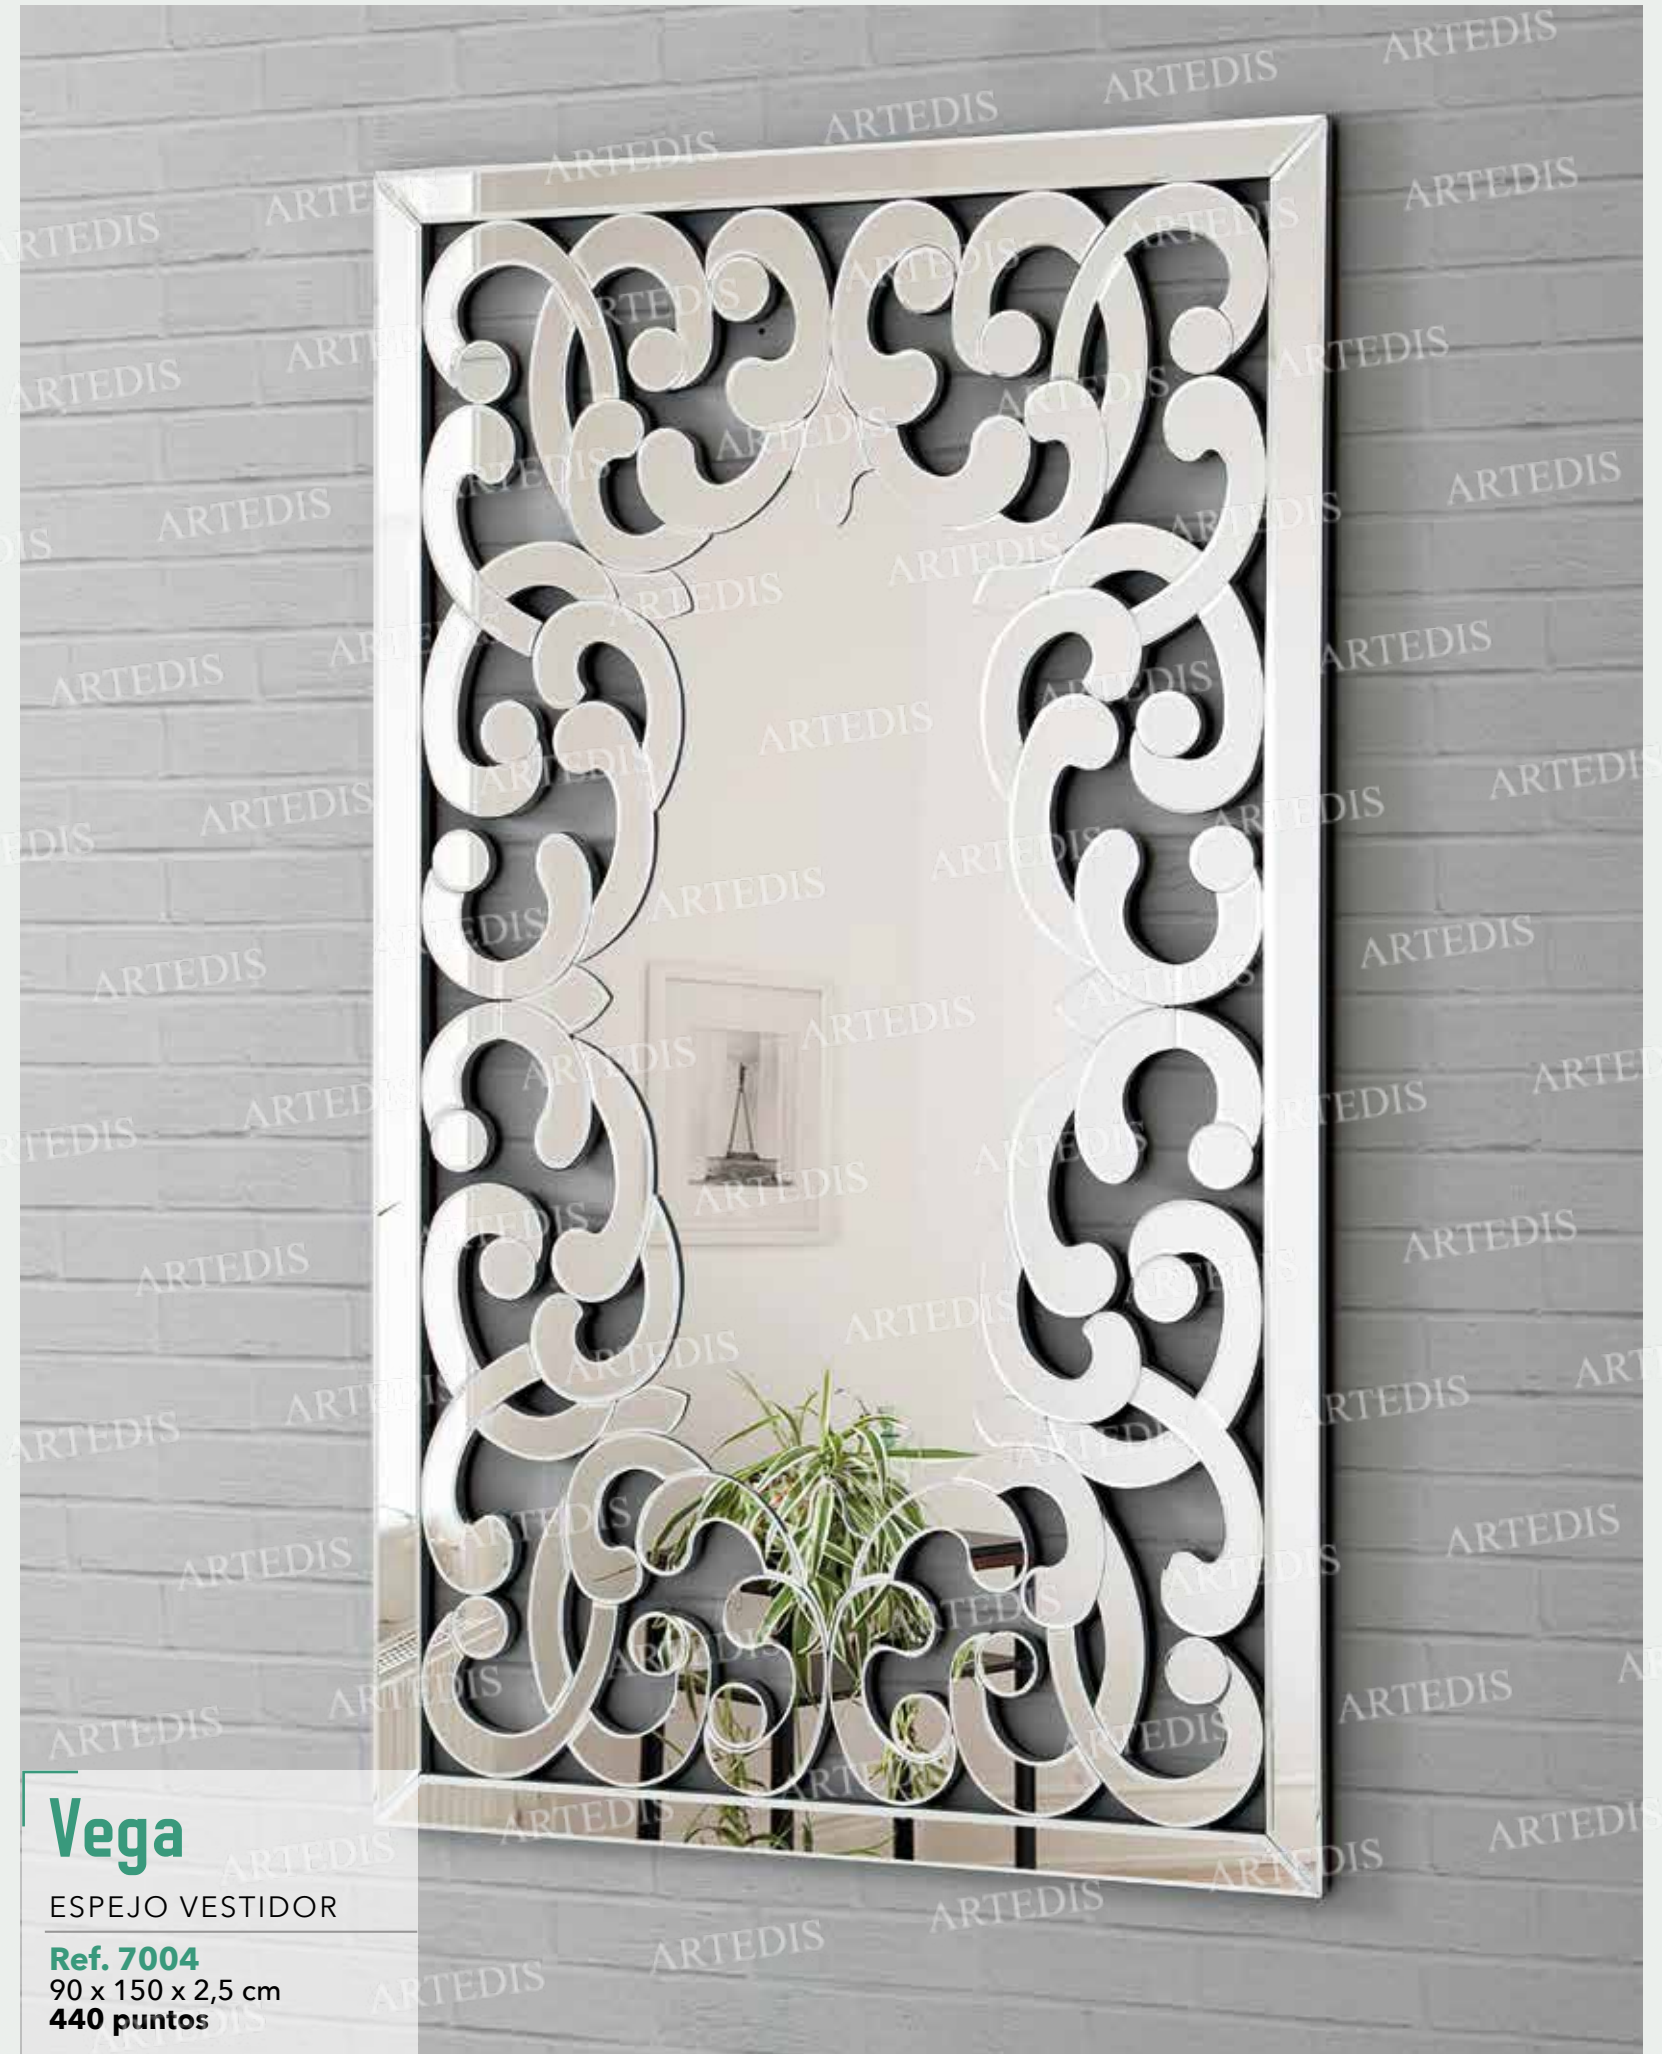

ESPEJO ORO

Ø 120 cm
480 puntos

Doha
ESPEJO VESTIDOR
Ref. 741
150 x 90 x 5 cm
440 puntos

Ref. RS-2907-X

Versalles
ESPEJO VESTIDOR
Ref. RS-2907
80 x 178 x 5 cm
450 puntos
Ref. RS-2907-W
90 x 150 x 5 cm
390 puntos
Ref. RS-2907-S
50 x 150 x 5 cm
340 puntos
Ref. RS-2907-X
80 x 110 x 5 cm
330 puntos

Delphinus

ESPEJO VESTIDOR

Ref. 7003
90 x 150 x 2,5 cm
440 puntos

Lyra

ESPEJO VESTIDOR

Ref. 7002
90 x 150 x 2,5 cm
440 puntos

Aquila

ESPEJO VESTIDOR

Ref. 7000
90 x 150 x 2,5 cm
440 puntos

Vega

ESPEJO VESTIDOR

Ref. 7004
90 x 150 x 2,5 cm
440 puntos

Altair

ESPEJO DECORATIVO

Ref. 7001
90 x 120 x 2,5 cm
380 puntos

Dafne