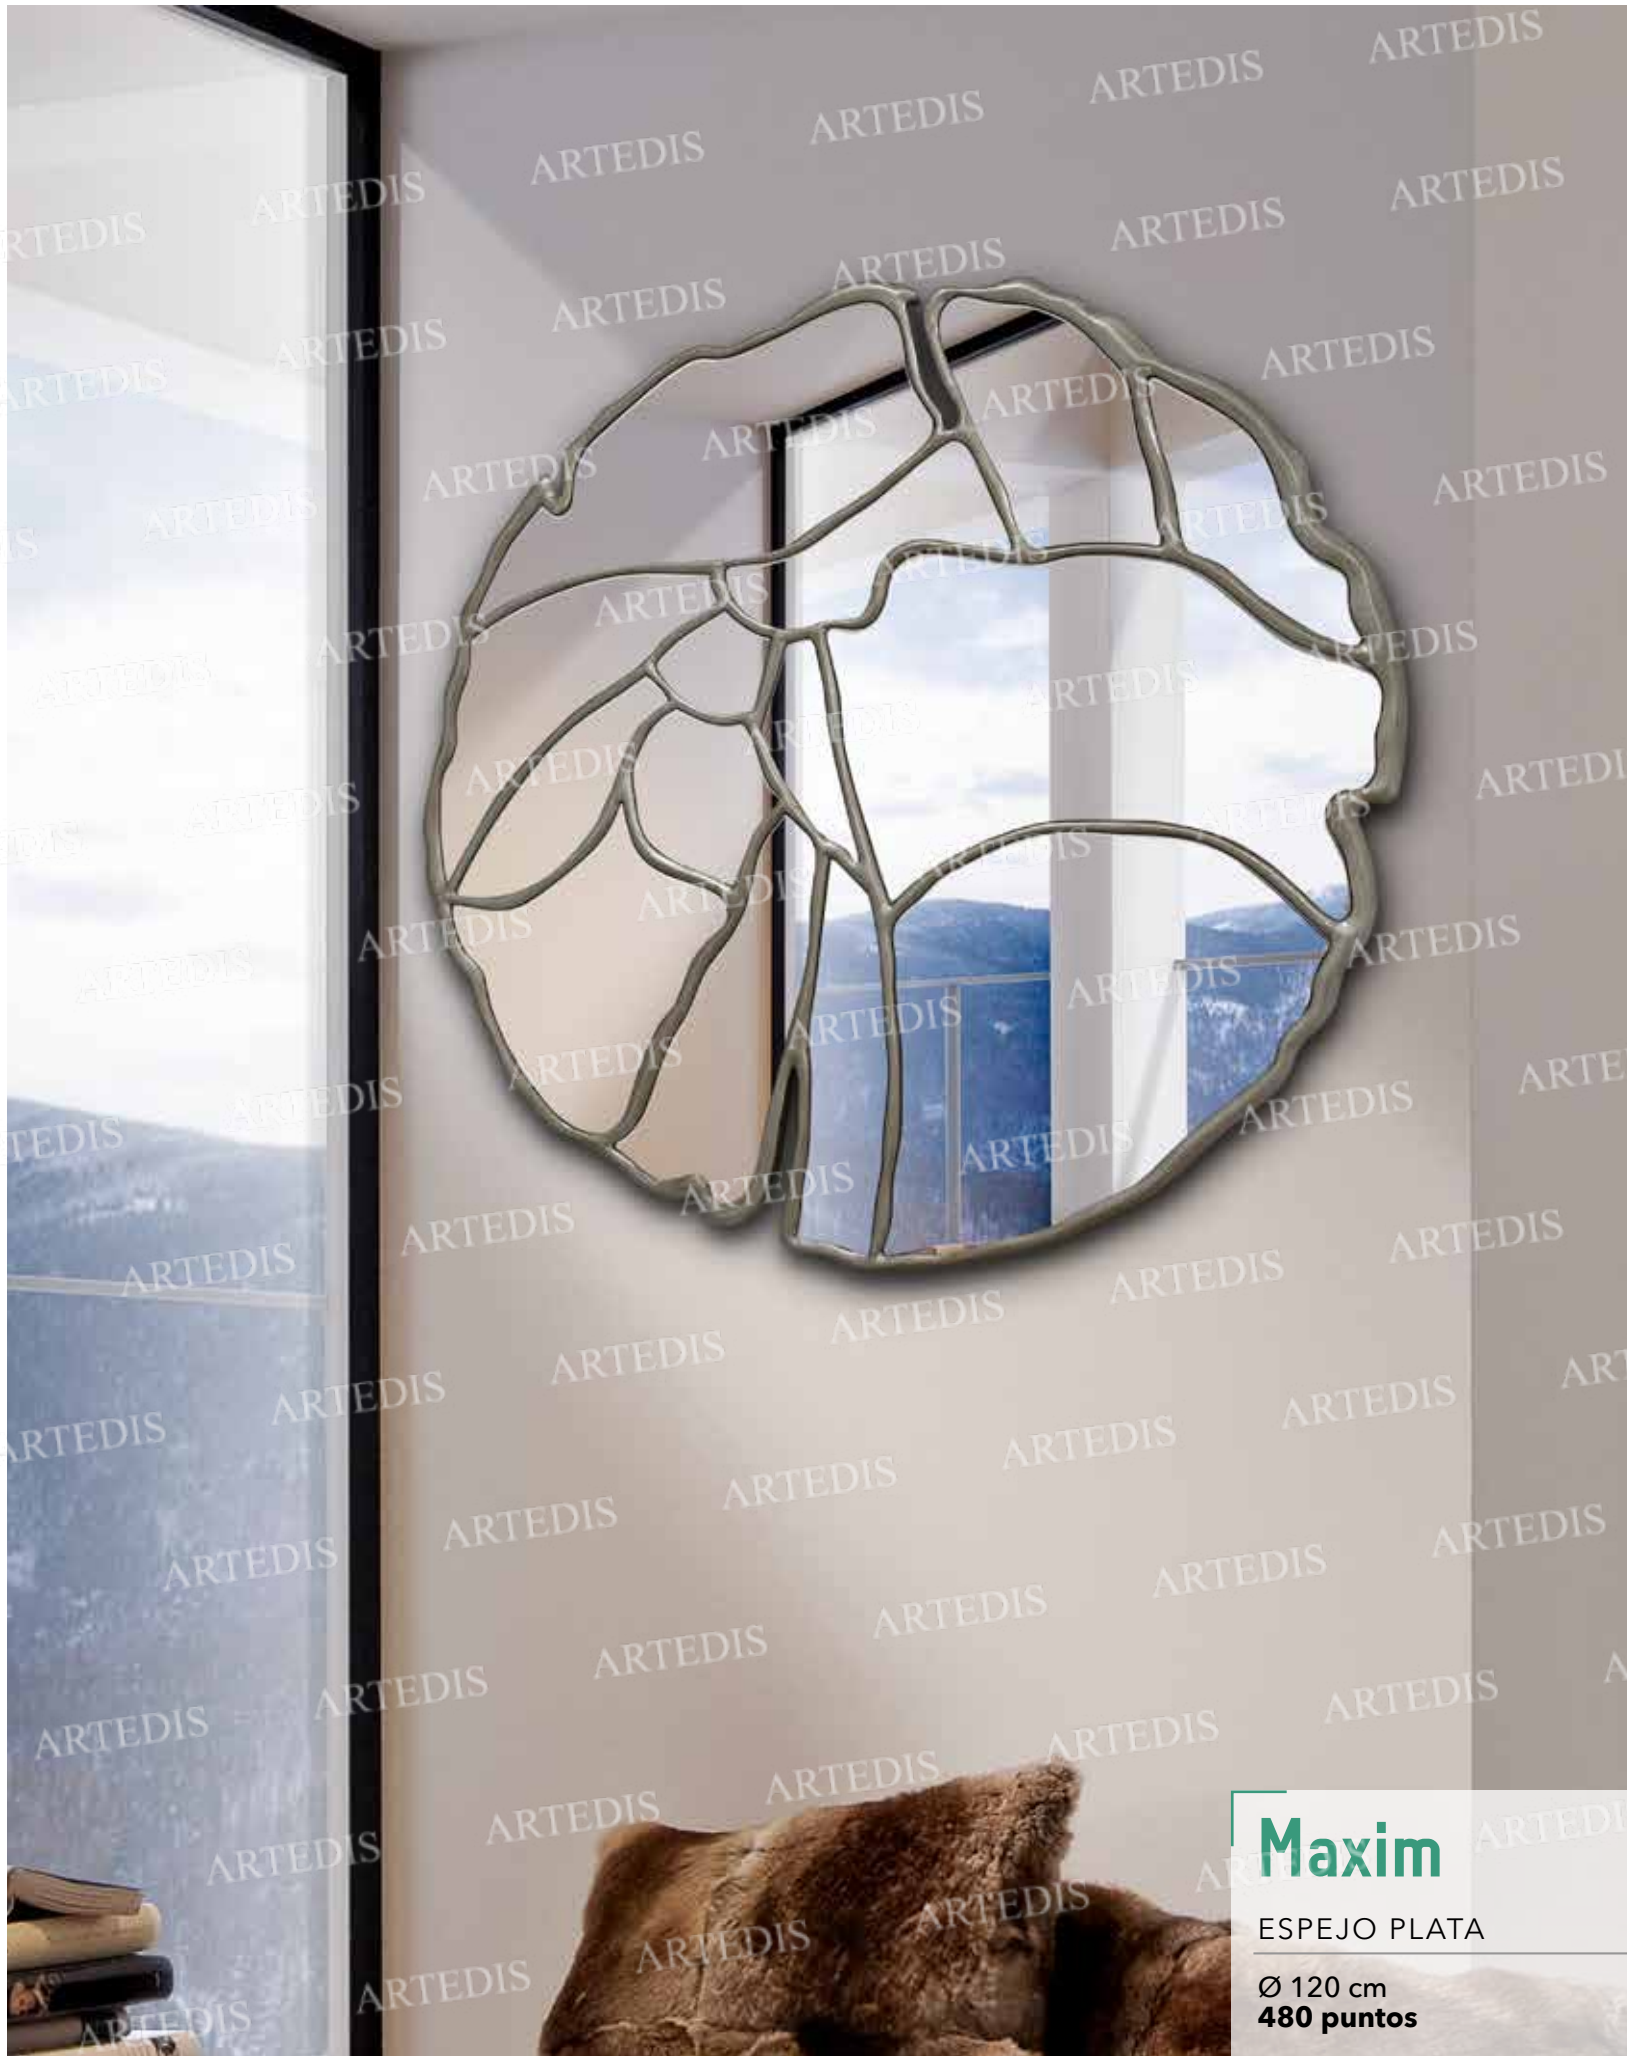

Maxim

ESPEJO PLATA

Ø 120 cm
480 puntos