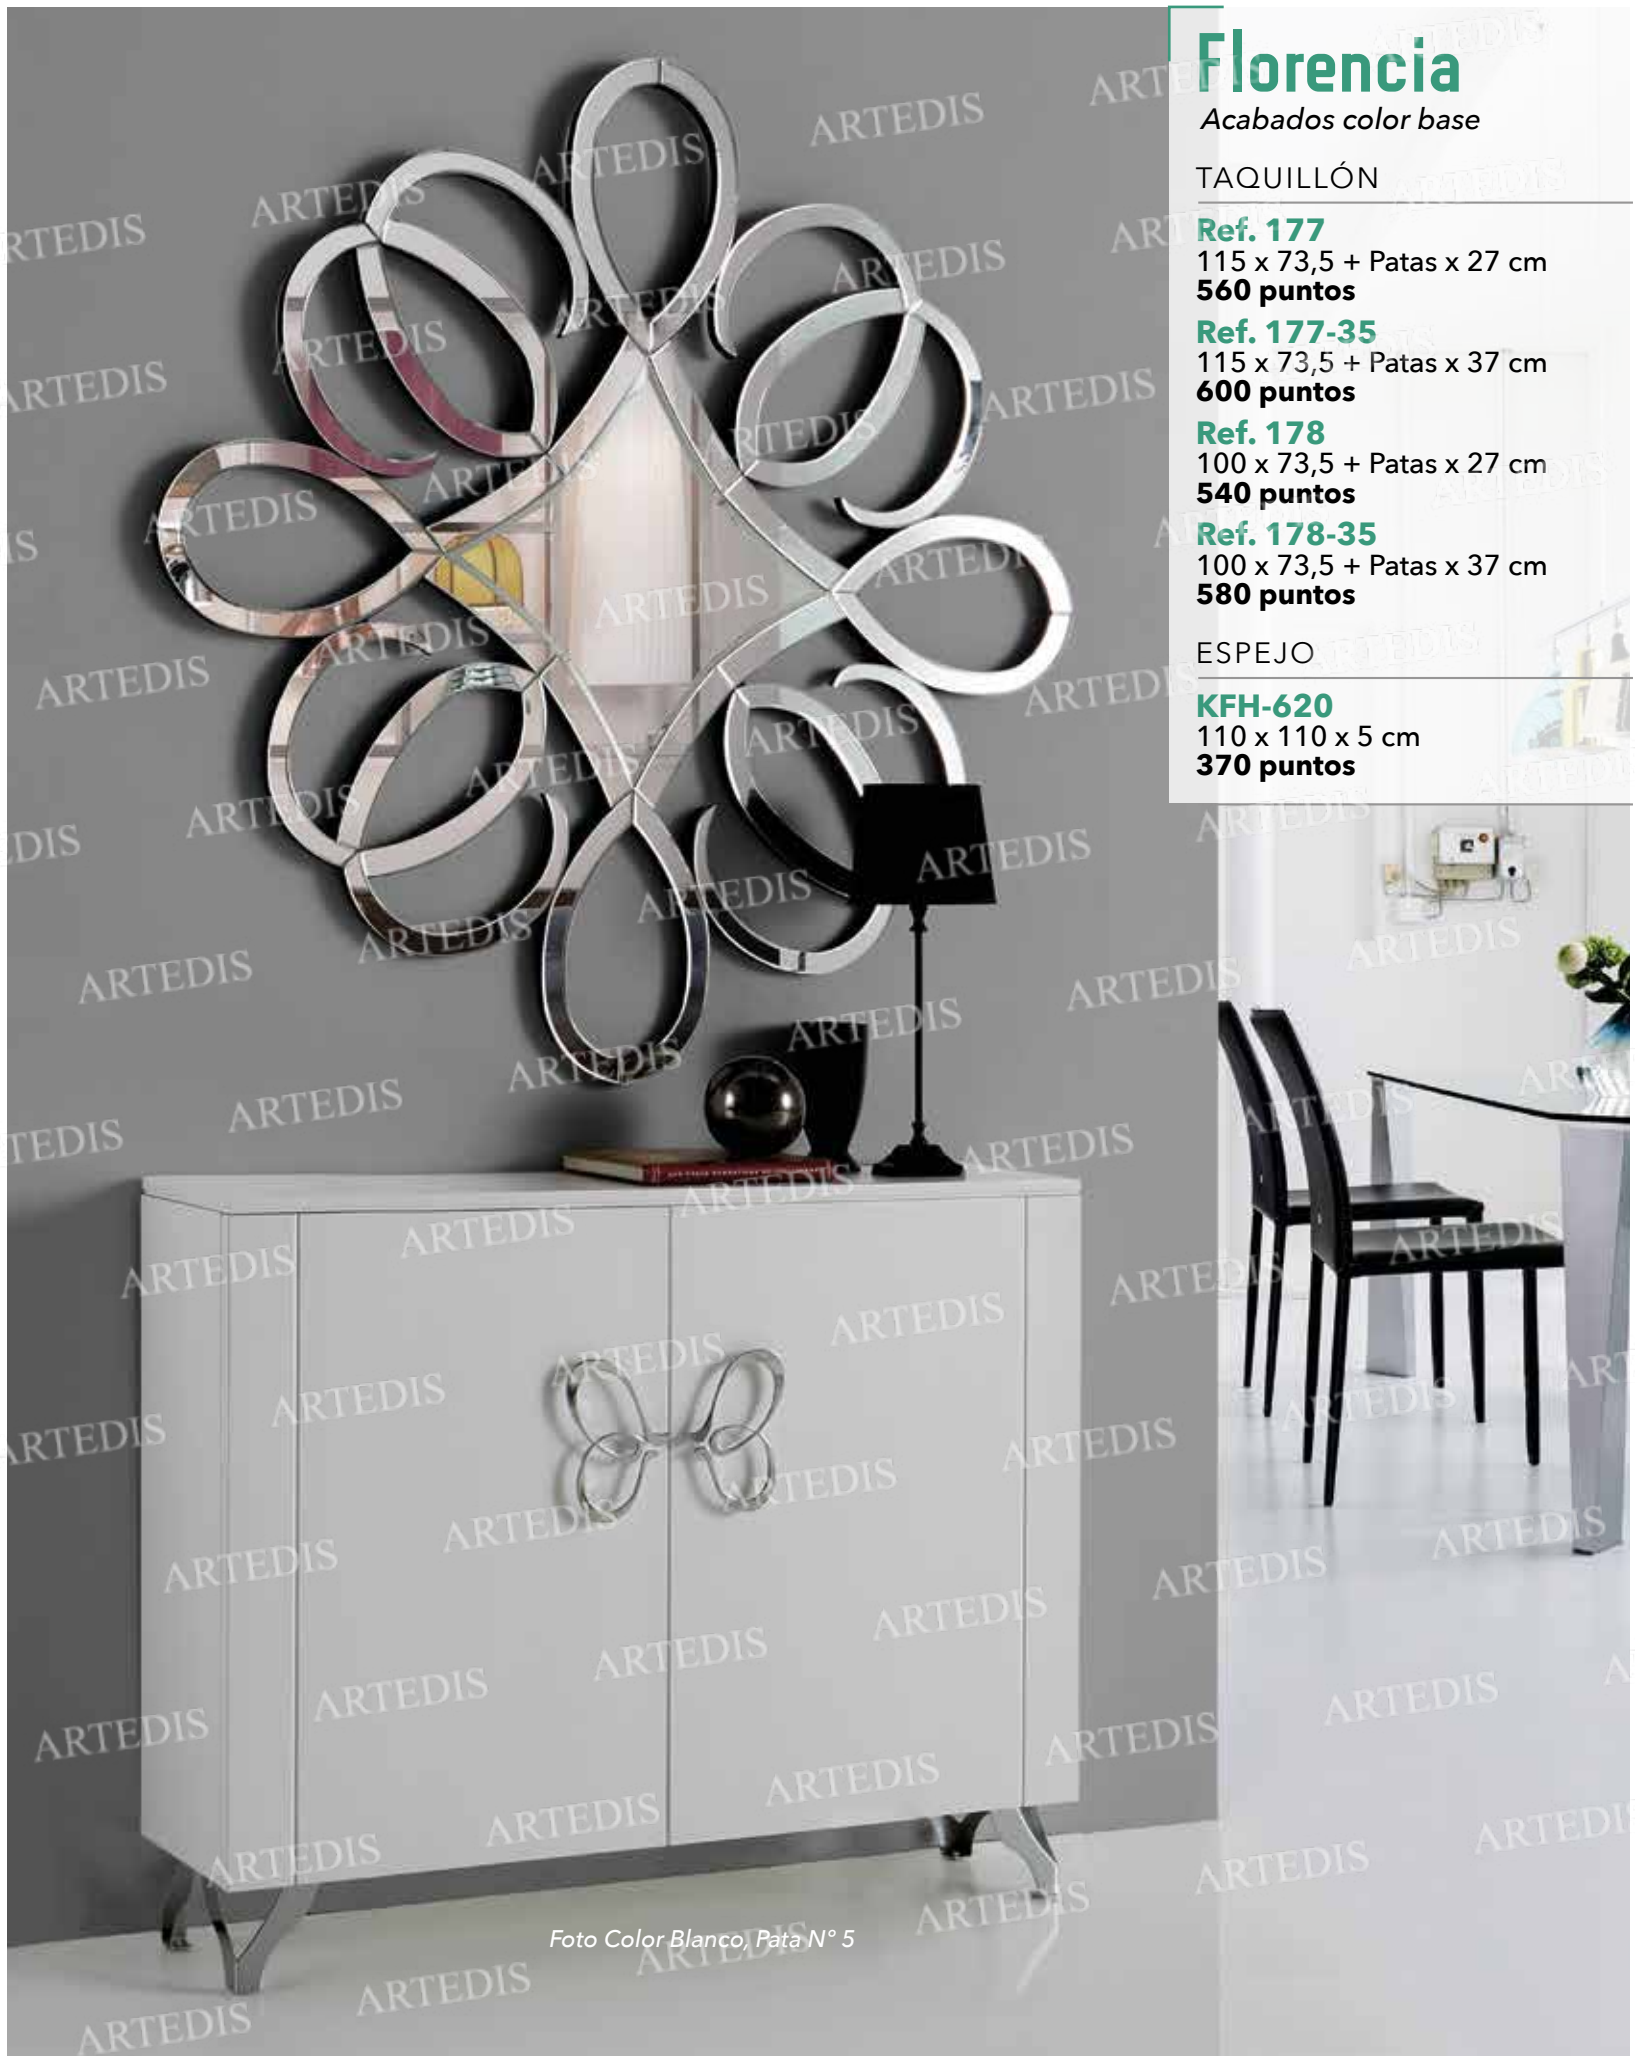

Florencia

Acabados color base

TAQUILLÓN

Ref. 177
115 x 73,5 + Patas x 27 cm
560 puntos

Ref. 177-35
115 x 73,5 + Patas x 37 cm
600 puntos

Ref. 178
100 x 73,5 + Patas x 27 cm
540 puntos

Ref. 178-35
100 x 73,5 + Patas x 37 cm
580 puntos

ESPEJO

KFH-620
110 x 110 x 5 cm
370 puntos

Foto Color Blanco, Pata N° 5