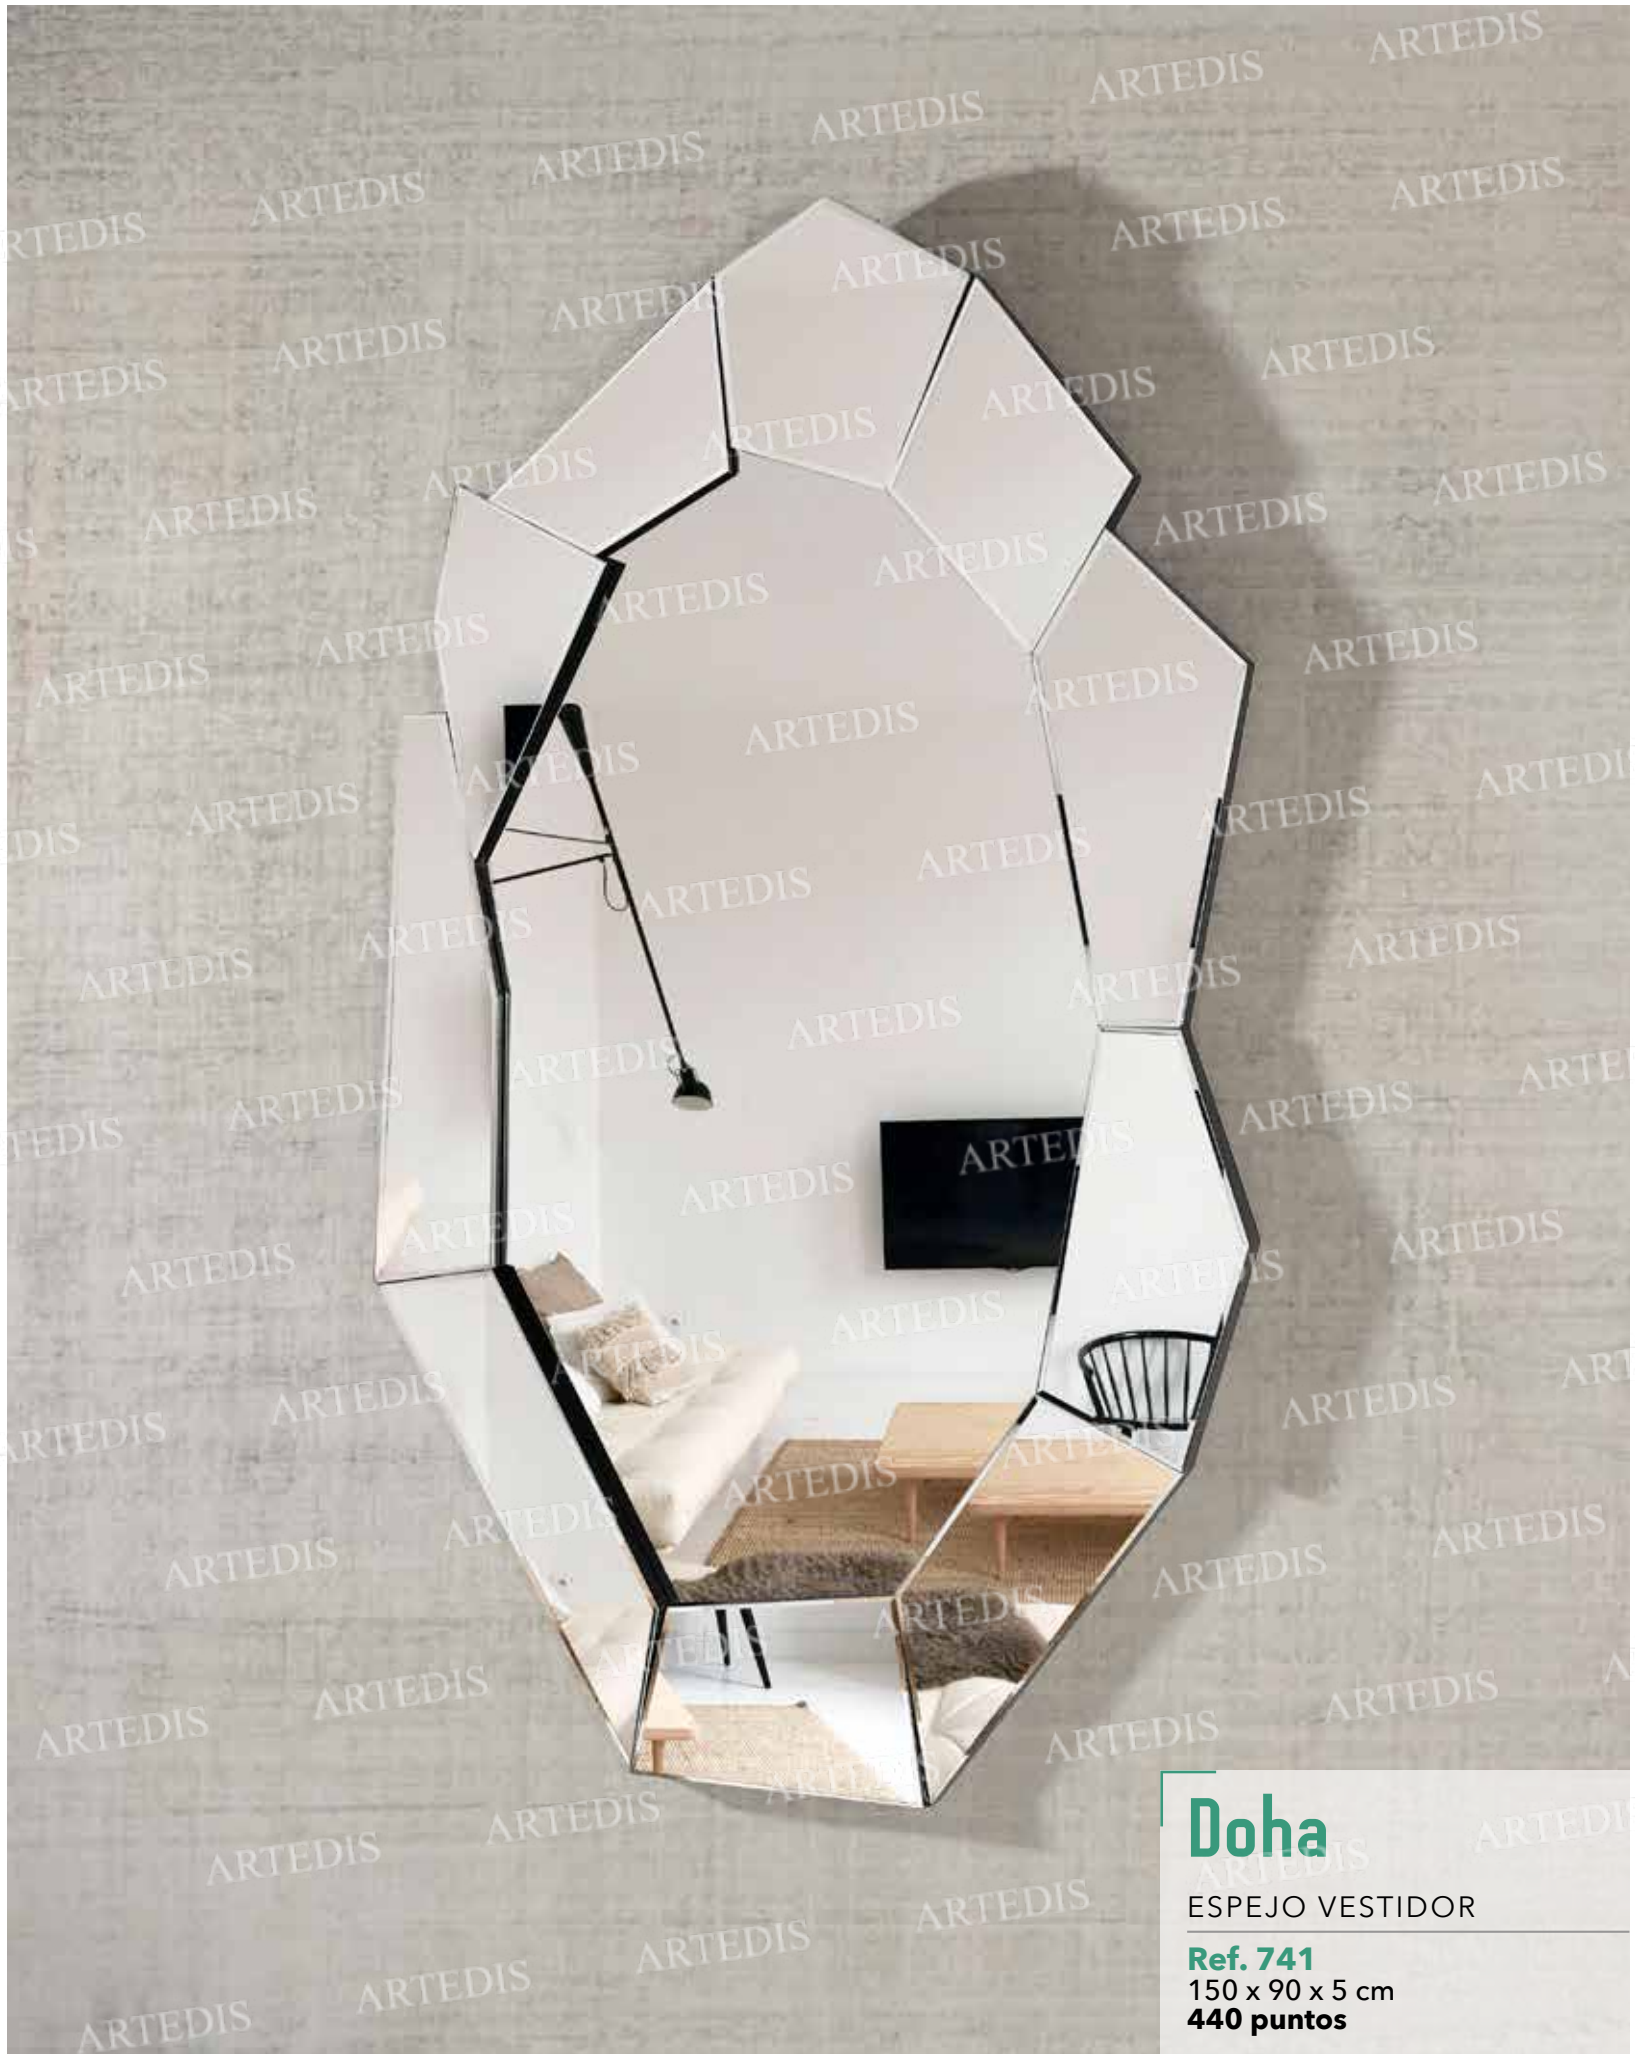

Nilo

Acabados color base

PERCHERO

Ref. 406
70 x 173 x 7,5 cm
460 puntos

Maxim

ESPEJO PLATA

Ø 120 cm
480 puntos

Maxim

ESPEJO ORO

Ø 120 cm
480 puntos

Doha
ESPEJO VESTIDOR
Ref. 741
150 x 90 x 5 cm
440 puntos

Ref. RS-2907-X

Versalles
ESPEJO VESTIDOR
Ref. RS-2907
80 x 178 x 5 cm
450 puntos
Ref. RS-2907-W
90 x 150 x 5 cm
390 puntos
Ref. RS-2907-S
50 x 150 x 5 cm
340 puntos
Ref. RS-2907-X
80 x 110 x 5 cm
330 puntos