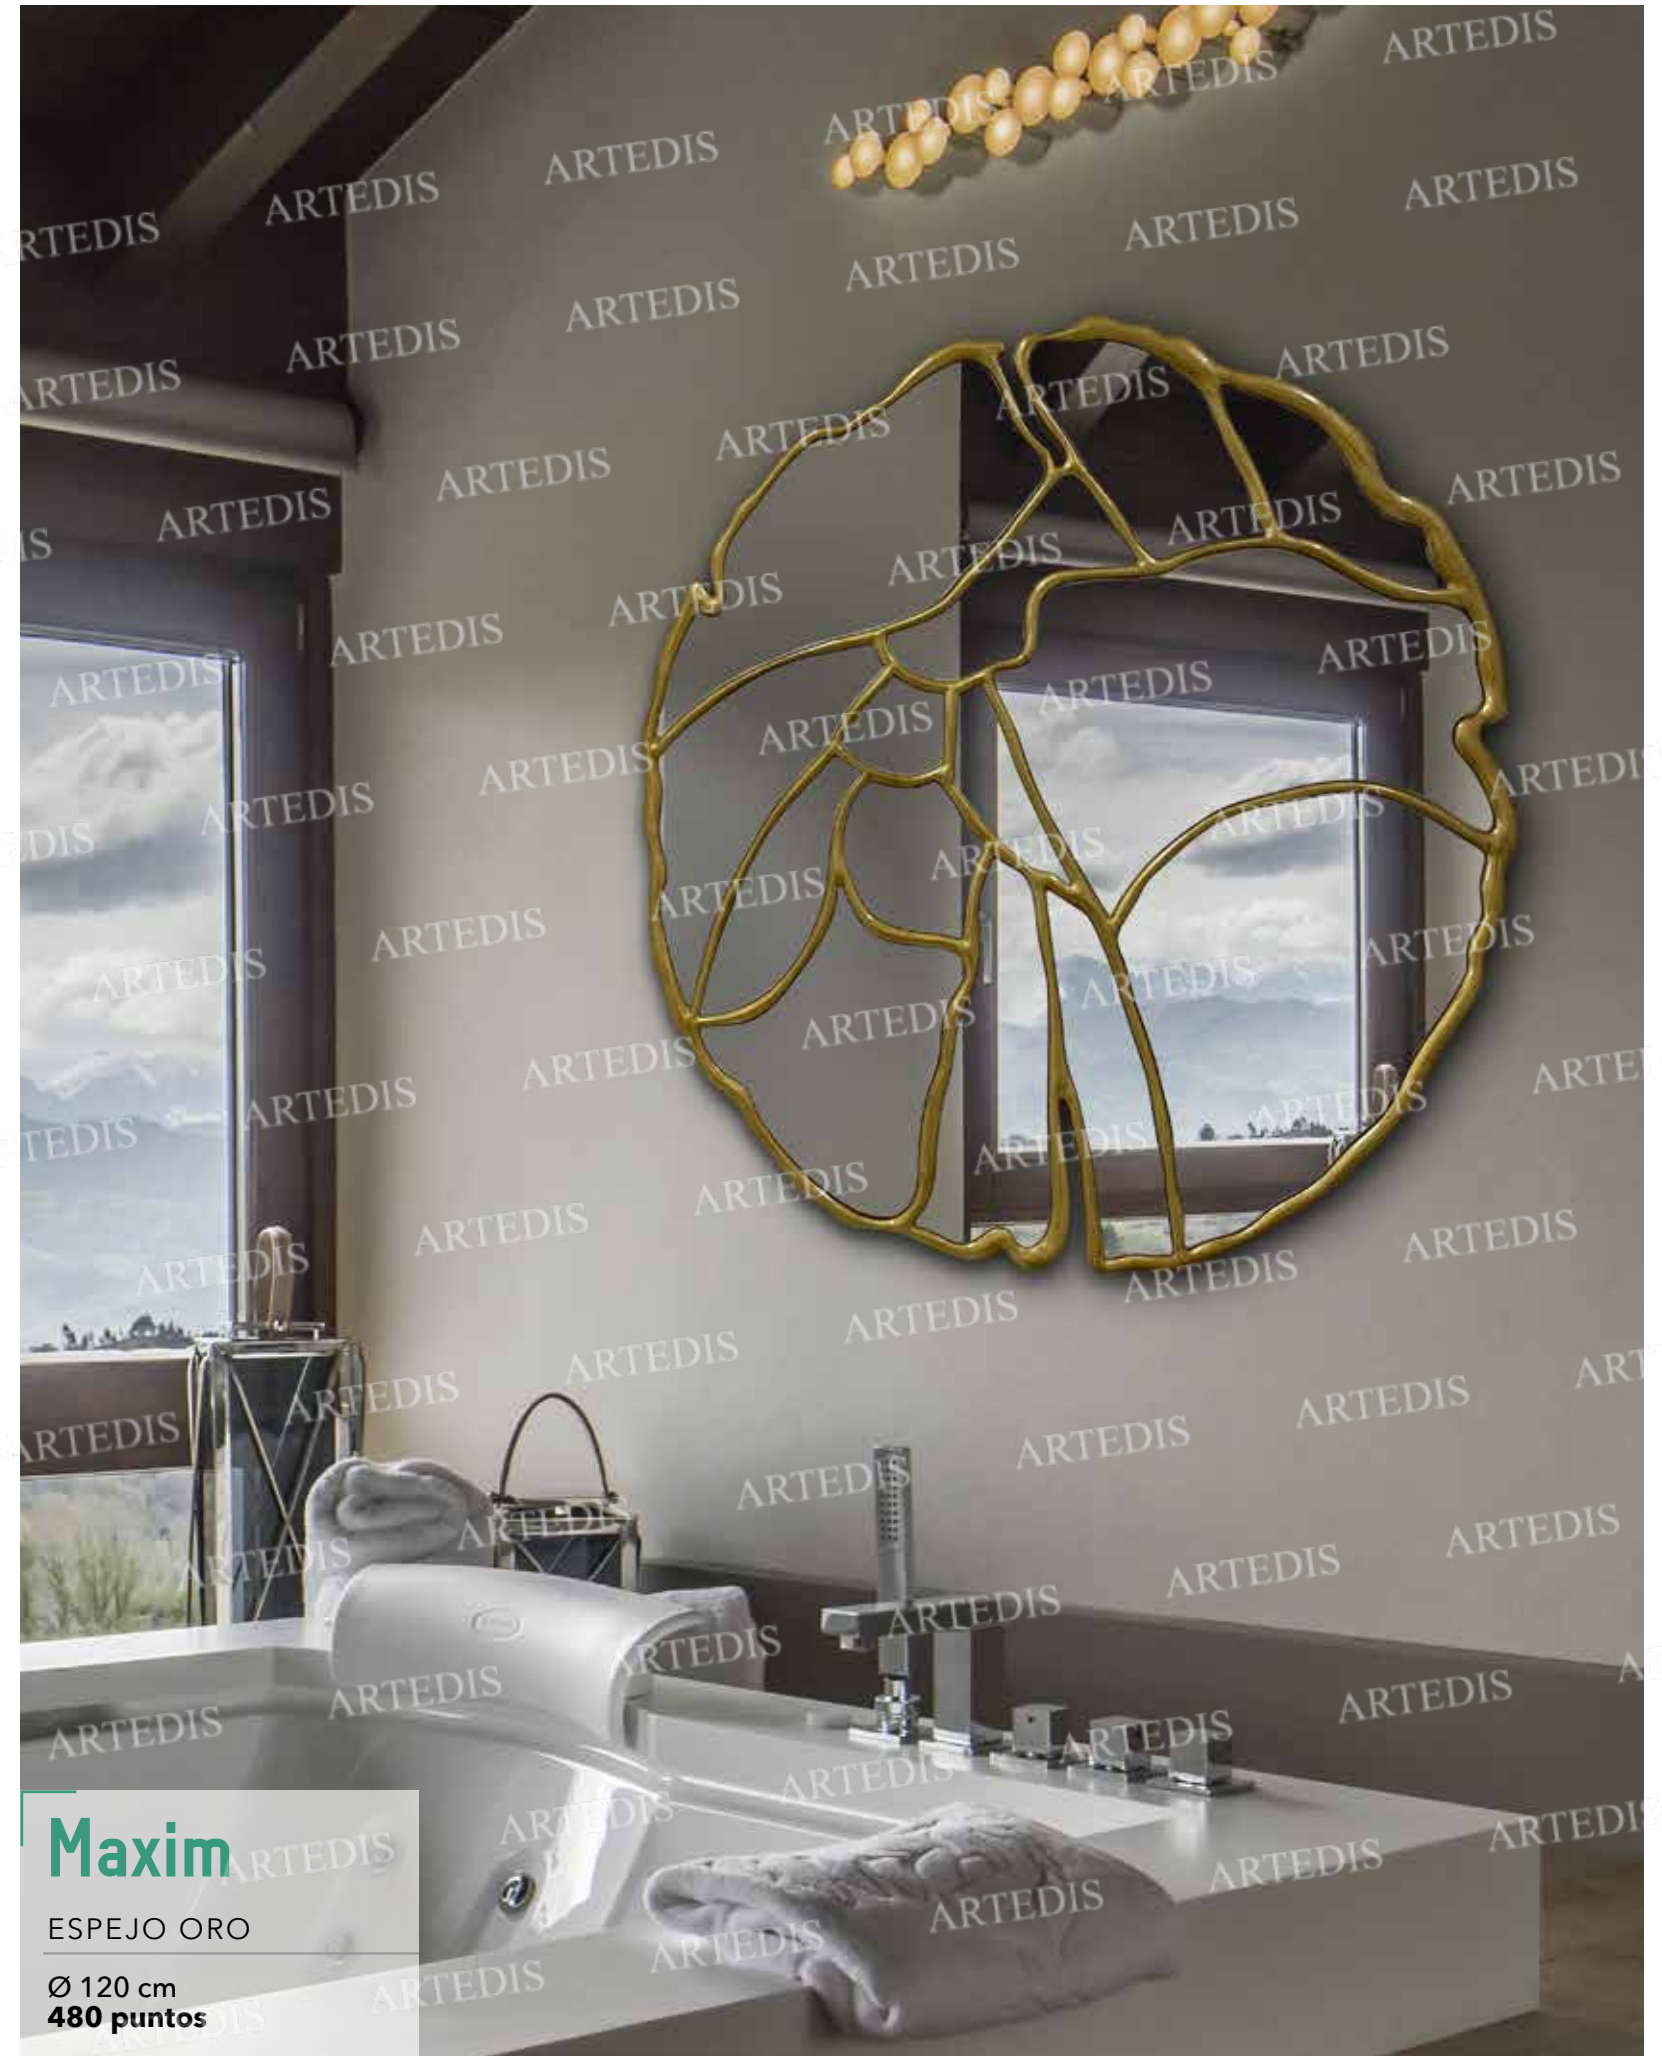

Nilo

Acabados color base

PERCHERO

Ref. 406
70 x 173 x 7,5 cm
460 puntos

Maxim

ESPEJO PLATA

Ø 120 cm
480 puntos

Maxim

ESPEJO ORO

Ø 120 cm
480 puntos

Doha
ESPEJO VESTIDOR
Ref. 741
150 x 90 x 5 cm
440 puntos

Ref. RS-2907-X

Versalles
ESPEJO VESTIDOR
Ref. RS-2907
80 x 178 x 5 cm
450 puntos
Ref. RS-2907-W
90 x 150 x 5 cm
390 puntos
Ref. RS-2907-S
50 x 150 x 5 cm
340 puntos
Ref. RS-2907-X
80 x 110 x 5 cm
330 puntos

Delphinus

ESPEJO VESTIDOR

Ref. 7003
90 x 150 x 2,5 cm
440 puntos

Lyra

ESPEJO VESTIDOR

Ref. 7002
90 x 150 x 2,5 cm
440 puntos

Aquila

ESPEJO VESTIDOR

Ref. 7000
90 x 150 x 2,5 cm
440 puntos

Vega

ESPEJO VESTIDOR

Ref. 7004
90 x 150 x 2,5 cm
440 puntos

Altair

ESPEJO DECORATIVO

Ref. 7001
90 x 120 x 2,5 cm
380 puntos

Dafne