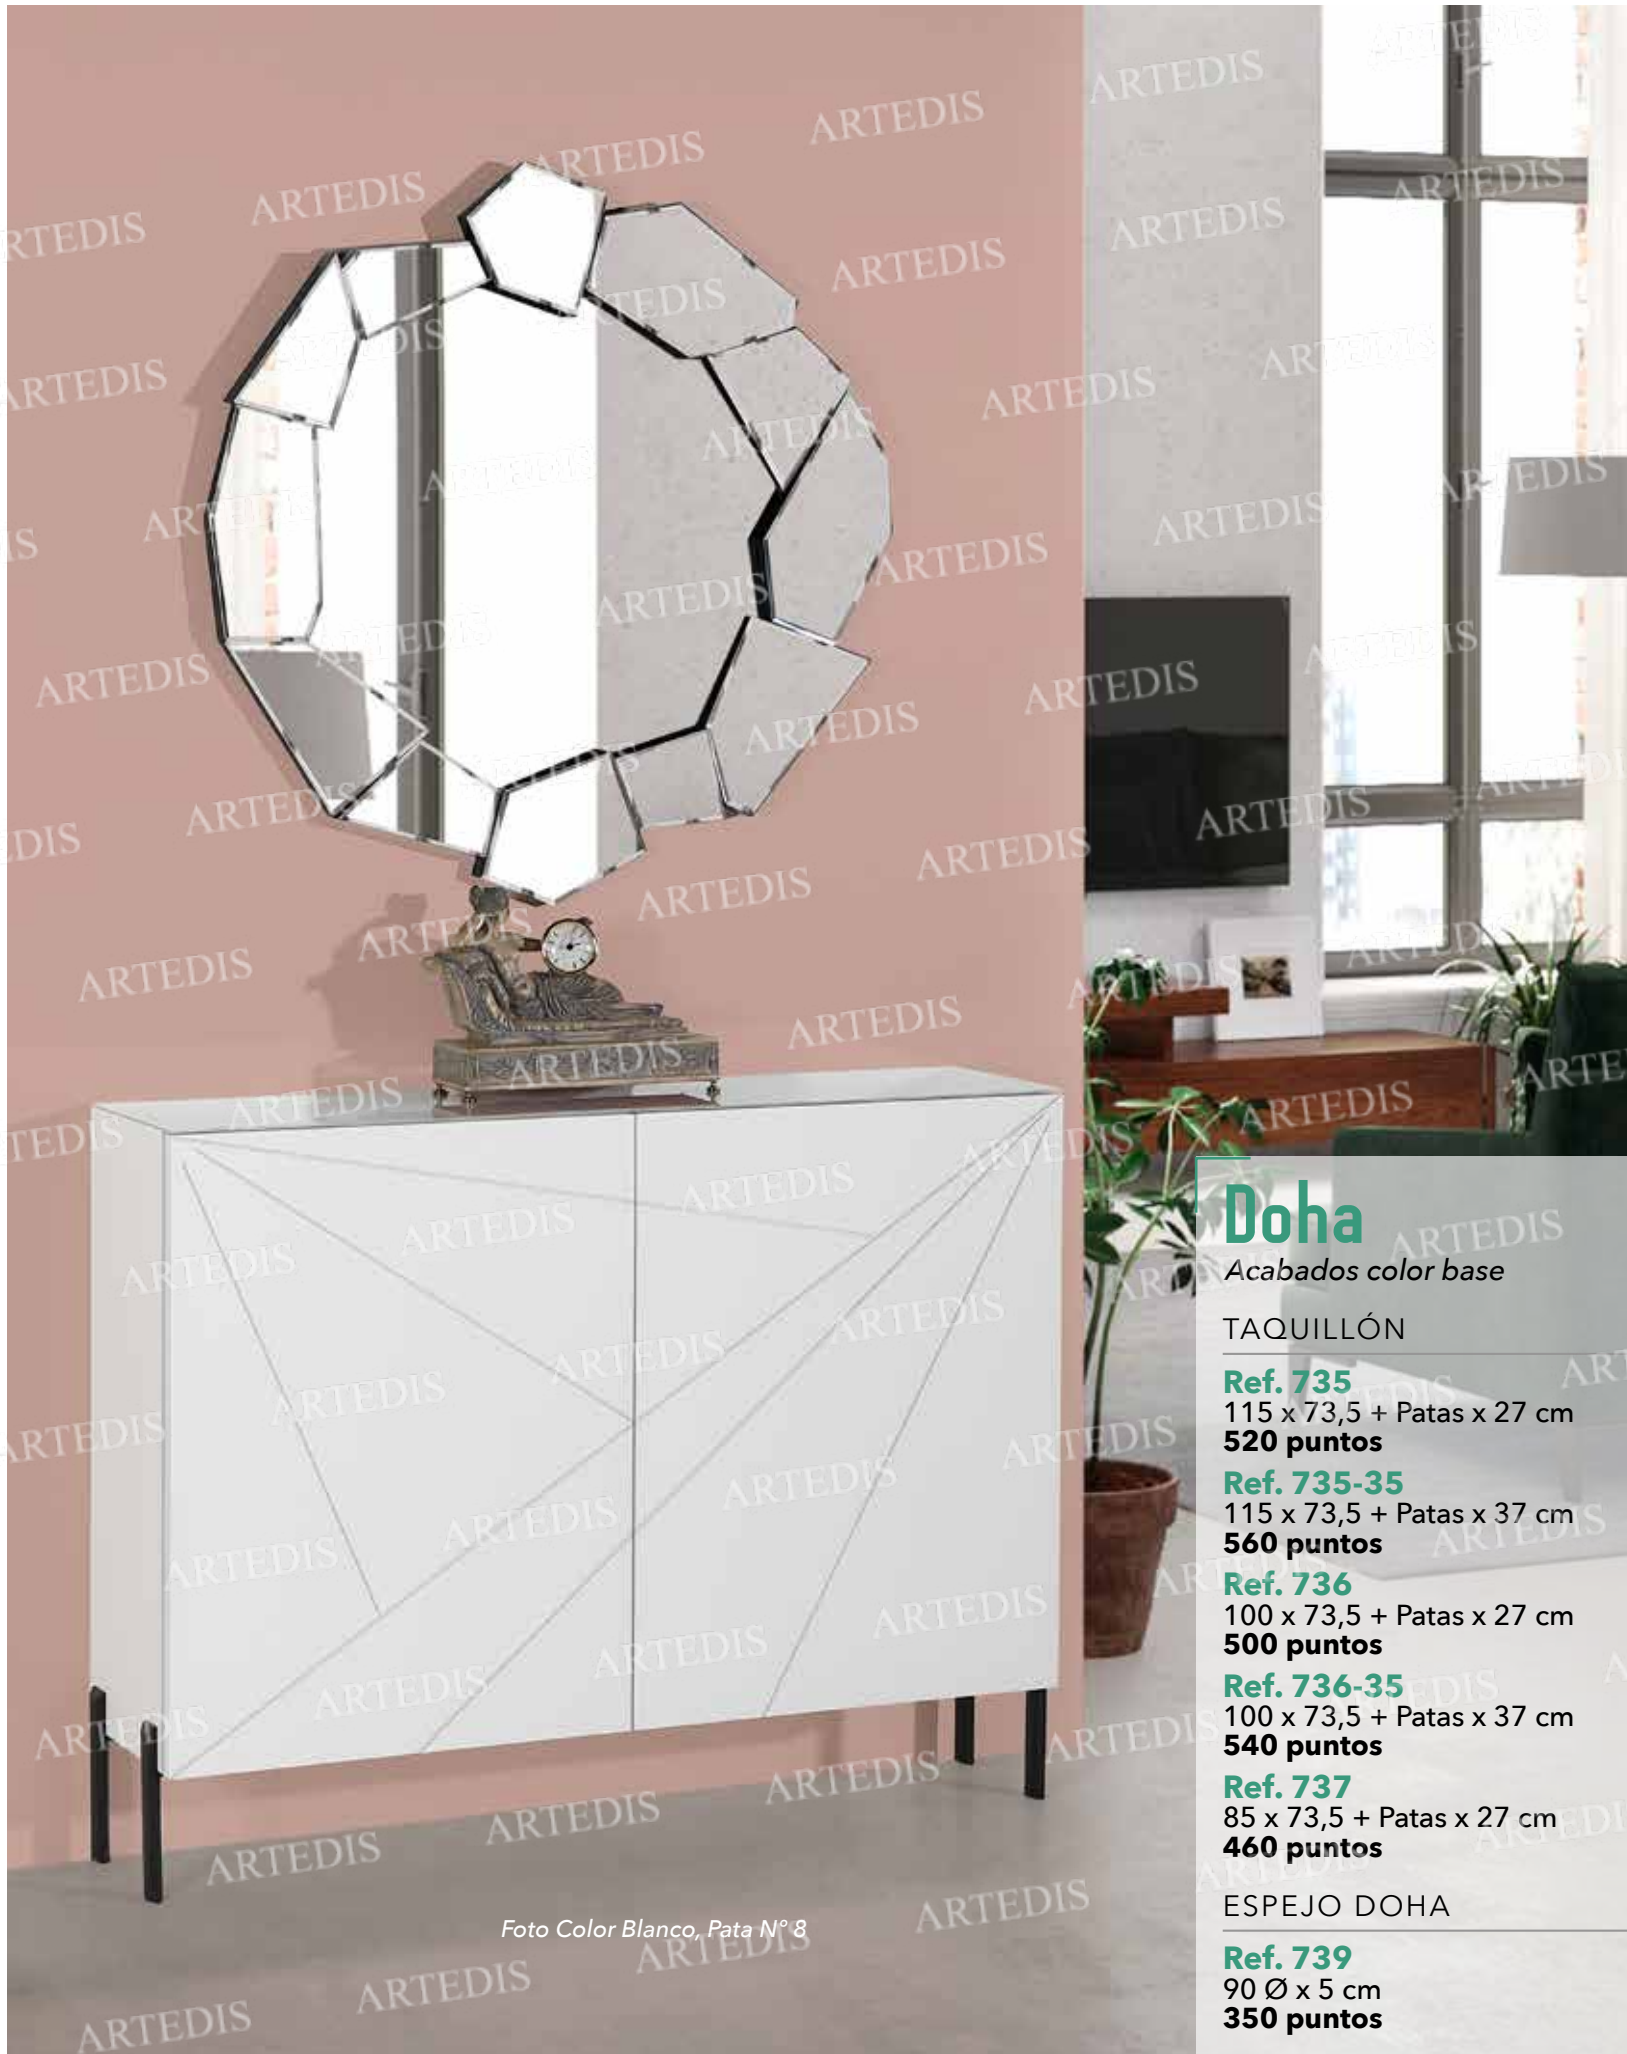

280 puntos

Foto Color Blanco

Foto Color Blanco, Pata N° 8

Doha

Acabados color base

TAQUILLÓN

Ref. 735
115 x 73,5 + Patas x 27 cm
520 puntos

Ref. 735-35
115 x 73,5 + Patas x 37 cm
560 puntos