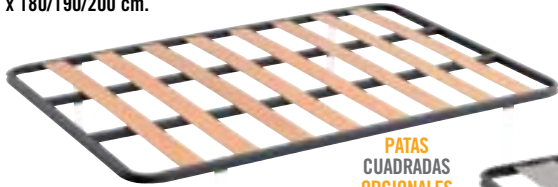

GK.473 SOMIER DE LÁMINAS.
Tubo 30x30 cm. Disponible en 80/90/105/135 y 150 x 180/190/200 cm.

PATAS CUADRADAS OPCIONALES

46 € 50 € 65 € 70 €
90x190 cm. 105x190 cm. 135x190 cm. 150x190 cm.

62 € 69 € 85 € 90 €
90x190 cm. 105x190 cm. 135x190 cm. 150x190 cm.

GK.471 SOMIER LÁMINAS SUPERANCHAS.
Con taco antirruído. Tubo de 30 x 40 cm.
TODAS LAS MEDIDAS