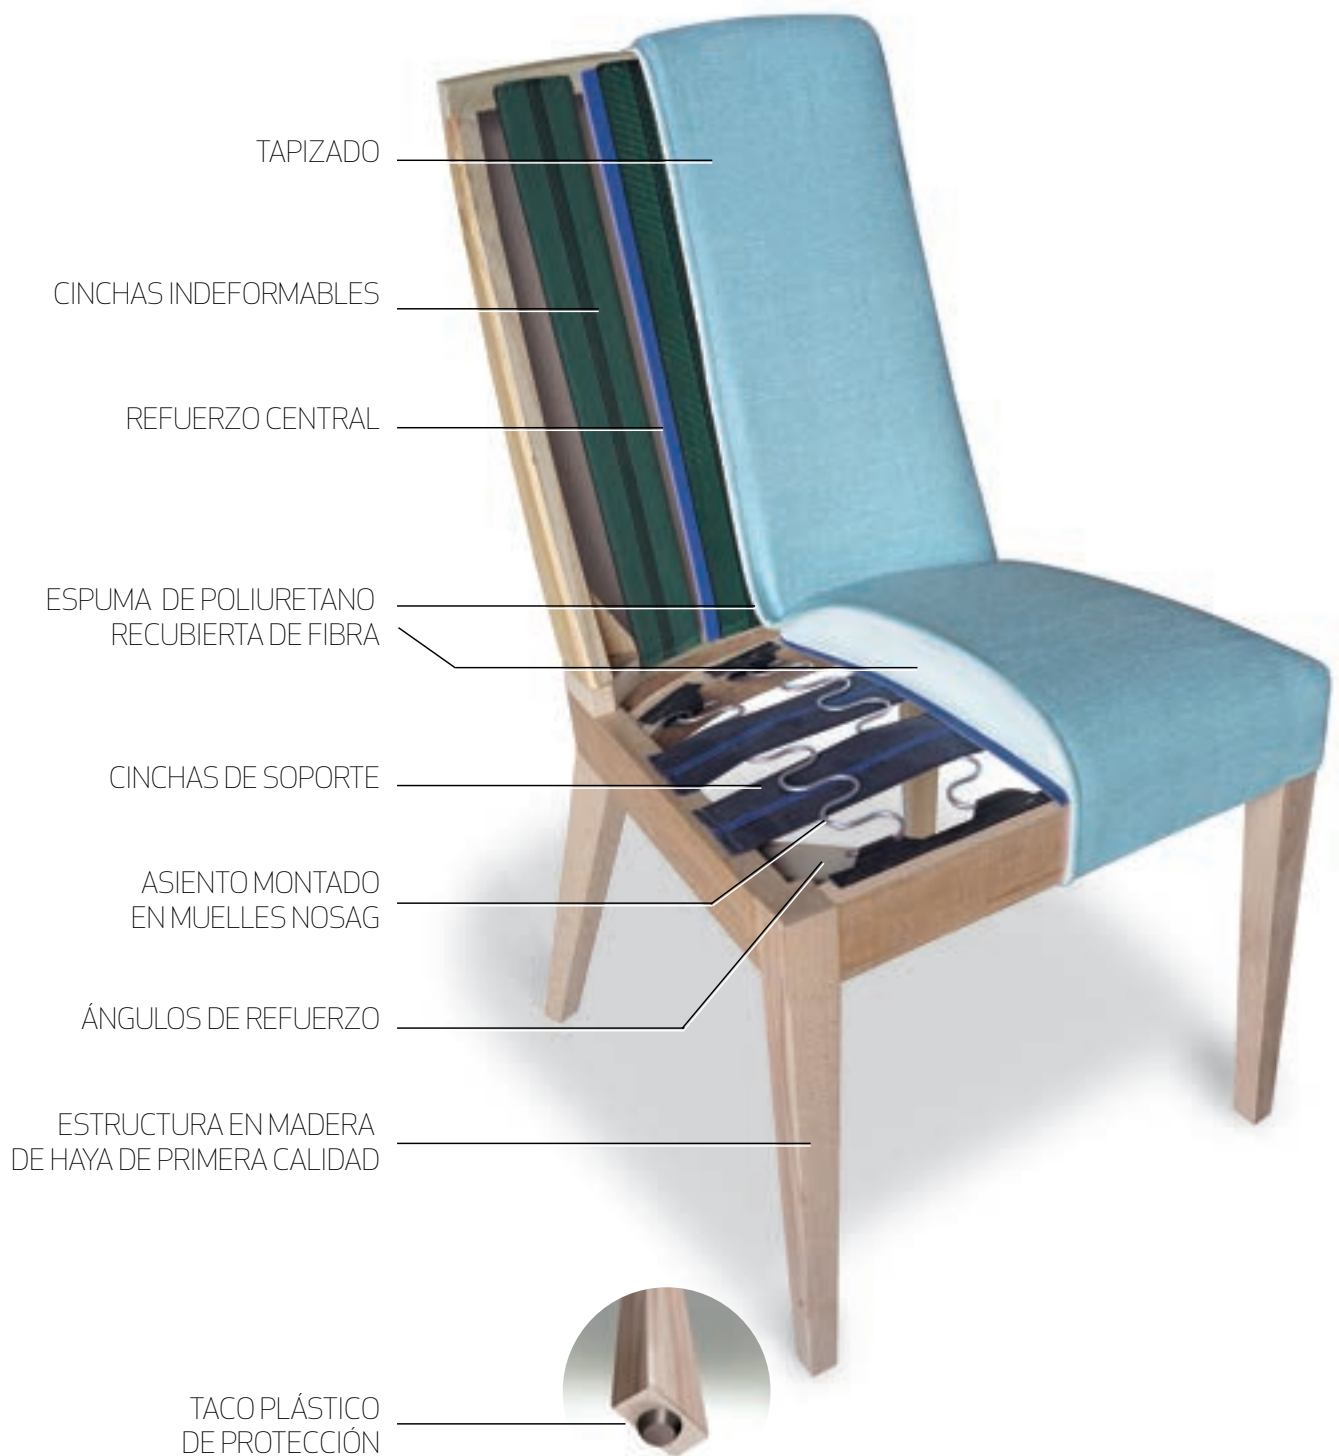

Esquema de materiales y construcción