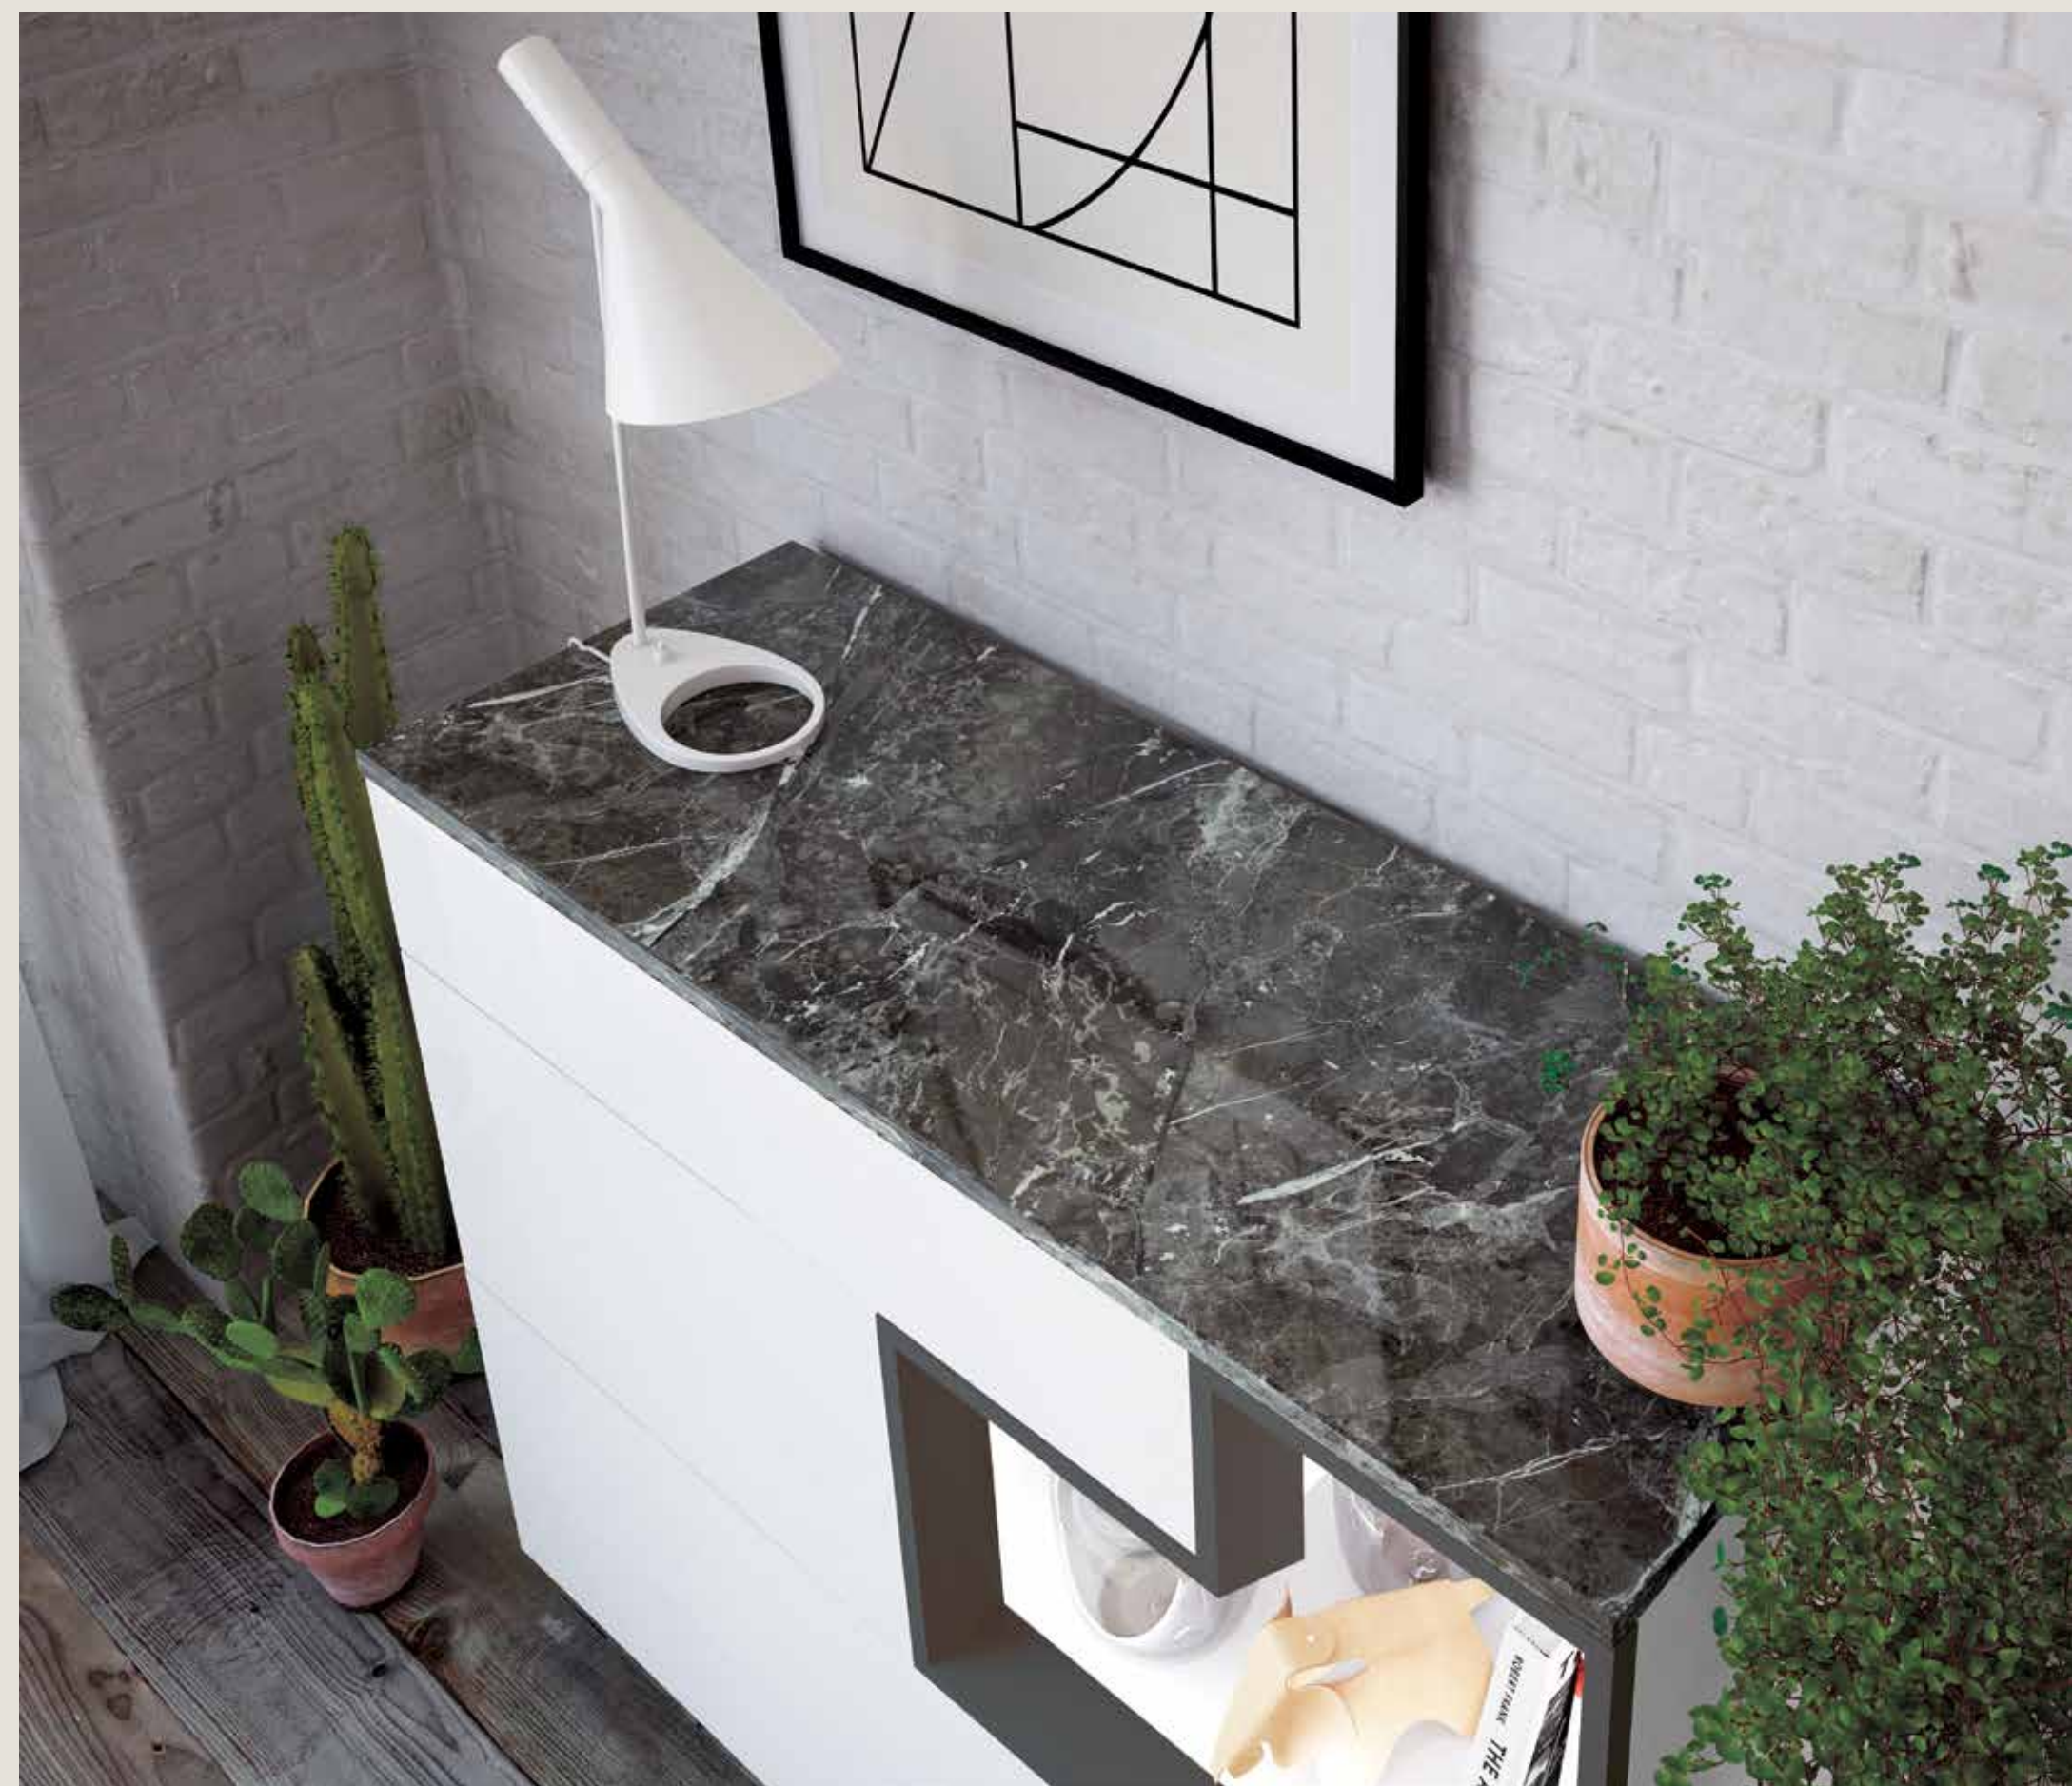

**MUEBLE**  
**AUXILIAR**

APARADOR 49118 180 x 103 x 44 cm | ACABADO: Denver / Antracita

DISPONIBILIDAD OTRAS MEDIDAS

APARADOR 45019  
180 x 55 x 44 cm  
ACABADO: Blanco / Detalle tapa mármol

APARADOR 49038  
180 x 86 x 44 cm  
ACABADO: Oak / Antracita / Franela / Blanco

APARADOR 49122 120 x 103 x 44 | ACABADO: Blanco / Mármol negro

SEPARADOR AMBIENTES | ACABADO: Blanco  
145 x 188 x 32 cm.

VITRINA EXP. | ACABADO: Denver  
60 x 195 x 34 cm cm.

MESA CENTRO PATA "T"  
110 x 60 x 44 cm