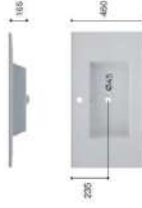

REFERENCIA

03.085.277
03.098.277
03.098.277
03.0120.277
03.0130.277
03.0198.277
03.0218.277
03.0413.277

ETNA FONDO REDUCIDO

CARACTERÍSTICAS
Lavabo de sobre mueble.
Con rebosadero.
Porcelana blanca.

FONCTIONNALITÉS

Vasque à poser.
Avec trop-plein.
Porcelaine blanche.

MEDIDAS

51X39
61X39
71X39
81X39
91X39
101X39

REFERENCIA

03.084.277
03.088.277
03.098.277
03.0108.277
03.0138.277
03.0145.277