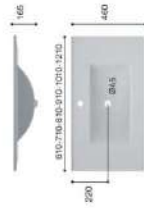

THIN CENTRADO

CARACTERÍSTICAS
Lavabo de sobre mueble.
Con rebosadero.
Porcelana blanca.

FONCTIONNALITÉS
Vasque à poser.
Avec trop-plein.
Porcelaine blanche.

MEDIDAS

610x460
710x460
810x460
910x460
1010x460
1210x460
1210x460 Doble seno

REFERENCIA

03.083.277
03.090.277
03.090.277
03.013.277
03.0130.277
03.0175.277
03.0203.277

THIN FONDO REDUCIDO

CARACTERÍSTICAS
Lavabo de sobre mueble.
Con rebosadero.
Porcelana blanca.

FONCTIONNALITÉS

Vasque à poser.
Avec trop-plein.
Porcelaine blanche.

MEDIDAS

510x390
610x390
710x390
810x390
910x390
1010x390

REFERENCIA

03.075.277
03.090.277
03.098.277
03.0103.277
03.0133.277
03.0145.277