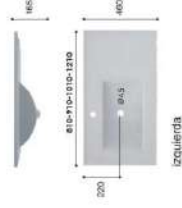

REFERENCIA

03.0120.277
03.0158.277
03.0190.277
03.0240.277
03.0120.277
03.0158.277
03.0190.277
03.0240.277