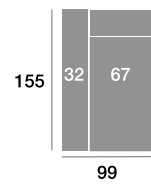

Chaisse longue 295 cm.

Serie Tejido				
Serie Oferta	Serie A	Serie B	Serie C	
950	1045	1140	1235	

Chaisse longue 265 cm.

Serie Tejido				
Serie Oferta	Serie A	Serie B	Serie C	
930	1023	1116	1209	

Chaisse longue 235 cm.

Serie Tejido				
Serie Oferta	Serie A	Serie B	Serie C	
910	1001	1092	1183	

Chaisse longue 109 cm.

Serie Tejido				
Serie Oferta	Serie A	Serie B	Serie C	
380	418	456	494	

Chaisse longue 99 cm.

Serie Tejido				
Serie Oferta	Serie A	Serie B	Serie C	
372	409	446	484	