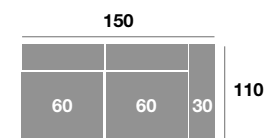

Módulo 150 cm.

Serie Tejido				
Serie Oferta	Serie A	Serie B	Serie C	
560	617	673	729