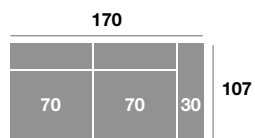

Módulo 170 cm.

Serie Tejido				
Serie Oferta	Serie A	Serie B	Serie C	
533	586	640	693