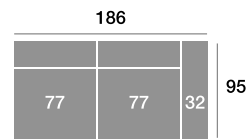

Chaisse longue 295 cm.

Serie Tejido				
Serie Oferta	Serie A	Serie B	Serie C	
950	1045	1140	1235	

Chaisse longue 265 cm.

Serie Tejido				
Serie Oferta	Serie A	Serie B	Serie C	
930	1023	1116	1209	

Chaisse longue 235 cm.

Serie Tejido				
Serie Oferta	Serie A	Serie B	Serie C	
910	1001	1092	1183	

Chaisse longue 109 cm.

Serie Tejido				
Serie Oferta	Serie A	Serie B	Serie C	
380	418	456	494	

Chaisse longue 99 cm.

Serie Tejido				
Serie Oferta	Serie A	Serie B	Serie C	
372	409	446	484	

Chaisse longue 89 cm.

Serie Tejido				
Serie Oferta	Serie A	Serie B	Serie C	
364	400	437	473	

Módulo 186 cm.

Serie Tejido				
Serie Oferta	Serie A	Serie B	Serie C	
570	627	684	741	

Módulo 166 cm.

Serie Tejido				
Serie Oferta	Serie A	Serie B	Serie C	
558	614	670	725	