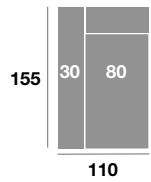

Chaisse longue 300 cm.

Serie Tejido			
Serie Oferta	Serie A	Serie B	Serie C
846	931	1015	1100

Chaisse longue 270 cm.

Serie Tejido			
Serie Oferta	Serie A	Serie B	Serie C
828	911	994	1076

Chaisse longue 240 cm.

Serie Tejido			
Serie Oferta	Serie A	Serie B	Serie C
808	889	970	1050

Chaisse longue 110 cm.

Serie Tejido			
Serie Oferta	Serie A	Serie B	Serie C
340	374	408	442

Chaisse longue 100 cm.

Serie Tejido			
Serie Oferta	Serie A	Serie B	Serie C
330	363	396	429