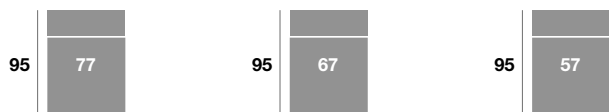

Serie Tejido	Serie Oferta	Serie A	Serie B	Serie C
Módulo 77 cm.	298	328	358	387
Módulo 67 cm.	292	321	350	380
Módulo 57 cm.	286	315	343	372

Rincón

Serie Tejido				
Serie Oferta	Serie A	Serie B	Serie C	
334	368	401	434