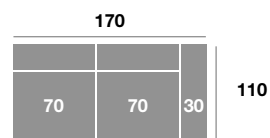

Módulo 170 cm.

Serie Tejido				
Serie Oferta	Serie A	Serie B	Serie C	
573	630	688	745