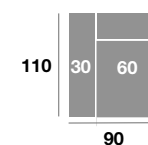

Chaiselongue 90 cm.

Serie Tejido				
Serie Oferta	Serie A	Serie B	Serie C	
390	429	468	507	

Módulo 110 cm.

Serie Tejido				
Serie Oferta	Serie A	Serie B	Serie C	
365	402	438	475	

Módulo 100 cm.

Serie Tejido				
Serie Oferta	Serie A	Serie B	Serie C	
360	396	432	468	