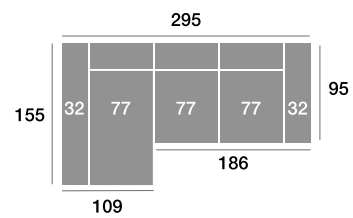

Sofá 178 cm.

Serie Tejido				
Serie Oferta	Serie A	Serie B	Serie C	
617	679	740	802	

Sillón 141 cm.

Serie Tejido				
Serie Oferta	Serie A	Serie B	Serie C	
426	469	511	554	

Sillón 131 cm.

Serie Tejido				
Serie Oferta	Serie A	Serie B	Serie C	
417	459	500	542	

Sillón 121 cm.

Serie Tejido				
Serie Oferta	Serie A	Serie B	Serie C	
409	450	491	532	

modelo
Dubai

CONFOURT

Modelo fotografiado con tela
HADA CRUDO

OPCIONES

Opción brazo de 20 (sin incremento).
Opción de puerto USB (25 puntos).

Chaisse longue 295 cm.

Serie Tejido				
Serie Oferta	Serie A	Serie B	Serie C	
950	1045	1140	1235	

Chaisse longue 265 cm.

Serie Tejido				
Serie Oferta	Serie A	Serie B	Serie C	
930	1023	1116	1209	

Chaisse longue 235 cm.