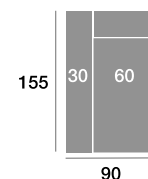

Chaisse longue 240 cm.

Serie Tejido				
Serie Oferta	Serie A	Serie B	Serie C	
755	831	906	982	

Chaisse longue 110 cm.

Serie Tejido				
Serie Oferta	Serie A	Serie B	Serie C	
318	350	382	413	

Chaisse longue 100 cm.

Serie Tejido				
Serie Oferta	Serie A	Serie B	Serie C	
310	341	372	403	

Chaisse longue 90 cm.

Serie Tejido				
Serie Oferta	Serie A	Serie B	Serie C	
302	332	362	393	

Módulo 190 cm.

Serie Tejido				
Serie Oferta	Serie A	Serie B	Serie C	
477	525	572	620	