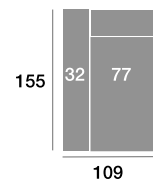

Chaisse longue 295 cm.

Serie Tejido				
Serie Oferta	Serie A	Serie B	Serie C	
980	1078	1176	1274	

Chaisse longue 265 cm.

Serie Tejido				
Serie Oferta	Serie A	Serie B	Serie C	
960	1056	1152	1248	

Chaisse longue 235 cm.

Serie Tejido				
Serie Oferta	Serie A	Serie B	Serie C	
940	1034	1128	1222	

Chaisse longue 109 cm.

Serie Tejido				
Serie Oferta	Serie A	Serie B	Serie C	
392	431	470	510	

Chaisse longue 99 cm.

Serie Tejido				
Serie Oferta	Serie A	Serie B	Serie C	
384	422	461	499	