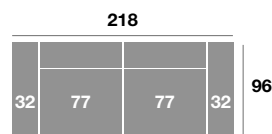

Sofá 218 cm.

Serie Tejido			
Serie Oferta	Serie A	Serie B	Serie C
672	726	806	874