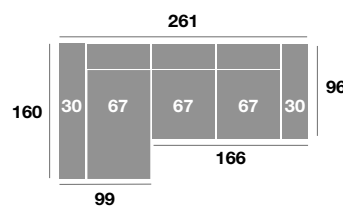

Chaisse longue 261 cm.

Serie Tejido			
Serie Oferta	Serie A	Serie B	Serie C
1088	1196	1306	1414