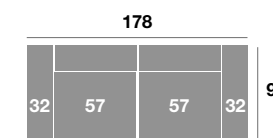

Rincón

Serie Tejido				
Serie Oferta	Serie A	Serie B	Serie C	
334	368	401	434	

Sofá 218 cm.

Serie Tejido				
Serie Oferta	Serie A	Serie B	Serie C	
607	668	728	790	

Sofá 198 cm.

Serie Tejido				
Serie Oferta	Serie A	Serie B	Serie C	
594	654	713	772	

Sofá 178 cm.

Serie Tejido				
Serie Oferta	Serie A	Serie B	Serie C	
581	640	696	756	

Sillón 141 cm.

Serie Tejido				
Serie Oferta	Serie A	Serie B	Serie C	
402	442	482	523	

Sillón 131 cm.

Serie Tejido				
Serie Oferta	Serie A	Serie B	Serie C	
396	436	476	515	