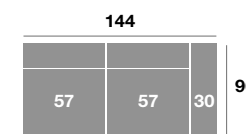

Chaisse longue 87 cm.

Serie Tejido			
Serie Oferta	Serie A	Serie B	Serie C
478	526	574	621

Módulo 184 cm.

Serie Tejido			
Serie Oferta	Serie A	Serie B	Serie C
610	671	732	793

Módulo 164 cm.

Serie Tejido			
Serie Oferta	Serie A	Serie B	Serie C
600	660	720	780