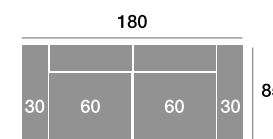

Módulo 170 cm.

Serie Tejido				
Serie Oferta	Serie A	Serie B	Serie C	
465	512	558	605	

Módulo 150 cm.

Serie Tejido				
Serie Oferta	Serie A	Serie B	Serie C	
453	498	544	589	

Módulo 110 cm.

Serie Tejido				
Serie Oferta	Serie A	Serie B	Serie C	
282	310	338	367	

Módulo 100 cm.

Serie Tejido				
Serie Oferta	Serie A	Serie B	Serie C	
276	304	331	359	

Módulo 90 cm.

Serie Tejido				
Serie Oferta	Serie A	Serie B	Serie C	
269	296	323	350	

Serie Tejido	Serie Oferta	Serie A	Serie B	Serie C
Módulo 80 cm.	218	240	262	283
Módulo 70 cm.	213	234	256	277
Módulo 60 cm.	208	229	250	270

Rincón

Serie Tejido				
Serie Oferta	Serie A	Serie B	Serie C	
336	370	403	437	

Sofá 220 cm.

Serie Tejido				
Serie Oferta	Serie A	Serie B	Serie C	
541	595	649	703	

Sofá 200 cm.

Serie Tejido				
Serie Oferta	Serie A	Serie B	Serie C	
528	581	634	686	

Sofá 180 cm.

Serie Tejido				
Serie Oferta	Serie A	Serie B	Serie C	
514	565	617	668	

Sillón 140 cm.

Serie Tejido				
Serie Oferta	Serie A	Serie B	Serie C	
370	407	444	481	

Sillón 130 cm.

Serie Tejido				
Serie Oferta	Serie A	Serie B	Serie C	
361	397	433	469	