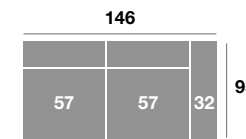

Serie Tejido				
Serie Oferta	Serie A	Serie B	Serie C	
886	938	1072	1162	

Chaisse longue 109 cm.

Serie Tejido				
Serie Oferta	Serie A	Serie B	Serie C	
370	400	446	480	

Chaisse longue 99 cm.

Serie Tejido				
Serie Oferta	Serie A	Serie B	Serie C	
362	384	438	474	

Chaisse longue 89 cm.

Serie Tejido				
Serie Oferta	Serie A	Serie B	Serie C	
356	376	430	466	

Módulo 186 cm.

Serie Tejido				
Serie Oferta	Serie A	Serie B	Serie C	
554	596	664	720	

Módulo 166 cm.

Serie Tejido				
Serie Oferta	Serie A	Serie B	Serie C	
542	574	652	706	