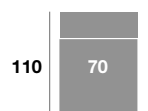

Serie Tejido	Serie Oferta	Serie A	Serie B	Serie C
Módulo 80 cm.	267	294	320	347
Módulo 70 cm.	262	288	314	341
Módulo 60 cm.	253	278	304	329