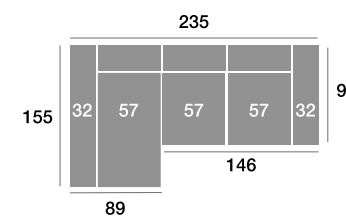

Sofá 180 cm.

Serie Tejido				
Serie Oferta	Serie A	Serie B	Serie C	
514	565	617	668	

Sillón 140 cm.

Serie Tejido				
Serie Oferta	Serie A	Serie B	Serie C	
370	407	444	481	

Sillón 130 cm.

Serie Tejido				
Serie Oferta	Serie A	Serie B	Serie C	
361	397	433	469	

Opción arcón* útil bisagras de muelles (80 puntos).
Opción de puerto USB (25 puntos).

CARACTERÍSTICAS

Asiento deslizante de ruedas con puntos de freno.
Respaldo reclinable.
Espumas de 28 Kg de alta densidad.
Fibra siliconada 100% virgen.
Armazón de madera de pino.
Pata diseño de 5 cm.

Chaisse longue 295 cm.

Serie Tejido				
Serie Oferta	Serie A	Serie B	Serie C	
980	1078	1176	1274	

Chaisse longue 265 cm.

Serie Tejido				
Serie Oferta	Serie A	Serie B	Serie C	
960	1056	1152	1248	

Chaisse longue 235 cm.

Serie Tejido				
Serie Oferta	Serie A	Serie B	Serie C	
940	1034	1128	1222	

Chaisse longue 109 cm.

Serie Tejido				
Serie Oferta	Serie A	Serie B	Serie C	
392	431	470	510	

Chaisse longue 99 cm.

Serie Tejido				
Serie Oferta	Serie A	Serie B	Serie C	
384	422	461	499	