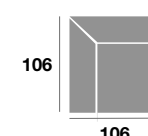

Rincón

Serie Tejido				
Serie Oferta	Serie A	Serie B	Serie C	
334	368	401	434