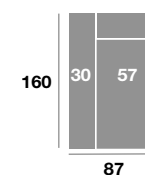

Serie Tejido			
Serie Oferta	Serie A	Serie B	Serie C
1068	1175	1282	1388

Chaisse longue 107 cm.

Serie Tejido			
Serie Oferta	Serie A	Serie B	Serie C
498	548	598	648

Chaisse longue 97 cm.

Serie Tejido			
Serie Oferta	Serie A	Serie B	Serie C
488	538	586	635