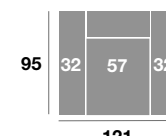

Sofá 178 cm.

Serie Tejido				
Serie Oferta	Serie A	Serie B	Serie C	
581	640	696	756	

Sillón 141 cm.

Serie Tejido				
Serie Oferta	Serie A	Serie B	Serie C	
402	442	482	523	

Sillón 131 cm.

Serie Tejido				
Serie Oferta	Serie A	Serie B	Serie C	
396	436	476	515	