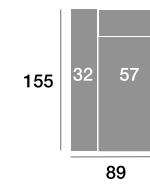

Chaisse longue 295 cm.

Serie Tejido				
Serie Oferta	Serie A	Serie B	Serie C	
980	1078	1176	1274	

Chaisse longue 265 cm.

Serie Tejido				
Serie Oferta	Serie A	Serie B	Serie C	
960	1056	1152	1248	

Chaisse longue 235 cm.

Serie Tejido				
Serie Oferta	Serie A	Serie B	Serie C	
940	1034	1128	1222	

Chaisse longue 109 cm.

Serie Tejido				
Serie Oferta	Serie A	Serie B	Serie C	
392	431	470	510	

Chaisse longue 99 cm.

Serie Tejido				
Serie Oferta	Serie A	Serie B	Serie C	
384	422	461	499	

Chaisse longue 89 cm.

Serie Tejido				
Serie Oferta	Serie A	Serie B	Serie C	
376	414	451	489	

Módulo 186 cm.

Serie Tejido				
Serie Oferta	Serie A	Serie B	Serie C	
588	647	706	764	

Módulo 166 cm.

Serie Tejido				
Serie Oferta	Serie A	Serie B	Serie C	
576	634	691	749	