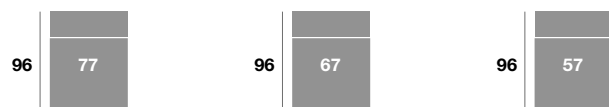

Serie Tejido	Serie Oferta	Serie A	Serie B	Serie C
Módulo 77 cm.	366	403	440	476
Módulo 67 cm.	362	398	434	471
Módulo 57 cm.	358	394	430	465

Rincón 106x106

Serie Tejido			
Serie Oferta	Serie A	Serie B	Serie C
400	440	480	520