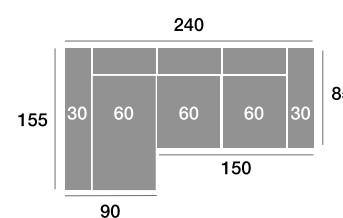

Armazón de madera de pino.
Pata alta diseño de metal 12 cm.

Chaisse longue 300 cm.

Serie Tejido				
Serie Oferta	Serie A	Serie B	Serie C	
795	875	954	1034	

Chaisse longue 270 cm.

Serie Tejido				
Serie Oferta	Serie A	Serie B	Serie C	
775	853	930	1008	

Chaisse longue 240 cm.

Serie Tejido				
Serie Oferta	Serie A	Serie B	Serie C	
755	831	906	982	

Chaisse longue 110 cm.

Serie Tejido				
Serie Oferta	Serie A	Serie B	Serie C	
318	350	382	413	

Chaisse longue 100 cm.

Serie Tejido				
Serie Oferta	Serie A	Serie B	Serie C	
310	341	372	403	

Chaisse longue 90 cm.

Serie Tejido				
Serie Oferta	Serie A	Serie B	Serie C	
302	332	362	393	

Módulo 190 cm.

Serie Tejido				
Serie Oferta	Serie A	Serie B	Serie C	
477	525	572	620	