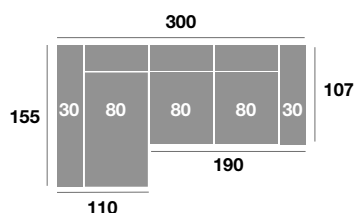

Arizona modelo

OPCIONES

- Opción arcón en módulo chaiselongue (80 puntos).
- Opción brazo de 20 (sin incremento).
- Brazo desmontable con anclajes de precisión (30 puntos).
- Opción de puerto USB (25 puntos).

CARACTERÍSTICAS

- Asiento deslizante de carro.
- Respaldo reclinable.
- Pata rectangular de plástico 4 cm.
- Espumas de 28 Kg de alta densidad.
- Fibra siliconada 100% virgen.
- Armazón de madera de pino.

Chaiselongue 300 cm.

Serie Tejido				
Serie Oferta	Serie A	Serie B	Serie C	
924	1016	1110	1200