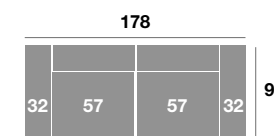

Rincón

Serie Tejido				
Serie Oferta	Serie A	Serie B	Serie C	
334	368	401	434	

Sofá 218 cm.

Serie Tejido				
Serie Oferta	Serie A	Serie B	Serie C	
607	668	728	790	

Sofá 198 cm.

Serie Tejido				
Serie Oferta	Serie A	Serie B	Serie C	
594	654	713	772	