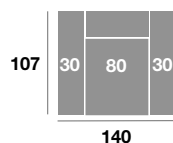

Sillón 140 cm.

Serie Tejido				
Serie Oferta	Serie A	Serie B	Serie C	
432	475	518	562