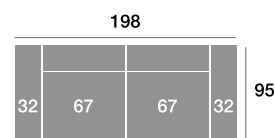

Módulo 146 cm.

Serie Tejido				
Serie Oferta	Serie A	Serie B	Serie C	
546	601	655	710	

Módulo 110 cm.

Serie Tejido				
Serie Oferta	Serie A	Serie B	Serie C	
359	395	431	467	

Módulo 100 cm.

Serie Tejido				
Serie Oferta	Serie A	Serie B	Serie C	
352	387	422	458	

Módulo 90 cm.

Serie Tejido				
Serie Oferta	Serie A	Serie B	Serie C	
344	378	413	447	

Serie Tejido	Serie Oferta	Serie A	Serie B	Serie C
Módulo 77 cm.	305	336	366	397
Módulo 67 cm.	299	329	359	389
Módulo 57 cm.	292	321	350	380

Rincón

Serie Tejido				
Serie Oferta	Serie A	Serie B	Serie C	
334	368	401	434	

Sofá 218 cm.

Serie Tejido				
Serie Oferta	Serie A	Serie B	Serie C	
624	686	749	811	

Sofá 198 cm.

Serie Tejido				
Serie Oferta	Serie A	Serie B	Serie C	
611	672	733	794	