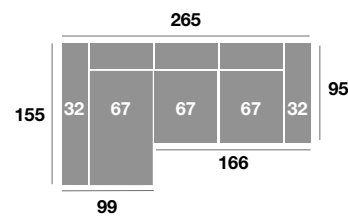

Chaisse longue 295 cm.

Serie Tejido				
Serie Oferta	Serie A	Serie B	Serie C	
924	996	1110	1200	

Chaisse longue 265 cm.

Serie Tejido				
Serie Oferta	Serie A	Serie B	Serie C	
904	958	1090	1180	

Chaisse longue 235 cm.

Serie Tejido				
Serie Oferta	Serie A	Serie B	Serie C	
886	938	1072	1162	

Chaisse longue 109 cm.

Serie Tejido				
Serie Oferta	Serie A	Serie B	Serie C	
370	400	446	480	

Chaisse longue 99 cm.

Serie Tejido				
Serie Oferta	Serie A	Serie B	Serie C	
362	384	438	474	