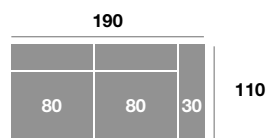

Módulo 190 cm.

Serie Tejido				
Serie Oferta	Serie A	Serie B	Serie C	
585	644	702	761