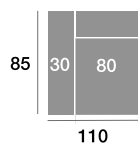

Serie Tejido				
Serie Oferta	Serie A	Serie B	Serie C	
310	341	372	403	

Chaisse longue 90 cm.

Serie Tejido				
Serie Oferta	Serie A	Serie B	Serie C	
302	332	362	393	

Módulo 190 cm.

Serie Tejido				
Serie Oferta	Serie A	Serie B	Serie C	
477	525	572	620	

Módulo 170 cm.

Serie Tejido				
Serie Oferta	Serie A	Serie B	Serie C	
465	512	558	605	

Módulo 150 cm.

Serie Tejido				
Serie Oferta	Serie A	Serie B	Serie C	
453	498	544	589	

Módulo 110 cm.

Serie Tejido				
Serie Oferta	Serie A	Serie B	Serie C	
282	310	338	367	