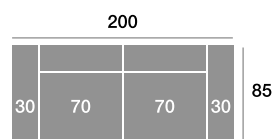

Módulo 170 cm.

Serie Tejido				
Serie Oferta	Serie A	Serie B	Serie C	
465	512	558	605	

Módulo 150 cm.

Serie Tejido				
Serie Oferta	Serie A	Serie B	Serie C	
453	498	544	589	

Módulo 110 cm.

Serie Tejido				
Serie Oferta	Serie A	Serie B	Serie C	
282	310	338	367	

Módulo 100 cm.

Serie Tejido				
Serie Oferta	Serie A	Serie B	Serie C	
276	304	331	359	

Módulo 90 cm.

Serie Tejido				
Serie Oferta	Serie A	Serie B	Serie C	
269	296	323	350	

Serie Tejido	Serie Oferta	Serie A	Serie B	Serie C
Módulo 80 cm.	218	240	262	283
Módulo 70 cm.	213	234	256	277
Módulo 60 cm.	208	229	250	270

Rincón

Serie Tejido				
Serie Oferta	Serie A	Serie B	Serie C	
336	370	403	437	

Sofá 220 cm.

Serie Tejido				
Serie Oferta	Serie A	Serie B	Serie C	
541	595	649	703	

Sofá 200 cm.

Serie Tejido				
Serie Oferta	Serie A	Serie B	Serie C	
528	581	634	686	