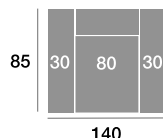

Módulo 100 cm.

Serie Tejido				
Serie Oferta	Serie A	Serie B	Serie C	
276	304	331	359	

Módulo 90 cm.

Serie Tejido				
Serie Oferta	Serie A	Serie B	Serie C	
269	296	323	350	

Serie Tejido	Serie Oferta	Serie A	Serie B	Serie C
Módulo 80 cm.	218	240	262	283
Módulo 70 cm.	213	234	256	277
Módulo 60 cm.	208	229	250	270

Rincón

Serie Tejido				
Serie Oferta	Serie A	Serie B	Serie C	
336	370	403	437	

Sofá 220 cm.

Serie Tejido				
Serie Oferta	Serie A	Serie B	Serie C	
541	595	649	703	

Sofá 200 cm.

Serie Tejido				
Serie Oferta	Serie A	Serie B	Serie C	
528	581	634	686	

Sofá 180 cm.

Serie Tejido				
Serie Oferta	Serie A	Serie B	Serie C	
514	565	617	668	

Sillón 140 cm.

Serie Tejido				
Serie Oferta	Serie A	Serie B	Serie C	
370	407	444	481	

Sillón 130 cm.

Serie Tejido				
Serie Oferta	Serie A	Serie B	Serie C	
361	397	433	469	