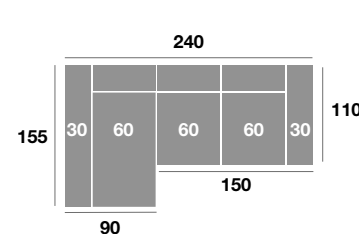

Chaisse longue 240 cm.

Serie Tejido				
Serie Oferta	Serie A	Serie B	Serie C	
1020	1122	1224	1326	

Chaisse longue 110 cm.

Serie Tejido				
Serie Oferta	Serie A	Serie B	Serie C	
435	479	522	566	

Chaisse longue 100 cm.

Serie Tejido				
Serie Oferta	Serie A	Serie B	Serie C	
427	470	512	555	

Chaisse longue 90 cm.

Serie Tejido				
Serie Oferta	Serie A	Serie B	Serie C	
419	461	503	545	

Módulo 110 cm.

Serie Tejido				
Serie Oferta	Serie A	Serie B	Serie C	
393	432	472	511	

Módulo 100 cm.

Serie Tejido				
Serie Oferta	Serie A	Serie B	Serie C	
385	424	462	501	

Módulo 90 cm.

Serie Tejido				
Serie Oferta	Serie A	Serie B	Serie C	
377	415	452	490	

Serie Tejido	Serie Oferta	Serie A	Serie B	Serie C
Módulo 80 cm.	286	315	343	372
Módulo 70 cm.	280	308	336	364
Módulo 60 cm.	274	301	329	356