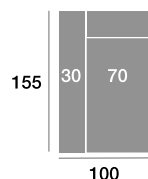

Armazón de madera de pino.
Pata alta diseño de metal 12 cm.

Chaisse longue 300 cm.

Serie Tejido				
Serie Oferta	Serie A	Serie B	Serie C	
795	875	954	1034	

Chaisse longue 270 cm.

Serie Tejido				
Serie Oferta	Serie A	Serie B	Serie C	
775	853	930	1008	

Chaisse longue 240 cm.

Serie Tejido				
Serie Oferta	Serie A	Serie B	Serie C	
755	831	906	982	

Chaisse longue 110 cm.

Serie Tejido				
Serie Oferta	Serie A	Serie B	Serie C	
318	350	382	413	

Chaisse longue 100 cm.