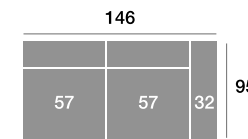

Serie Tejido				
Serie Oferta	Serie A	Serie B	Serie C	
910	1001	1092	1183	

Chaisse longue 109 cm.

Serie Tejido				
Serie Oferta	Serie A	Serie B	Serie C	
380	418	456	494	

Chaisse longue 99 cm.

Serie Tejido				
Serie Oferta	Serie A	Serie B	Serie C	
372	409	446	484	

Chaisse longue 89 cm.

Serie Tejido				
Serie Oferta	Serie A	Serie B	Serie C	
364	400	437	473	

Módulo 186 cm.

Serie Tejido				
Serie Oferta	Serie A	Serie B	Serie C	
570	627	684	741	

Módulo 166 cm.

Serie Tejido				
Serie Oferta	Serie A	Serie B	Serie C	
558	614	670	725	

Módulo 146 cm.

Serie Tejido				
Serie Oferta	Serie A	Serie B	Serie C	
546	601	655	710	

Módulo 110 cm.

Serie Tejido				
Serie Oferta	Serie A	Serie B	Serie C	
359	395	431	467	

Módulo 100 cm.

Serie Tejido				
Serie Oferta	Serie A	Serie B	Serie C	
352	387	422	458	