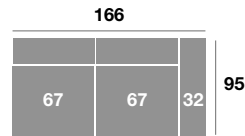

Chaiselongue 295 cm.

Serie Tejido				
Serie Oferta	Serie A	Serie B	Serie C	
924	996	1110	1200	

Chaiselongue 265 cm.

Serie Tejido				
Serie Oferta	Serie A	Serie B	Serie C	
904	958	1090	1180	

Chaiselongue 235 cm.

Serie Tejido				
Serie Oferta	Serie A	Serie B	Serie C	
886	938	1072	1162	

Chaiselongue 109 cm.

Serie Tejido				
Serie Oferta	Serie A	Serie B	Serie C	
370	400	446	480	

Chaiselongue 99 cm.

Serie Tejido				
Serie Oferta	Serie A	Serie B	Serie C	
362	384	438	474	

Chaiselongue 89 cm.

Serie Tejido				
Serie Oferta	Serie A	Serie B	Serie C	
356	376	430	466	

Módulo 186 cm.

Serie Tejido				
Serie Oferta	Serie A	Serie B	Serie C	
554	596	664	720	

Módulo 166 cm.

Serie Tejido				
Serie Oferta	Serie A	Serie B	Serie C	
542	574	652	706	