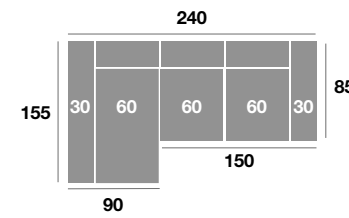

Sofá 2 plazas 148 cm.

Serie Tejido			
Serie Oferta	Serie A	Serie B	Serie C
346	368	442	496

Sillón 92 cm.

Serie Tejido			
Serie Oferta	Serie A	Serie B	Serie C
278	295	354	397

Conjunto 3 + 2

Serie Tejido			
Serie Oferta	Serie A	Serie B	Serie C
768	820	982	1100

Chaiselongue 264 cm.

Serie Tejido			
Serie Oferta	Serie A	Serie B	Serie C
730	778	932	1044

modelo
Cuba

CONFOURT

Modelo fotografiado con tela
BELA 13

OPCIONES

Opción brazo de 20 (sin incremento).
Pata alta de madera altura máxima 10 cm.
(4 puntos / und.).
Opción de puerto USB (25 puntos).

CARACTERÍSTICAS

Asiento deslizante.
Respaldo reclinable.
Espumas de 28 Kg de alta densidad.
Fibra siliconada 100% virgen.

Armazón de madera de pino.
Brazo pouf de serie (según imagen).
Pata alta de diseño metal de 12 cm.

Chaisse longue 300 cm.

Serie Tejido			
Serie Oferta	Serie A	Serie B	Serie C
846	931	1015	1100

Chaisse longue 270 cm.

Serie Tejido			
Serie Oferta	Serie A	Serie B	Serie C
828	911	994	1076

Chaisse longue 240 cm.