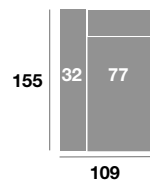

Chaisse longue 295 cm.

Serie Tejido				
Serie Oferta	Serie A	Serie B	Serie C	
924	996	1110	1200	

Chaisse longue 265 cm.

Serie Tejido				
Serie Oferta	Serie A	Serie B	Serie C	
904	958	1090	1180	

Chaisse longue 235 cm.

Serie Tejido				
Serie Oferta	Serie A	Serie B	Serie C	
886	938	1072	1162	

Chaisse longue 109 cm.

Serie Tejido				
Serie Oferta	Serie A	Serie B	Serie C	
370	400	446	480	

Chaisse longue 99 cm.

Serie Tejido				
Serie Oferta	Serie A	Serie B	Serie C	
362	384	438	474	