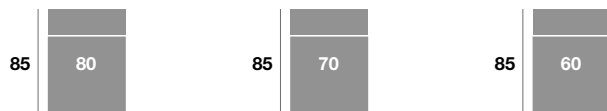

Chaisse longue 90 cm.

Serie Tejido			
Serie Oferta	Serie A	Serie B	Serie C
322	354	386	419

Módulo 190 cm.

Serie Tejido			
Serie Oferta	Serie A	Serie B	Serie C
506	557	607	658

Módulo 170 cm.

Serie Tejido			
Serie Oferta	Serie A	Serie B	Serie C
498	548	598	647

Módulo 150 cm.

Serie Tejido			
Serie Oferta	Serie A	Serie B	Serie C
486	535	583	632

Módulo 110 cm.

Serie Tejido			
Serie Oferta	Serie A	Serie B	Serie C
300	330	360	390

Módulo 100 cm.

Serie Tejido			
Serie Oferta	Serie A	Serie B	Serie C
294	324	353	382

Módulo 90 cm.

Serie Tejido			
Serie Oferta	Serie A	Serie B	Serie C
288	317	346	375

Serie Tejido	Serie Oferta	Serie A	Serie B	Serie C
Módulo 80 cm.	232	255	278	302
Módulo 70 cm.	226	249	271	294
Módulo 60 cm.	220	242	264	286