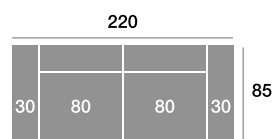

Módulo 170 cm.

Serie Tejido				
Serie Oferta	Serie A	Serie B	Serie C	
465	512	558	605	

Módulo 150 cm.

Serie Tejido				
Serie Oferta	Serie A	Serie B	Serie C	
453	498	544	589	

Módulo 110 cm.

Serie Tejido				
Serie Oferta	Serie A	Serie B	Serie C	
282	310	338	367	

Módulo 100 cm.

Serie Tejido				
Serie Oferta	Serie A	Serie B	Serie C	
276	304	331	359	

Módulo 90 cm.

Serie Tejido				
Serie Oferta	Serie A	Serie B	Serie C	
269	296	323	350	

Serie Tejido	Serie Oferta	Serie A	Serie B	Serie C
Módulo 80 cm.	218	240	262	283
Módulo 70 cm.	213	234	256	277
Módulo 60 cm.	208	229	250	270

Rincón

Serie Tejido				
Serie Oferta	Serie A	Serie B	Serie C	
336	370	403	437	

Sofá 220 cm.

Serie Tejido				
Serie Oferta	Serie A	Serie B	Serie C	
541	595	649	703	

Sofá 200 cm.

Serie Tejido				
Serie Oferta	Serie A	Serie B	Serie C	
528	581	634	686	