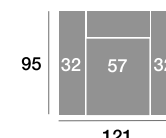

Rincón

Serie Tejido				
Serie Oferta	Serie A	Serie B	Serie C	
334	368	401	434	

Sofá 218 cm.

Serie Tejido				
Serie Oferta	Serie A	Serie B	Serie C	
624	686	749	811	

Sofá 198 cm.

Serie Tejido				
Serie Oferta	Serie A	Serie B	Serie C	
611	672	733	794	

Sofá 178 cm.

Serie Tejido				
Serie Oferta	Serie A	Serie B	Serie C	
598	658	718	777	

Sillón 141 cm.

Serie Tejido				
Serie Oferta	Serie A	Serie B	Serie C	
413	454	496	537	

Sillón 131 cm.

Serie Tejido				
Serie Oferta	Serie A	Serie B	Serie C	
405	446	486	527	