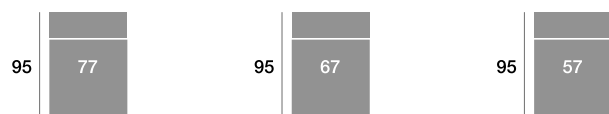

Módulo 146 cm.

Serie Tejido				
Serie Oferta	Serie A	Serie B	Serie C	
564	620	677	733	

Módulo 110 cm.

Serie Tejido				
Serie Oferta	Serie A	Serie B	Serie C	
370	407	444	481	

Módulo 100 cm.

Serie Tejido				
Serie Oferta	Serie A	Serie B	Serie C	
363	399	436	472	

Módulo 90 cm.

Serie Tejido				
Serie Oferta	Serie A	Serie B	Serie C	
355	391	426	462	

Serie Tejido	Serie Oferta	Serie A	Serie B	Serie C
Módulo 77 cm.	315	347	378	410
Módulo 67 cm.	309	340	371	402
Módulo 57 cm.	302	332	362	393