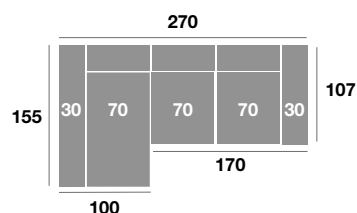

Chaiselongue 270 cm.

Serie Tejido				
Serie Oferta	Serie A	Serie B	Serie C	
904	994	1085	1175