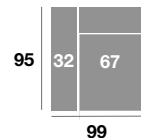

Módulo 100 cm.

Serie Tejido				
Serie Oferta	Serie A	Serie B	Serie C	
344	378	413	447