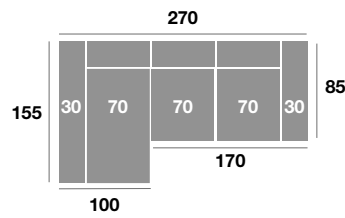

Sofá 2 plazas 148 cm.

Serie Tejido			
Serie Oferta	Serie A	Serie B	Serie C
346	368	442	496

Sillón 92 cm.

Serie Tejido			
Serie Oferta	Serie A	Serie B	Serie C
278	295	354	397

Conjunto 3 + 2

Serie Tejido			
Serie Oferta	Serie A	Serie B	Serie C
768	820	982	1100

Chaiselongue 264 cm.

Serie Tejido			
Serie Oferta	Serie A	Serie B	Serie C
730	778	932	1044

modelo
Cuba

CONFOURT

Modelo fotografiado con tela
BELA 13

OPCIONES

Opción brazo de 20 (sin incremento).
Pata alta de madera altura máxima 10 cm.
(4 puntos / und.).
Opción de puerto USB (25 puntos).

CARACTERÍSTICAS

Asiento deslizante.
Respaldo reclinable.
Espumas de 28 Kg de alta densidad.
Fibra siliconada 100% virgen.

Armazón de madera de pino.
Brazo pouf de serie (según imagen).
Pata alta de diseño metal de 12 cm.

Chaisse longue 300 cm.

Serie Tejido			
Serie Oferta	Serie A	Serie B	Serie C
846	931	1015	1100

Chaisse longue 270 cm.

Serie Tejido			
Serie Oferta	Serie A	Serie B	Serie C
828	911	994	1076

Chaisse longue 240 cm.