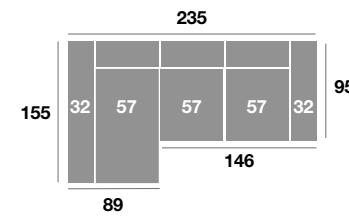

Sillón 121 cm.

Serie Tejido				
Serie Oferta	Serie A	Serie B	Serie C	
390	429	468	507	

modelo
Lisboa

CONFORT

Lisboa

modelo

OPCIONES

Opción arcón en módulo chaiselongue (no válido para pata alta) (80 puntos).
 Opción brazo de 20 cm (sin incremento).
 Opción pata alta de diseño metal de 12 cm. para robot de limpieza con estructura de frente bajo (40 puntos).
 Opción de arcón en brazo sofá (60 puntos).
 Opción de puerto USB (25 puntos).

Chaiselongue 295 cm.

Serie Tejido				
Serie Oferta	Serie A	Serie B	Serie C	
924	996	1110	1200	

Chaiselongue 265 cm.

Serie Tejido				
Serie Oferta	Serie A	Serie B	Serie C	
904	958	1090	1180	

Chaiselongue 235 cm.