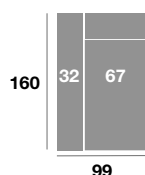

Chaisse longue 99 cm.

Serie Tejido			
Serie Oferta	Serie A	Serie B	Serie C
488	538	586	635