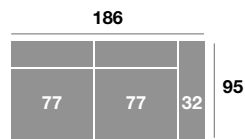

Chaisse longue 295 cm.

Serie Tejido				
Serie Oferta	Serie A	Serie B	Serie C	
924	996	1110	1200	

Chaisse longue 265 cm.

Serie Tejido				
Serie Oferta	Serie A	Serie B	Serie C	
904	958	1090	1180	

Chaisse longue 235 cm.

Serie Tejido				
Serie Oferta	Serie A	Serie B	Serie C	
886	938	1072	1162	

Chaisse longue 109 cm.

Serie Tejido				
Serie Oferta	Serie A	Serie B	Serie C	
370	400	446	480	

Chaisse longue 99 cm.

Serie Tejido				
Serie Oferta	Serie A	Serie B	Serie C	
362	384	438	474	

Chaisse longue 89 cm.

Serie Tejido				
Serie Oferta	Serie A	Serie B	Serie C	
356	376	430	466	

Módulo 186 cm.

Serie Tejido				
Serie Oferta	Serie A	Serie B	Serie C	
554	596	664	720	

Módulo 166 cm.

Serie Tejido				
Serie Oferta	Serie A	Serie B	Serie C	
542	574	652	706	