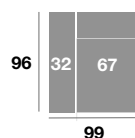

Módulo 99 cm.

Serie Tejido			
Serie Oferta	Serie A	Serie B	Serie C
376	414	451	489