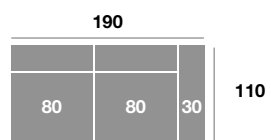

Módulo 100 cm.

Serie Tejido				
Serie Oferta	Serie A	Serie B	Serie C	
385	424	462	501	

Módulo 90 cm.

Serie Tejido				
Serie Oferta	Serie A	Serie B	Serie C	
377	415	452	490	

Serie Tejido	Serie Oferta	Serie A	Serie B	Serie C
Módulo 80 cm.	286	315	343	372
Módulo 70 cm.	280	308	336	364
Módulo 60 cm.	274	301	329	356