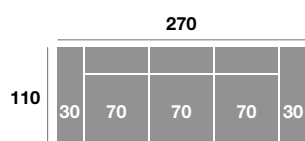

Chaisnelongue 270 cm.

Serie Tejido				
Serie Oferta	Serie A	Serie B	Serie C	
970	1067	1164	1261	

Chaisnelongue 240 cm.

Serie Tejido				
Serie Oferta	Serie A	Serie B	Serie C	
950	1045	1140	1235	

Módulo 110 cm.