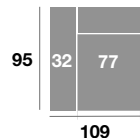

Módulo 110 cm.

Serie Tejido				
Serie Oferta	Serie A	Serie B	Serie C	
350	385	420	455