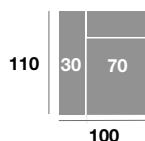

Módulo 100 cm.

Serie Tejido				
Serie Oferta	Serie A	Serie B	Serie C	
382	420	458	497