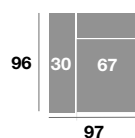

Módulo 97 cm.

Serie Tejido			
Serie Oferta	Serie A	Serie B	Serie C
376	414	451	489