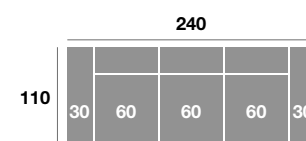

Chaisnelongue 270 cm.

Serie Tejido				
Serie Oferta	Serie A	Serie B	Serie C	
970	1067	1164	1261	

Chaisnelongue 240 cm.

Serie Tejido				
Serie Oferta	Serie A	Serie B	Serie C	
950	1045	1140	1235	

Módulo 110 cm.