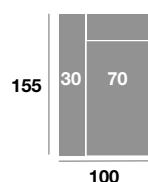

Chaiselongue 300 cm.

Serie Tejido				
Serie Oferta	Serie A	Serie B	Serie C	
990	1089	1188	1287	

Chaiselongue 270 cm.

Serie Tejido				
Serie Oferta	Serie A	Serie B	Serie C	
970	1067	1164	1261	

Chaiselongue 240 cm.

Serie Tejido				
Serie Oferta	Serie A	Serie B	Serie C	
950	1045	1140	1235	

Chaiselongue 110 cm.

Serie Tejido				
Serie Oferta	Serie A	Serie B	Serie C	
405	446	486	527	

Chaiselongue 100 cm.

Serie Tejido				
Serie Oferta	Serie A	Serie B	Serie C	
398	438	478	517	