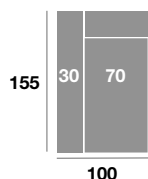

Chaiselongue 300 cm.

Serie Tejido				
Serie Oferta	Serie A	Serie B	Serie C	
924	1016	1110	1200	

Chaiselongue 270 cm.

Serie Tejido				
Serie Oferta	Serie A	Serie B	Serie C	
904	994	1085	1175	

Chaiselongue 240 cm.

Serie Tejido				
Serie Oferta	Serie A	Serie B	Serie C	
886	975	1063	1152	

Chaiselongue 110 cm.

Serie Tejido				
Serie Oferta	Serie A	Serie B	Serie C	
379	417	455	493	

Chaiselongue 100 cm.

Serie Tejido				
Serie Oferta	Serie A	Serie B	Serie C	
367	404	440	477	