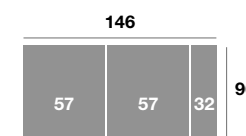

Chaisse longue 89 cm.

Serie Tejido			
Serie Oferta	Serie A	Serie B	Serie C
478	526	574	621

Módulo 186 cm.

Serie Tejido			
Serie Oferta	Serie A	Serie B	Serie C
610	671	732	793

Módulo 166 cm.

Serie Tejido			
Serie Oferta	Serie A	Serie B	Serie C
600	660	720	780