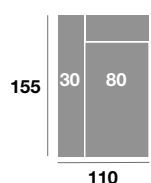

Serie Tejido				
Serie Oferta	Serie A	Serie B	Serie C	
1040	1144	1248	1352	

Chaisse longue 240 cm.

Serie Tejido				
Serie Oferta	Serie A	Serie B	Serie C	
1020	1122	1224	1326	

Chaisse longue 110 cm.

Serie Tejido				
Serie Oferta	Serie A	Serie B	Serie C	
435	479	522	566	