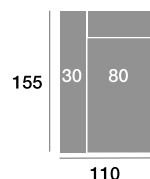

Armazón de madera de pino.
Pata alta diseño de metal 12 cm.

Chaisse longue 300 cm.

Serie Tejido				
Serie Oferta	Serie A	Serie B	Serie C	
795	875	954	1034	

Chaisse longue 270 cm.

Serie Tejido				
Serie Oferta	Serie A	Serie B	Serie C	
775	853	930	1008	

Chaisse longue 240 cm.

Serie Tejido				
Serie Oferta	Serie A	Serie B	Serie C	
755	831	906	982	

Chaisse longue 110 cm.

Serie Tejido				
Serie Oferta	Serie A	Serie B	Serie C	
318	350	382	413	

Chaisse longue 100 cm.