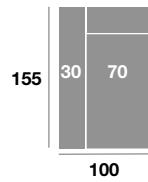

Chaisse longue 300 cm.

Serie Tejido			
Serie Oferta	Serie A	Serie B	Serie C
846	931	1015	1100

Chaisse longue 270 cm.

Serie Tejido			
Serie Oferta	Serie A	Serie B	Serie C
828	911	994	1076

Chaisse longue 240 cm.

Serie Tejido			
Serie Oferta	Serie A	Serie B	Serie C
808	889	970	1050

Chaisse longue 110 cm.

Serie Tejido			
Serie Oferta	Serie A	Serie B	Serie C
340	374	408	442

Chaisse longue 100 cm.

Serie Tejido			
Serie Oferta	Serie A	Serie B	Serie C
330	363	396	429