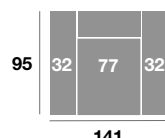

Sillón 141 cm.

Serie Tejido				
Serie Oferta	Serie A	Serie B	Serie C	
402	442	482	523