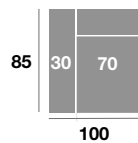

Módulo 100 cm.

Serie Tejido			
Serie Oferta	Serie A	Serie B	Serie C
294	324	353	382