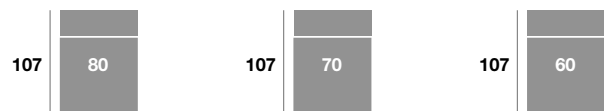

Serie Tejido	Serie Oferta	Serie A	Serie B	Serie C
Módulo 80 cm.	250	275	300	325
Módulo 70 cm.	244	268	293	317
Módulo 60 cm.	238	262	286	310

Brazo pouf 30 cm.

Serie Tejido				
Serie Oferta	Serie A	Serie B	Serie C	
50	60	70	80