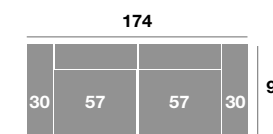

Rincón 106x106

Serie Tejido			
Serie Oferta	Serie A	Serie B	Serie C
400	440	480	520

Sofá 214 cm.

Serie Tejido			
Serie Oferta	Serie A	Serie B	Serie C
672	726	806	874

Sofá 194 cm.

Serie Tejido			
Serie Oferta	Serie A	Serie B	Serie C
659	725	791	857