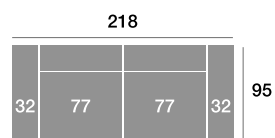

Módulo 90 cm.

Serie Tejido				
Serie Oferta	Serie A	Serie B	Serie C	
344	378	413	447	

Serie Tejido	Serie Oferta	Serie A	Serie B	Serie C
Módulo 77 cm.	305	336	366	397
Módulo 67 cm.	299	329	359	389
Módulo 57 cm.	292	321	350	380

Rincón

Serie Tejido				
Serie Oferta	Serie A	Serie B	Serie C	
334	368	401	434	

Sofá 218 cm.

Serie Tejido				
Serie Oferta	Serie A	Serie B	Serie C	
624	686	749	811	

Sofá 198 cm.

Serie Tejido				
Serie Oferta	Serie A	Serie B	Serie C	
611	672	733	794	