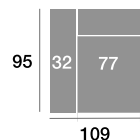

Chaisse longue 89 cm.

Serie Tejido				
Serie Oferta	Serie A	Serie B	Serie C	
376	414	451	489	

Módulo 186 cm.

Serie Tejido				
Serie Oferta	Serie A	Serie B	Serie C	
588	647	706	764	

Módulo 166 cm.

Serie Tejido				
Serie Oferta	Serie A	Serie B	Serie C	
576	634	691	749	

Módulo 146 cm.

Serie Tejido				
Serie Oferta	Serie A	Serie B	Serie C	
564	620	677	733	

Módulo 110 cm.

Serie Tejido				
Serie Oferta	Serie A	Serie B	Serie C	
370	407	444	481	

Módulo 100 cm.

Serie Tejido				
Serie Oferta	Serie A	Serie B	Serie C	
363	399	436	472	