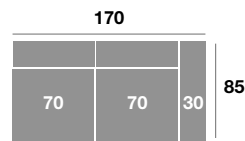

Módulo 170 cm.

Serie Tejido			
Serie Oferta	Serie A	Serie B	Serie C
498	548	598	647