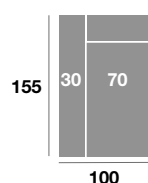

Serie Tejido				
Serie Oferta	Serie A	Serie B	Serie C	
1040	1144	1248	1352	

Chaisse longue 240 cm.

Serie Tejido				
Serie Oferta	Serie A	Serie B	Serie C	
1020	1122	1224	1326	

Chaisse longue 110 cm.

Serie Tejido				
Serie Oferta	Serie A	Serie B	Serie C	
435	479	522	566	