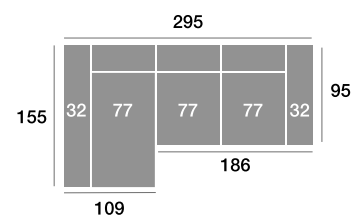

Sofá 180 cm.

Serie Tejido				
Serie Oferta	Serie A	Serie B	Serie C	
514	565	617	668	

Sillón 140 cm.

Serie Tejido				
Serie Oferta	Serie A	Serie B	Serie C	
370	407	444	481	

Sillón 130 cm.

Serie Tejido				
Serie Oferta	Serie A	Serie B	Serie C	
361	397	433	469	

Sillón 120 cm.

Serie Tejido				
Serie Oferta	Serie A	Serie B	Serie C	
352	387	422	458	

Modelo

Marsella

CONFORT

Modelo fotografado con tela
ALBI ARENA

Marsella modelo

OPCIONES

Opción arcón* útil bisagras de muelles (80 puntos).
Opción de puerto USB (25 puntos).

CARACTERÍSTICAS

Asiento deslizante de ruedas con puntos de freno.
Respaldo reclinable.
Espumas de 28 Kg de alta densidad.
Fibra siliconada 100% virgen.
Armazón de madera de pino.
Pata diseño de 5 cm.

Chaisse longue 295 cm.

Serie Tejido				
Serie Oferta	Serie A	Serie B	Serie C	
980	1078	1176	1274	

Chaisse longue 265 cm.

Serie Tejido				
Serie Oferta	Serie A	Serie B	Serie C	
960	1056	1152	1248	

Chaisse longue 235 cm.