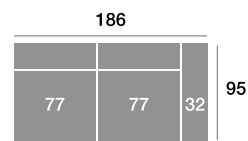

Chaisse longue 295 cm.

Serie Tejido				
Serie Oferta	Serie A	Serie B	Serie C	
980	1078	1176	1274	

Chaisse longue 265 cm.

Serie Tejido				
Serie Oferta	Serie A	Serie B	Serie C	
960	1056	1152	1248	

Chaisse longue 235 cm.

Serie Tejido				
Serie Oferta	Serie A	Serie B	Serie C	
940	1034	1128	1222	

Chaisse longue 109 cm.

Serie Tejido				
Serie Oferta	Serie A	Serie B	Serie C	
392	431	470	510	

Chaisse longue 99 cm.

Serie Tejido				
Serie Oferta	Serie A	Serie B	Serie C	
384	422	461	499	

Chaisse longue 89 cm.

Serie Tejido				
Serie Oferta	Serie A	Serie B	Serie C	
376	414	451	489	

Módulo 186 cm.

Serie Tejido				
Serie Oferta	Serie A	Serie B	Serie C	
588	647	706	764	

Módulo 166 cm.

Serie Tejido				
Serie Oferta	Serie A	Serie B	Serie C	
576	634	691	749	