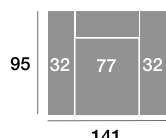

Módulo 90 cm.

Serie Tejido				
Serie Oferta	Serie A	Serie B	Serie C	
344	378	413	447	

Serie Tejido	Serie Oferta	Serie A	Serie B	Serie C
Módulo 77 cm.	305	336	366	397
Módulo 67 cm.	299	329	359	389
Módulo 57 cm.	292	321	350	380

Rincón

Serie Tejido				
Serie Oferta	Serie A	Serie B	Serie C	
334	368	401	434	

Sofá 218 cm.

Serie Tejido				
Serie Oferta	Serie A	Serie B	Serie C	
624	686	749	811	

Sofá 198 cm.

Serie Tejido				
Serie Oferta	Serie A	Serie B	Serie C	
611	672	733	794	

Sofá 178 cm.

Serie Tejido				
Serie Oferta	Serie A	Serie B	Serie C	
598	658	718	777	

Sillón 141 cm.

Serie Tejido				
Serie Oferta	Serie A	Serie B	Serie C	
413	454	496	537	

Sillón 131 cm.

Serie Tejido				
Serie Oferta	Serie A	Serie B	Serie C	
405	446	486	527	