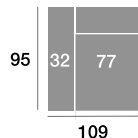

Módulo 110 cm.

Serie Tejido				
Serie Oferta	Serie A	Serie B	Serie C	
359	395	431	467