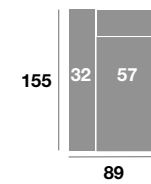

Chaisse longue 295 cm.

Serie Tejido				
Serie Oferta	Serie A	Serie B	Serie C	
924	996	1110	1200	

Chaisse longue 265 cm.

Serie Tejido				
Serie Oferta	Serie A	Serie B	Serie C	
904	958	1090	1180	

Chaisse longue 235 cm.

Serie Tejido				
Serie Oferta	Serie A	Serie B	Serie C	
886	938	1072	1162	

Chaisse longue 109 cm.

Serie Tejido				
Serie Oferta	Serie A	Serie B	Serie C	
370	400	446	480	

Chaisse longue 99 cm.

Serie Tejido				
Serie Oferta	Serie A	Serie B	Serie C	
362	384	438	474	

Chaisse longue 89 cm.

Serie Tejido				
Serie Oferta	Serie A	Serie B	Serie C	
356	376	430	466	

Módulo 186 cm.

Serie Tejido				
Serie Oferta	Serie A	Serie B	Serie C	
554	596	664	720	

Módulo 166 cm.

Serie Tejido				
Serie Oferta	Serie A	Serie B	Serie C	
542	574	652	706	