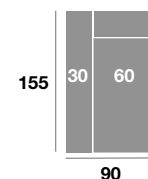

Chaiselongue 300 cm.

Serie Tejido				
Serie Oferta	Serie A	Serie B	Serie C	
924	1016	1110	1200	

Chaiselongue 270 cm.

Serie Tejido				
Serie Oferta	Serie A	Serie B	Serie C	
904	994	1085	1175	

Chaiselongue 240 cm.

Serie Tejido				
Serie Oferta	Serie A	Serie B	Serie C	
886	975	1063	1152	

Chaiselongue 110 cm.

Serie Tejido				
Serie Oferta	Serie A	Serie B	Serie C	
379	417	455	493	

Chaiselongue 100 cm.

Serie Tejido				
Serie Oferta	Serie A	Serie B	Serie C	
367	404	440	477	