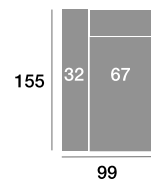

Chaisse longue 295 cm.

Serie Tejido				
Serie Oferta	Serie A	Serie B	Serie C	
980	1078	1176	1274	

Chaisse longue 265 cm.

Serie Tejido				
Serie Oferta	Serie A	Serie B	Serie C	
960	1056	1152	1248	

Chaisse longue 235 cm.

Serie Tejido				
Serie Oferta	Serie A	Serie B	Serie C	
940	1034	1128	1222	

Chaisse longue 109 cm.

Serie Tejido				
Serie Oferta	Serie A	Serie B	Serie C	
392	431	470	510	

Chaisse longue 99 cm.

Serie Tejido				
Serie Oferta	Serie A	Serie B	Serie C	
384	422	461	499	