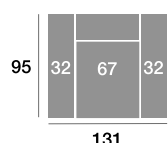

Módulo 90 cm.

Serie Tejido				
Serie Oferta	Serie A	Serie B	Serie C	
355	391	426	462	

Serie Tejido	Serie Oferta	Serie A	Serie B	Serie C
Módulo 77 cm.	315	347	378	410
Módulo 67 cm.	309	340	371	402
Módulo 57 cm.	302	332	362	393

Rincón

Serie Tejido				
Serie Oferta	Serie A	Serie B	Serie C	
334	368	401	434	

Sofá 218 cm.

Serie Tejido				
Serie Oferta	Serie A	Serie B	Serie C	
643	707	772	836	

Sofá 198 cm.

Serie Tejido				
Serie Oferta	Serie A	Serie B	Serie C	
630	693	756	819	

Sofá 178 cm.

Serie Tejido				
Serie Oferta	Serie A	Serie B	Serie C	
617	679	740	802	

Sillón 141 cm.

Serie Tejido				
Serie Oferta	Serie A	Serie B	Serie C	
426	469	511	554	

Sillón 131 cm.

Serie Tejido				
Serie Oferta	Serie A	Serie B	Serie C	
417	459	500	542	