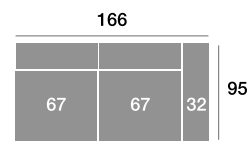

Chaisse longue 295 cm.

Serie Tejido				
Serie Oferta	Serie A	Serie B	Serie C	
980	1078	1176	1274	

Chaisse longue 265 cm.

Serie Tejido				
Serie Oferta	Serie A	Serie B	Serie C	
960	1056	1152	1248	

Chaisse longue 235 cm.

Serie Tejido				
Serie Oferta	Serie A	Serie B	Serie C	
940	1034	1128	1222	

Chaisse longue 109 cm.

Serie Tejido				
Serie Oferta	Serie A	Serie B	Serie C	
392	431	470	510	

Chaisse longue 99 cm.

Serie Tejido				
Serie Oferta	Serie A	Serie B	Serie C	
384	422	461	499	

Chaisse longue 89 cm.

Serie Tejido				
Serie Oferta	Serie A	Serie B	Serie C	
376	414	451	489	

Módulo 186 cm.

Serie Tejido				
Serie Oferta	Serie A	Serie B	Serie C	
588	647	706	764	

Módulo 166 cm.

Serie Tejido				
Serie Oferta	Serie A	Serie B	Serie C	
576	634	691	749	