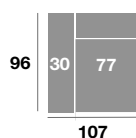

Módulo 107 cm.

Serie Tejido			
Serie Oferta	Serie A	Serie B	Serie C
382	420	458	497