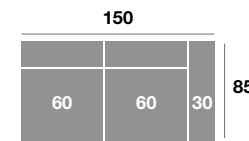

Serie Tejido			
Serie Oferta	Serie A	Serie B	Serie C
808	889	970	1050

Chaisse longue 110 cm.

Serie Tejido			
Serie Oferta	Serie A	Serie B	Serie C
340	374	408	442

Chaisse longue 100 cm.

Serie Tejido			
Serie Oferta	Serie A	Serie B	Serie C
330	363	396	429

Chaisse longue 90 cm.

Serie Tejido			
Serie Oferta	Serie A	Serie B	Serie C
322	354	386	419

Módulo 190 cm.

Serie Tejido			
Serie Oferta	Serie A	Serie B	Serie C
506	557	607	658

Módulo 170 cm.

Serie Tejido			
Serie Oferta	Serie A	Serie B	Serie C
498	548	598	647

Módulo 150 cm.

Serie Tejido			
Serie Oferta	Serie A	Serie B	Serie C
486	535	583	632

Módulo 110 cm.

Serie Tejido			
Serie Oferta	Serie A	Serie B	Serie C
300	330	360	390

Módulo 100 cm.

Serie Tejido			
Serie Oferta	Serie A	Serie B	Serie C
294	324	353	382