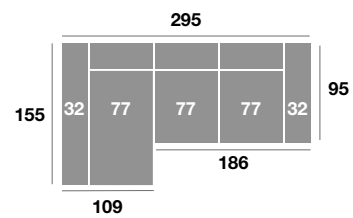

Sofá 180 cm.

Serie Tejido			
Serie Oferta	Serie A	Serie B	Serie C
508	559	610	660

Sillón 140 cm.

Serie Tejido			
Serie Oferta	Serie A	Serie B	Serie C
368	405	442	478

Sillón 130 cm.

Serie Tejido			
Serie Oferta	Serie A	Serie B	Serie C
362	398	434	471

Sillón 120 cm.

Serie Tejido			
Serie Oferta	Serie A	Serie B	Serie C
356	392	427	463

modelo
Baku

CONFORT

Baku

modelo

OPCIONES

- Opción brazo de 20 (sin incremento).
- Opción pata alta de diseño metal de 12 cm. para robot de limpieza con estructura de frente bajo (40 puntos).
- Opción arcón* útil bisagras de muelles (80 puntos).
- Pata alta de madera altura máxima 10 cm. (4 puntos / und.).
- Opción de puerto USB (25 puntos).

Chaisse longue 295 cm.

Serie Tejido				
Serie Oferta	Serie A	Serie B	Serie C	
924	996	1110	1200	

Chaisse longue 265 cm.

Serie Tejido				
Serie Oferta	Serie A	Serie B	Serie C	
904	958	1090	1180	

Chaisse longue 235 cm.