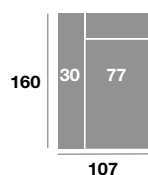

Chaisse longue 107 cm.

Serie Tejido			
Serie Oferta	Serie A	Serie B	Serie C
498	548	598	648