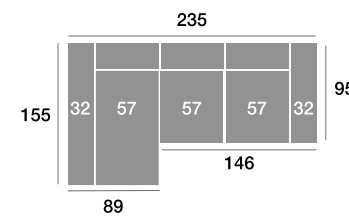

Sofá 178 cm.

Serie Tejido				
Serie Oferta	Serie A	Serie B	Serie C	
617	679	740	802	

Sillón 141 cm.

Serie Tejido				
Serie Oferta	Serie A	Serie B	Serie C	
426	469	511	554	

Sillón 131 cm.

Serie Tejido				
Serie Oferta	Serie A	Serie B	Serie C	
417	459	500	542	

Sillón 121 cm.

Serie Tejido				
Serie Oferta	Serie A	Serie B	Serie C	
409	450	491	532	

modelo
Dubai

CONFOURT

Modelo fotografiado con tela
HADA CRUDO

OPCIONES

Opción brazo de 20 (sin incremento).
Opción de puerto USB (25 puntos).

Chaisse longue 295 cm.

Serie Tejido				
Serie Oferta	Serie A	Serie B	Serie C	
950	1045	1140	1235	

Chaisse longue 265 cm.

Serie Tejido				
Serie Oferta	Serie A	Serie B	Serie C	
930	1023	1116	1209	

Chaisse longue 235 cm.

Serie Tejido				
Serie Oferta	Serie A	Serie B	Serie C	
910	1001	1092	1183	

Chaisse longue 109 cm.

Serie Tejido				
Serie Oferta	Serie A	Serie B	Serie C	
380	418	456	494	

Chaisse longue 99 cm.

Serie Tejido				
Serie Oferta	Serie A	Serie B	Serie C	
372	409	446	484	