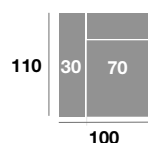

Chaisse longue 100 cm.

Serie Tejido				
Serie Oferta	Serie A	Serie B	Serie C	
427	470	512	555	

Chaisse longue 90 cm.

Serie Tejido				
Serie Oferta	Serie A	Serie B	Serie C	
419	461	503	545	

Módulo 110 cm.

Serie Tejido				
Serie Oferta	Serie A	Serie B	Serie C	
393	432	472	511	