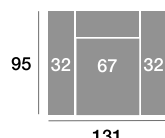

Módulo 90 cm.

Serie Tejido				
Serie Oferta	Serie A	Serie B	Serie C	
344	378	413	447	

Serie Tejido	Serie Oferta	Serie A	Serie B	Serie C
Módulo 77 cm.	305	336	366	397
Módulo 67 cm.	299	329	359	389
Módulo 57 cm.	292	321	350	380

Rincón

Serie Tejido				
Serie Oferta	Serie A	Serie B	Serie C	
334	368	401	434	

Sofá 218 cm.

Serie Tejido				
Serie Oferta	Serie A	Serie B	Serie C	
624	686	749	811	

Sofá 198 cm.

Serie Tejido				
Serie Oferta	Serie A	Serie B	Serie C	
611	672	733	794	

Sofá 178 cm.

Serie Tejido				
Serie Oferta	Serie A	Serie B	Serie C	
598	658	718	777	

Sillón 141 cm.

Serie Tejido				
Serie Oferta	Serie A	Serie B	Serie C	
413	454	496	537	

Sillón 131 cm.

Serie Tejido				
Serie Oferta	Serie A	Serie B	Serie C	
405	446	486	527	