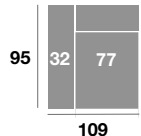

Módulo 110 cm.

Serie Tejido				
Serie Oferta	Serie A	Serie B	Serie C	
350	385	420	455