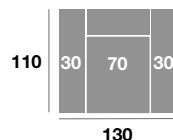

Sillón 130 cm.

Serie Tejido				
Serie Oferta	Serie A	Serie B	Serie C	
480	528	576	624	

Sillón 120 cm.

Serie Tejido				
Serie Oferta	Serie A	Serie B	Serie C	
470	517	564	611	

ibiza ^{modelo}

CONFORT

Modelo fotografiado con tela
ALBI ROSA