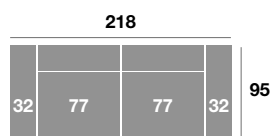

Sofá 218 cm.

Serie Tejido				
Serie Oferta	Serie A	Serie B	Serie C	
607	668	728	790