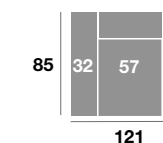

Sillón 121 cm.

Serie Tejido			
Serie Oferta	Serie A	Serie B	Serie C
480	528	576	624