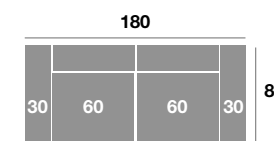

Módulo 90 cm.

Serie Tejido			
Serie Oferta	Serie A	Serie B	Serie C
288	317	346	375

Serie Tejido	Serie Oferta	Serie A	Serie B	Serie C
Módulo 80 cm.	232	255	278	302
Módulo 70 cm.	226	249	271	294
Módulo 60 cm.	220	242	264	286

Rincón

Serie Tejido			
Serie Oferta	Serie A	Serie B	Serie C
336	370	403	437

Sofá 220 cm.

Serie Tejido			
Serie Oferta	Serie A	Serie B	Serie C
538	592	646	699

Sofá 200 cm.

Serie Tejido			
Serie Oferta	Serie A	Serie B	Serie C
524	577	629	681

Sofá 180 cm.

Serie Tejido			
Serie Oferta	Serie A	Serie B	Serie C
508	559	610	660

Sillón 140 cm.

Serie Tejido			
Serie Oferta	Serie A	Serie B	Serie C
368	405	442	478

Sillón 130 cm.

Serie Tejido			
Serie Oferta	Serie A	Serie B	Serie C
362	398	434	471