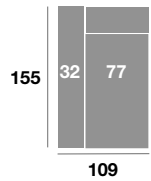

Chaiselongue 295 cm.

Serie Tejido				
Serie Oferta	Serie A	Serie B	Serie C	
924	996	1110	1200	

Chaiselongue 265 cm.

Serie Tejido				
Serie Oferta	Serie A	Serie B	Serie C	
904	958	1090	1180	

Chaiselongue 235 cm.

Serie Tejido				
Serie Oferta	Serie A	Serie B	Serie C	
886	938	1072	1162	

Chaiselongue 109 cm.

Serie Tejido				
Serie Oferta	Serie A	Serie B	Serie C	
370	400	446	480	

Chaiselongue 99 cm.

Serie Tejido				
Serie Oferta	Serie A	Serie B	Serie C	
362	384	438	474	