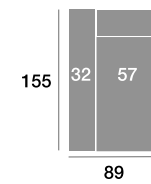

Chaisse longue 295 cm.

Serie Tejido				
Serie Oferta	Serie A	Serie B	Serie C	
950	1045	1140	1235	

Chaisse longue 265 cm.

Serie Tejido				
Serie Oferta	Serie A	Serie B	Serie C	
930	1023	1116	1209	

Chaisse longue 235 cm.

Serie Tejido				
Serie Oferta	Serie A	Serie B	Serie C	
910	1001	1092	1183	

Chaisse longue 109 cm.

Serie Tejido				
Serie Oferta	Serie A	Serie B	Serie C	
380	418	456	494	

Chaisse longue 99 cm.

Serie Tejido				
Serie Oferta	Serie A	Serie B	Serie C	
372	409	446	484	

Chaisse longue 89 cm.

Serie Tejido				
Serie Oferta	Serie A	Serie B	Serie C	
364	400	437	473	

Módulo 186 cm.

Serie Tejido				
Serie Oferta	Serie A	Serie B	Serie C	
570	627	684	741	

Módulo 166 cm.

Serie Tejido				
Serie Oferta	Serie A	Serie B	Serie C	
558	614	670	725	