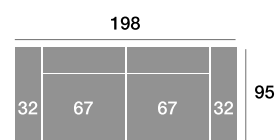

Módulo 146 cm.

Serie Tejido				
Serie Oferta	Serie A	Serie B	Serie C	
564	620	677	733	

Módulo 110 cm.

Serie Tejido				
Serie Oferta	Serie A	Serie B	Serie C	
370	407	444	481	

Módulo 100 cm.

Serie Tejido				
Serie Oferta	Serie A	Serie B	Serie C	
363	399	436	472	

Módulo 90 cm.

Serie Tejido				
Serie Oferta	Serie A	Serie B	Serie C	
355	391	426	462	

Serie Tejido	Serie Oferta	Serie A	Serie B	Serie C
Módulo 77 cm.	315	347	378	410
Módulo 67 cm.	309	340	371	402
Módulo 57 cm.	302	332	362	393

Rincón

Serie Tejido				
Serie Oferta	Serie A	Serie B	Serie C	
334	368	401	434	

Sofá 218 cm.

Serie Tejido				
Serie Oferta	Serie A	Serie B	Serie C	
643	707	772	836	

Sofá 198 cm.

Serie Tejido				
Serie Oferta	Serie A	Serie B	Serie C	
630	693	756	819	