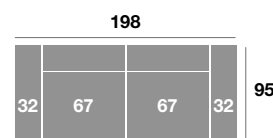

Sofá 198 cm.

Serie Tejido				
Serie Oferta	Serie A	Serie B	Serie C	
594	654	713	772