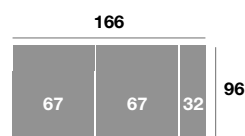

Módulo 166 cm.

Serie Tejido			
Serie Oferta	Serie A	Serie B	Serie C
600	660	720	780