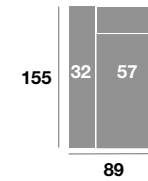

Chaiselongue 295 cm.

Serie Tejido				
Serie Oferta	Serie A	Serie B	Serie C	
924	996	1110	1200	

Chaiselongue 265 cm.

Serie Tejido				
Serie Oferta	Serie A	Serie B	Serie C	
904	958	1090	1180	

Chaiselongue 235 cm.

Serie Tejido				
Serie Oferta	Serie A	Serie B	Serie C	
886	938	1072	1162	

Chaiselongue 109 cm.

Serie Tejido				
Serie Oferta	Serie A	Serie B	Serie C	
370	400	446	480	

Chaiselongue 99 cm.

Serie Tejido				
Serie Oferta	Serie A	Serie B	Serie C	
362	384	438	474	

Chaiselongue 89 cm.

Serie Tejido				
Serie Oferta	Serie A	Serie B	Serie C	
356	376	430	466	

Módulo 186 cm.

Serie Tejido				
Serie Oferta	Serie A	Serie B	Serie C	
554	596	664	720	

Módulo 166 cm.

Serie Tejido				
Serie Oferta	Serie A	Serie B	Serie C	
542	574	652	706	