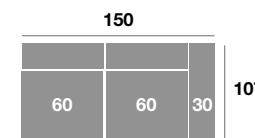

Brazo pouf 30 cm.

Serie Tejido				
Serie Oferta	Serie A	Serie B	Serie C	
50	60	70	80	

Módulo 190 cm.

Serie Tejido				
Serie Oferta	Serie A	Serie B	Serie C	
545	600	654	709	

Módulo 170 cm.

Serie Tejido				
Serie Oferta	Serie A	Serie B	Serie C	
533	586	640	693	