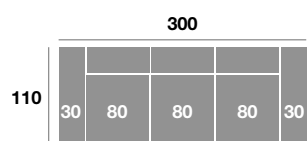

OPCIONALES

Opción de puerto USB (25 puntos).

CARACTERÍSTICAS

Asiento deslizante de carro.

Respaldo reclinable.

Brazos extensibles.

Pata cilíndrica de metal de 4 cm.

Espumas de 28 Kg de alta densidad.

Fibra siliconada 100% virgen.

Armazón de madera de pino.

Sofá 3 plazas 300 cm.

Serie Tejido				
Serie Oferta	Serie A	Serie B	Serie C	
990	1089	1188	1287