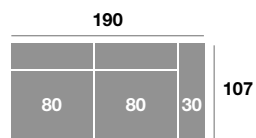

Módulo 190 cm.

Serie Tejido				
Serie Oferta	Serie A	Serie B	Serie C	
545	600	654	709