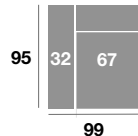

Módulo 100 cm.

Serie Tejido				
Serie Oferta	Serie A	Serie B	Serie C	
344	378	413	447