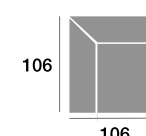

Chaisse longue 89 cm.

Serie Tejido				
Serie Oferta	Serie A	Serie B	Serie C	
364	400	437	473	

Módulo 186 cm.

Serie Tejido				
Serie Oferta	Serie A	Serie B	Serie C	
570	627	684	741	

Módulo 166 cm.

Serie Tejido				
Serie Oferta	Serie A	Serie B	Serie C	
558	614	670	725	

Módulo 146 cm.

Serie Tejido				
Serie Oferta	Serie A	Serie B	Serie C	
546	601	655	710	

Módulo 110 cm.

Serie Tejido				
Serie Oferta	Serie A	Serie B	Serie C	
359	395	431	467	

Módulo 100 cm.

Serie Tejido				
Serie Oferta	Serie A	Serie B	Serie C	
352	387	422	458	

Módulo 90 cm.

Serie Tejido				
Serie Oferta	Serie A	Serie B	Serie C	
344	378	413	447	

Serie Tejido	Serie Oferta	Serie A	Serie B	Serie C
Módulo 77 cm.	305	336	366	397
Módulo 67 cm.	299	329	359	389
Módulo 57 cm.	292	321	350	380