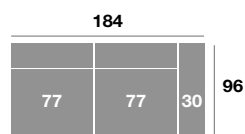

Módulo 184 cm.

Serie Tejido			
Serie Oferta	Serie A	Serie B	Serie C
610	671	732	793