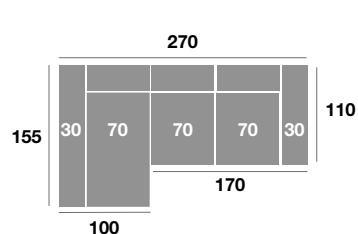

Chaisse longue 270 cm.

Serie Tejido				
Serie Oferta	Serie A	Serie B	Serie C	
1040	1144	1248	1352