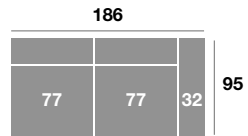

Chaiselongue 295 cm.

Serie Tejido				
Serie Oferta	Serie A	Serie B	Serie C	
924	996	1110	1200	

Chaiselongue 265 cm.

Serie Tejido				
Serie Oferta	Serie A	Serie B	Serie C	
904	958	1090	1180	

Chaiselongue 235 cm.

Serie Tejido				
Serie Oferta	Serie A	Serie B	Serie C	
886	938	1072	1162	

Chaiselongue 109 cm.

Serie Tejido				
Serie Oferta	Serie A	Serie B	Serie C	
370	400	446	480	

Chaiselongue 99 cm.

Serie Tejido				
Serie Oferta	Serie A	Serie B	Serie C	
362	384	438	474	

Chaiselongue 89 cm.

Serie Tejido				
Serie Oferta	Serie A	Serie B	Serie C	
356	376	430	466	

Módulo 186 cm.

Serie Tejido				
Serie Oferta	Serie A	Serie B	Serie C	
554	596	664	720	

Módulo 166 cm.

Serie Tejido				
Serie Oferta	Serie A	Serie B	Serie C	
542	574	652	706	