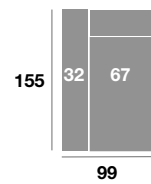

Chaisse longue 295 cm.

Serie Tejido				
Serie Oferta	Serie A	Serie B	Serie C	
924	996	1110	1200	

Chaisse longue 265 cm.

Serie Tejido				
Serie Oferta	Serie A	Serie B	Serie C	
904	958	1090	1180	

Chaisse longue 235 cm.

Serie Tejido				
Serie Oferta	Serie A	Serie B	Serie C	
886	938	1072	1162	

Chaisse longue 109 cm.

Serie Tejido				
Serie Oferta	Serie A	Serie B	Serie C	
370	400	446	480	

Chaisse longue 99 cm.

Serie Tejido				
Serie Oferta	Serie A	Serie B	Serie C	
362	384	438	474	