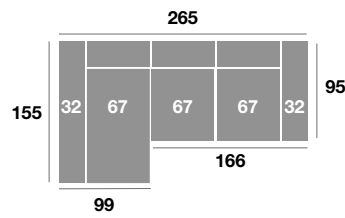

Chaiselongue 265 cm.

Serie Tejido				
Serie Oferta	Serie A	Serie B	Serie C	
904	958	1090	1180