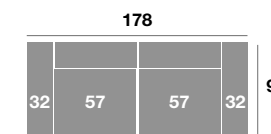

Rincón 106x106

Serie Tejido			
Serie Oferta	Serie A	Serie B	Serie C
400	440	480	520

Sofá 218 cm.

Serie Tejido			
Serie Oferta	Serie A	Serie B	Serie C
672	726	806	874

Sofá 198 cm.

Serie Tejido			
Serie Oferta	Serie A	Serie B	Serie C
659	725	791	857