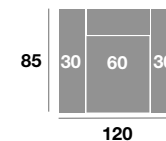

Sofá 180 cm.

Serie Tejido			
Serie Oferta	Serie A	Serie B	Serie C
508	559	610	660

Sillón 140 cm.

Serie Tejido			
Serie Oferta	Serie A	Serie B	Serie C
368	405	442	478

Sillón 130 cm.

Serie Tejido			
Serie Oferta	Serie A	Serie B	Serie C
362	398	434	471