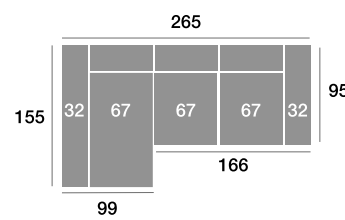

Sofá 180 cm.

Serie Tejido				
Serie Oferta	Serie A	Serie B	Serie C	
514	565	617	668	

Sillón 140 cm.

Serie Tejido				
Serie Oferta	Serie A	Serie B	Serie C	
370	407	444	481	

Sillón 130 cm.

Serie Tejido				
Serie Oferta	Serie A	Serie B	Serie C	
361	397	433	469	

Opción arcón* útil bisagras de muelles (80 puntos).
Opción de puerto USB (25 puntos).

CARACTERÍSTICAS

Asiento deslizante de ruedas con puntos de freno.
Respaldo reclinable.
Espumas de 28 Kg de alta densidad.
Fibra siliconada 100% virgen.
Armazón de madera de pino.
Pata diseño de 5 cm.

Chaisse longue 295 cm.

Serie Tejido				
Serie Oferta	Serie A	Serie B	Serie C	
980	1078	1176	1274	

Chaisse longue 265 cm.

Serie Tejido				
Serie Oferta	Serie A	Serie B	Serie C	
960	1056	1152	1248	

Chaisse longue 235 cm.

Serie Tejido				
Serie Oferta	Serie A	Serie B	Serie C	
940	1034	1128	1222	

Chaisse longue 109 cm.

Serie Tejido				
Serie Oferta	Serie A	Serie B	Serie C	
392	431	470	510	

Chaisse longue 99 cm.

Serie Tejido				
Serie Oferta	Serie A	Serie B	Serie C	
384	422	461	499	