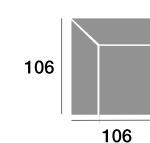

Chaisse longue 89 cm.

Serie Tejido				
Serie Oferta	Serie A	Serie B	Serie C	
376	414	451	489	

Módulo 186 cm.

Serie Tejido				
Serie Oferta	Serie A	Serie B	Serie C	
588	647	706	764	

Módulo 166 cm.

Serie Tejido				
Serie Oferta	Serie A	Serie B	Serie C	
576	634	691	749	

Módulo 146 cm.

Serie Tejido				
Serie Oferta	Serie A	Serie B	Serie C	
564	620	677	733	

Módulo 110 cm.

Serie Tejido				
Serie Oferta	Serie A	Serie B	Serie C	
370	407	444	481	

Módulo 100 cm.

Serie Tejido				
Serie Oferta	Serie A	Serie B	Serie C	
363	399	436	472	

Módulo 90 cm.

Serie Tejido				
Serie Oferta	Serie A	Serie B	Serie C	
355	391	426	462	

Serie Tejido	Serie Oferta	Serie A	Serie B	Serie C
Módulo 77 cm.	315	347	378	410
Módulo 67 cm.	309	340	371	402
Módulo 57 cm.	302	332	362	393