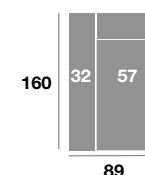

Serie Tejido			
Serie Oferta	Serie A	Serie B	Serie C
1068	1175	1282	1388

Chaisse longue 109 cm.

Serie Tejido			
Serie Oferta	Serie A	Serie B	Serie C
498	548	598	648

Chaisse longue 99 cm.

Serie Tejido			
Serie Oferta	Serie A	Serie B	Serie C
488	538	586	635