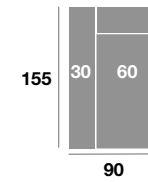

Chaisse longue 300 cm.

Serie Tejido			
Serie Oferta	Serie A	Serie B	Serie C
846	931	1015	1100

Chaisse longue 270 cm.

Serie Tejido			
Serie Oferta	Serie A	Serie B	Serie C
828	911	994	1076

Chaisse longue 240 cm.

Serie Tejido			
Serie Oferta	Serie A	Serie B	Serie C
808	889	970	1050

Chaisse longue 110 cm.

Serie Tejido			
Serie Oferta	Serie A	Serie B	Serie C
340	374	408	442

Chaisse longue 100 cm.

Serie Tejido			
Serie Oferta	Serie A	Serie B	Serie C
330	363	396	429

Chaisse longue 90 cm.

Serie Tejido			
Serie Oferta	Serie A	Serie B	Serie C
322	354	386	419

Módulo 190 cm.

Serie Tejido			
Serie Oferta	Serie A	Serie B	Serie C
506	557	607	658

Módulo 170 cm.

Serie Tejido			
Serie Oferta	Serie A	Serie B	Serie C
498	548	598	647