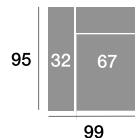

Módulo 100 cm.

Serie Tejido				
Serie Oferta	Serie A	Serie B	Serie C	
352	387	422	458