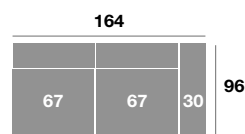

Módulo 164 cm.

Serie Tejido			
Serie Oferta	Serie A	Serie B	Serie C
600	660	720	780