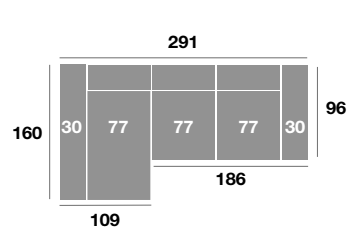

OPCIONES

Pata alta de madera altura máxima 10 cm.
(4 puntos / und.).
Opción de puerto USB (25 puntos).

CARACTERÍSTICAS

Asiento deslizante de ruedas con puntos de freno.
Respaldo reclinable.
Espumas de 28 Kg de alta densidad.

Fibra siliconada 100% virgen.
Armazón de madera de pino.
Pata alta de diseño metal de 12 cm.

Chaisse longue 291 cm.

Serie Tejido			
Serie Oferta	Serie A	Serie B	Serie C
1108	1219	1330	1440