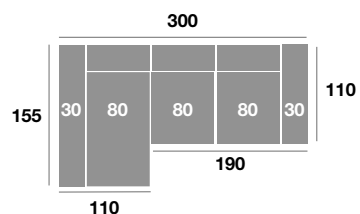

OPCIONES

- Opción arcón en módulo chaiselongue (80 puntos)
- Opción brazo de 20 (sin incremento).
- Brazo desmontable con anclajes de precisión (30 puntos)
- Opción de puerto USB (25 puntos).

CARACTERÍSTICAS

- Asiento deslizante de carro.
- Respaldo reclinable con sistema **Omega** con espuma super suave.
- Pata cilíndrica de metal de 4 cm.

- Espumas de 28 Kg de alta densidad.
- Fibra siliconada 100% virgen.
- Armazón de madera de pino.

Chaiselongue 300 cm.

Serie Tejido				
Serie Oferta	Serie A	Serie B	Serie C	
990	1089	1188	1287