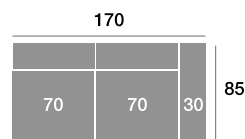

Chaisse longue 240 cm.

Serie Tejido				
Serie Oferta	Serie A	Serie B	Serie C	
755	831	906	982	

Chaisse longue 110 cm.

Serie Tejido				
Serie Oferta	Serie A	Serie B	Serie C	
318	350	382	413	

Chaisse longue 100 cm.

Serie Tejido				
Serie Oferta	Serie A	Serie B	Serie C	
310	341	372	403	

Chaisse longue 90 cm.

Serie Tejido				
Serie Oferta	Serie A	Serie B	Serie C	
302	332	362	393	

Módulo 190 cm.

Serie Tejido				
Serie Oferta	Serie A	Serie B	Serie C	
477	525	572	620	

Módulo 170 cm.

Serie Tejido				
Serie Oferta	Serie A	Serie B	Serie C	
465	512	558	605	

Módulo 150 cm.

Serie Tejido				
Serie Oferta	Serie A	Serie B	Serie C	
453	498	544	589	

Módulo 110 cm.

Serie Tejido				
Serie Oferta	Serie A	Serie B	Serie C	
282	310	338	367	

Módulo 100 cm.

Serie Tejido				
Serie Oferta	Serie A	Serie B	Serie C	
276	304	331	359	

Módulo 90 cm.

Serie Tejido				
Serie Oferta	Serie A	Serie B	Serie C	
269	296	323	350	

Serie Tejido	Serie Oferta	Serie A	Serie B	Serie C
Módulo 80 cm.	218	240	262	283
Módulo 70 cm.	213	234	256	277
Módulo 60 cm.	208	229	250	270