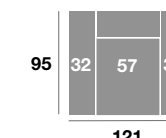

Sofá 178 cm.

Serie Tejido				
Serie Oferta	Serie A	Serie B	Serie C	
581	640	696	756	

Sillón 141 cm.

Serie Tejido				
Serie Oferta	Serie A	Serie B	Serie C	
402	442	482	523	

Sillón 131 cm.

Serie Tejido				
Serie Oferta	Serie A	Serie B	Serie C	
396	436	476	515	

Sillón 121 cm.

Serie Tejido				
Serie Oferta	Serie A	Serie B	Serie C	
390	429	468	507	

modelo
Lisboa

CONFORT

Lisboa

modelo

OPCIONES

Opción arcón en módulo chaiselongue (no válido para pata alta) (80 puntos).
 Opción brazo de 20 cm (sin incremento).
 Opción pata alta de diseño metal de 12 cm. para robot de limpieza con estructura de frente bajo (40 puntos).
 Opción de arcón en brazo sofá (60 puntos).
 Opción de puerto USB (25 puntos).