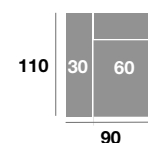

Módulo 90 cm.

Serie Tejido				
Serie Oferta	Serie A	Serie B	Serie C	
377	415	452	490