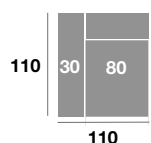

Módulo 110 cm.

Serie Tejido				
Serie Oferta	Serie A	Serie B	Serie C	
393	432	472	511