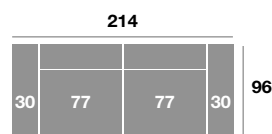

Sofá 214 cm.

Serie Tejido			
Serie Oferta	Serie A	Serie B	Serie C
672	726	806	874