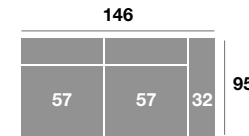

Serie Tejido				
Serie Oferta	Serie A	Serie B	Serie C	
886	938	1072	1162	

Chaiselongue 109 cm.

Serie Tejido				
Serie Oferta	Serie A	Serie B	Serie C	
370	400	446	480	

Chaiselongue 99 cm.

Serie Tejido				
Serie Oferta	Serie A	Serie B	Serie C	
362	384	438	474	

Chaiselongue 89 cm.

Serie Tejido				
Serie Oferta	Serie A	Serie B	Serie C	
356	376	430	466	

Módulo 186 cm.

Serie Tejido				
Serie Oferta	Serie A	Serie B	Serie C	
554	596	664	720	

Módulo 166 cm.

Serie Tejido				
Serie Oferta	Serie A	Serie B	Serie C	
542	574	652	706	