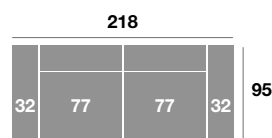

Sofá 218 cm.

Serie Tejido				
Serie Oferta	Serie A	Serie B	Serie C	
607	668	728	790