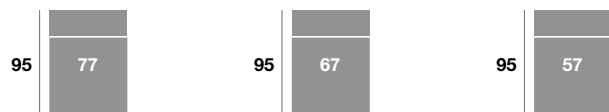

Serie Tejido	Serie Oferta	Serie A	Serie B	Serie C
Módulo 77 cm.	298	328	358	387
Módulo 67 cm.	292	321	350	380
Módulo 57 cm.	286	315	343	372

Rincón

Serie Tejido				
Serie Oferta	Serie A	Serie B	Serie C	
334	368	401	434