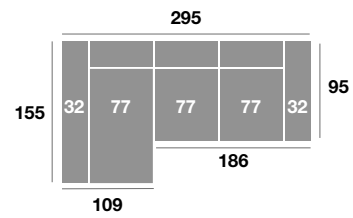

Sofá 178 cm.

Serie Tejido				
Serie Oferta	Serie A	Serie B	Serie C	
581	640	696	756	

Sillón 141 cm.

Serie Tejido				
Serie Oferta	Serie A	Serie B	Serie C	
402	442	482	523	

Sillón 131 cm.

Serie Tejido				
Serie Oferta	Serie A	Serie B	Serie C	
396	436	476	515	

Sillón 121 cm.

Serie Tejido				
Serie Oferta	Serie A	Serie B	Serie C	
390	429	468	507	

modelo
Lisboa

CONFORT

Lisboa

modelo

OPCIONES

Opción arcón en módulo chaiselongue (no válido para pata alta) (80 puntos).
 Opción brazo de 20 cm (sin incremento).
 Opción pata alta de diseño metal de 12 cm. para robot de limpieza con estructura de frente bajo (40 puntos).
 Opción de arcón en brazo sofá (60 puntos).
 Opción de puerto USB (25 puntos).

Chaiselongue 295 cm.

Serie Tejido				
Serie Oferta	Serie A	Serie B	Serie C	
924	996	1110	1200	

Chaiselongue 265 cm.

Serie Tejido				
Serie Oferta	Serie A	Serie B	Serie C	
904	958	1090	1180	

Chaiselongue 235 cm.