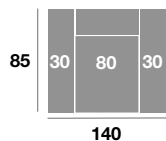

Módulo 90 cm.

Serie Tejido			
Serie Oferta	Serie A	Serie B	Serie C
288	317	346	375

Serie Tejido	Serie Oferta	Serie A	Serie B	Serie C
Módulo 80 cm.	232	255	278	302
Módulo 70 cm.	226	249	271	294
Módulo 60 cm.	220	242	264	286

Rincón

Serie Tejido			
Serie Oferta	Serie A	Serie B	Serie C
336	370	403	437

Sofá 220 cm.

Serie Tejido			
Serie Oferta	Serie A	Serie B	Serie C
538	592	646	699

Sofá 200 cm.

Serie Tejido			
Serie Oferta	Serie A	Serie B	Serie C
524	577	629	681

Sofá 180 cm.

Serie Tejido			
Serie Oferta	Serie A	Serie B	Serie C
508	559	610	660

Sillón 140 cm.

Serie Tejido			
Serie Oferta	Serie A	Serie B	Serie C
368	405	442	478

Sillón 130 cm.

Serie Tejido			
Serie Oferta	Serie A	Serie B	Serie C
362	398	434	471