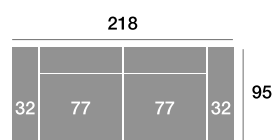

Módulo 146 cm.

Serie Tejido				
Serie Oferta	Serie A	Serie B	Serie C	
564	620	677	733	

Módulo 110 cm.

Serie Tejido				
Serie Oferta	Serie A	Serie B	Serie C	
370	407	444	481	

Módulo 100 cm.

Serie Tejido				
Serie Oferta	Serie A	Serie B	Serie C	
363	399	436	472	

Módulo 90 cm.

Serie Tejido				
Serie Oferta	Serie A	Serie B	Serie C	
355	391	426	462	

Serie Tejido	Serie Oferta	Serie A	Serie B	Serie C
Módulo 77 cm.	315	347	378	410
Módulo 67 cm.	309	340	371	402
Módulo 57 cm.	302	332	362	393

Rincón

Serie Tejido				
Serie Oferta	Serie A	Serie B	Serie C	
334	368	401	434	

Sofá 218 cm.

Serie Tejido				
Serie Oferta	Serie A	Serie B	Serie C	
643	707	772	836	

Sofá 198 cm.

Serie Tejido				
Serie Oferta	Serie A	Serie B	Serie C	
630	693	756	819	