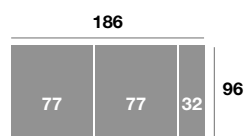

Módulo 186 cm.

Serie Tejido			
Serie Oferta	Serie A	Serie B	Serie C
610	671	732	793