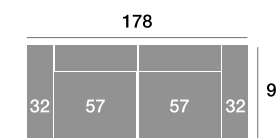

Módulo 90 cm.

Serie Tejido				
Serie Oferta	Serie A	Serie B	Serie C	
344	378	413	447	

Serie Tejido	Serie Oferta	Serie A	Serie B	Serie C
Módulo 77 cm.	305	336	366	397
Módulo 67 cm.	299	329	359	389
Módulo 57 cm.	292	321	350	380

Rincón

Serie Tejido				
Serie Oferta	Serie A	Serie B	Serie C	
334	368	401	434	

Sofá 218 cm.

Serie Tejido				
Serie Oferta	Serie A	Serie B	Serie C	
624	686	749	811	

Sofá 198 cm.

Serie Tejido				
Serie Oferta	Serie A	Serie B	Serie C	
611	672	733	794	

Sofá 178 cm.

Serie Tejido				
Serie Oferta	Serie A	Serie B	Serie C	
598	658	718	777	

Sillón 141 cm.

Serie Tejido				
Serie Oferta	Serie A	Serie B	Serie C	
413	454	496	537	

Sillón 131 cm.

Serie Tejido				
Serie Oferta	Serie A	Serie B	Serie C	
405	446	486	527	