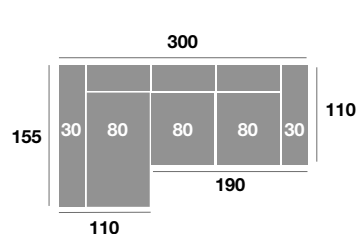

OPCIONES

Opción brazo de 20 (sin incremento).
Opción de puerto USB (25 puntos).

CARACTERÍSTICAS

Asiento deslizante de carro.
Respaldo reclinable con sistema **Omega** con espuma super suave.
Pata alta de diseño metal de 12 cm.

Espumas de 28 kg de alta densidad.
Fibra siliconada 100% virgen.
Armazón de madera de pino.

Chaisse longue 300 cm.

Serie Tejido				
Serie Oferta	Serie A	Serie B	Serie C	
1060	1166	1272	1378