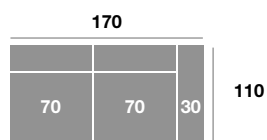

Módulo 170 cm.

Serie Tejido				
Serie Oferta	Serie A	Serie B	Serie C	
613	674	736	797