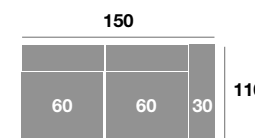

Módulo 150 cm.

Serie Tejido				
Serie Oferta	Serie A	Serie B	Serie C	
576	634	691	749