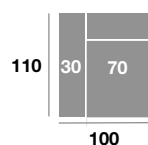

Módulo 100 cm.

Serie Tejido				
Serie Oferta	Serie A	Serie B	Serie C	
360	396	432	468