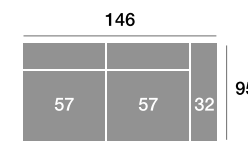

Serie Tejido				
Serie Oferta	Serie A	Serie B	Serie C	
940	1034	1128	1222	

Chaisse longue 109 cm.

Serie Tejido				
Serie Oferta	Serie A	Serie B	Serie C	
392	431	470	510	

Chaisse longue 99 cm.

Serie Tejido				
Serie Oferta	Serie A	Serie B	Serie C	
384	422	461	499	

Chaisse longue 89 cm.

Serie Tejido				
Serie Oferta	Serie A	Serie B	Serie C	
376	414	451	489	

Módulo 186 cm.

Serie Tejido				
Serie Oferta	Serie A	Serie B	Serie C	
588	647	706	764	

Módulo 166 cm.

Serie Tejido				
Serie Oferta	Serie A	Serie B	Serie C	
576	634	691	749	

Módulo 146 cm.

Serie Tejido				
Serie Oferta	Serie A	Serie B	Serie C	
564	620	677	733	

Módulo 110 cm.

Serie Tejido				
Serie Oferta	Serie A	Serie B	Serie C	
370	407	444	481	

Módulo 100 cm.

Serie Tejido				
Serie Oferta	Serie A	Serie B	Serie C	
363	399	436	472	