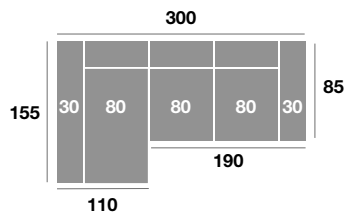

OPCIONES

Opción brazo de 20 (sin incremento).
Pata alta de madera altura máxima 10 cm.
(4 puntos / und.).
Opción de puerto USB (25 puntos).

CARACTERÍSTICAS

Asiento deslizante.
Respaldo reclinable.
Espumas de 28 Kg de alta densidad.
Fibra siliconada 100% virgen.

Armazón de madera de pino.
Brazo pouf de serie (según imagen).
Pata alta de diseño metal de 12 cm.

Chaisse longue 300 cm.

Serie Tejido			
Serie Oferta	Serie A	Serie B	Serie C
846	931	1015	1100