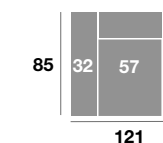

Sillón 121 cm.

Serie Tejido			
Serie Oferta	Serie A	Serie B	Serie C
480	528	576	624

Osaka modelo

CONFOURT

OPCIONES

Pata alta de madera altura máxima 10 cm.
(4 puntos / und.).
Opción de puerto USB (25 puntos).