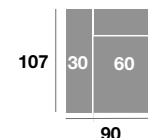

Chaiselongue 90 cm.

Serie Tejido				
Serie Oferta	Serie A	Serie B	Serie C	
355	391	426	462	

Módulo 110 cm.

Serie Tejido				
Serie Oferta	Serie A	Serie B	Serie C	
341	375	409	443	

Módulo 100 cm.

Serie Tejido				
Serie Oferta	Serie A	Serie B	Serie C	
333	366	400	433	