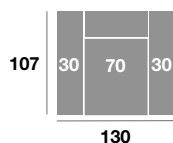

Sillón 130 cm.

Serie Tejido				
Serie Oferta	Serie A	Serie B	Serie C	
422	464	506	549