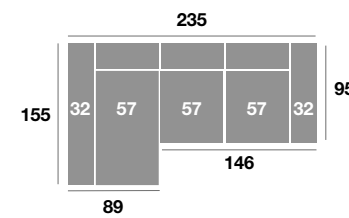

Chaisse longue 295 cm.

Serie Tejido				
Serie Oferta	Serie A	Serie B	Serie C	
924	996	1110	1200	

Chaisse longue 265 cm.

Serie Tejido				
Serie Oferta	Serie A	Serie B	Serie C	
904	958	1090	1180	

Chaisse longue 235 cm.

Serie Tejido				
Serie Oferta	Serie A	Serie B	Serie C	
886	938	1072	1162	

Chaisse longue 109 cm.

Serie Tejido				
Serie Oferta	Serie A	Serie B	Serie C	
370	400	446	480	

Chaisse longue 99 cm.

Serie Tejido				
Serie Oferta	Serie A	Serie B	Serie C	
362	384	438	474	