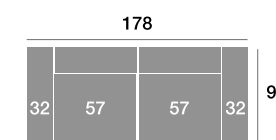

Módulo 90 cm.

Serie Tejido				
Serie Oferta	Serie A	Serie B	Serie C	
355	391	426	462	

Serie Tejido	Serie Oferta	Serie A	Serie B	Serie C
Módulo 77 cm.	315	347	378	410
Módulo 67 cm.	309	340	371	402
Módulo 57 cm.	302	332	362	393

Rincón

Serie Tejido				
Serie Oferta	Serie A	Serie B	Serie C	
334	368	401	434	

Sofá 218 cm.

Serie Tejido				
Serie Oferta	Serie A	Serie B	Serie C	
643	707	772	836	

Sofá 198 cm.

Serie Tejido				
Serie Oferta	Serie A	Serie B	Serie C	
630	693	756	819	

Sofá 178 cm.

Serie Tejido				
Serie Oferta	Serie A	Serie B	Serie C	
617	679	740	802	

Sillón 141 cm.

Serie Tejido				
Serie Oferta	Serie A	Serie B	Serie C	
426	469	511	554	

Sillón 131 cm.

Serie Tejido				
Serie Oferta	Serie A	Serie B	Serie C	
417	459	500	542	