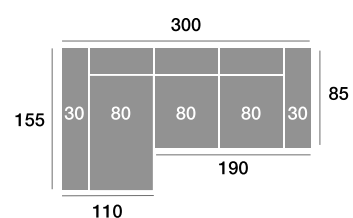

modelo
Tokio

CONFORT

Modelo fotografiado con tela
ALBI ROSA

OPCIONES

Opción brazo de 20 (sin incremento).
Opción de puerto USB (25 puntos).

CARACTERÍSTICAS

Asiento deslizante.
Respaldo reclinable.
Espumas de 28 Kg de alta densidad.
Fibra siliconada 100% virgen.

Armazón de madera de pino.
Pata alta diseño de metal 12 cm.

Chaisse longue 300 cm.

Serie Tejido				
Serie Oferta	Serie A	Serie B	Serie C	
795	875	954	1034	

Chaisse longue 270 cm.

Serie Tejido				
Serie Oferta	Serie A	Serie B	Serie C	
775	853	930	1008	