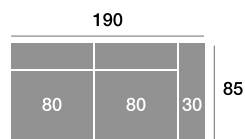

Chaisse longue 240 cm.

Serie Tejido				
Serie Oferta	Serie A	Serie B	Serie C	
755	831	906	982	

Chaisse longue 110 cm.

Serie Tejido				
Serie Oferta	Serie A	Serie B	Serie C	
318	350	382	413	

Chaisse longue 100 cm.

Serie Tejido				
Serie Oferta	Serie A	Serie B	Serie C	
310	341	372	403	

Chaisse longue 90 cm.

Serie Tejido				
Serie Oferta	Serie A	Serie B	Serie C	
302	332	362	393	

Módulo 190 cm.

Serie Tejido				
Serie Oferta	Serie A	Serie B	Serie C	
477	525	572	620	