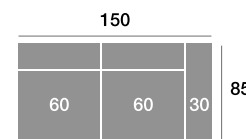

Serie Tejido				
Serie Oferta	Serie A	Serie B	Serie C	
310	341	372	403	

Chaisse longue 90 cm.

Serie Tejido				
Serie Oferta	Serie A	Serie B	Serie C	
302	332	362	393	

Módulo 190 cm.

Serie Tejido				
Serie Oferta	Serie A	Serie B	Serie C	
477	525	572	620	

Módulo 170 cm.

Serie Tejido				
Serie Oferta	Serie A	Serie B	Serie C	
465	512	558	605	

Módulo 150 cm.

Serie Tejido				
Serie Oferta	Serie A	Serie B	Serie C	
453	498	544	589	

Módulo 110 cm.

Serie Tejido				
Serie Oferta	Serie A	Serie B	Serie C	
282	310	338	367	

Módulo 100 cm.

Serie Tejido				
Serie Oferta	Serie A	Serie B	Serie C	
276	304	331	359	

Módulo 90 cm.

Serie Tejido				
Serie Oferta	Serie A	Serie B	Serie C	
269	296	323	350	

Serie Tejido	Serie Oferta	Serie A	Serie B	Serie C
Módulo 80 cm.	218	240	262	283
Módulo 70 cm.	213	234	256	277
Módulo 60 cm.	208	229	250	270