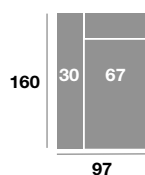

Chaisse longue 97 cm.

Serie Tejido			
Serie Oferta	Serie A	Serie B	Serie C
488	538	586	635