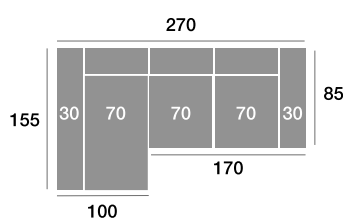

modelo
Tokio

CONFORT

Modelo fotografiado con tela
ALBI ROSA

OPCIONES

Opción brazo de 20 (sin incremento).
Opción de puerto USB (25 puntos).

CARACTERÍSTICAS

Asiento deslizante.
Respaldo reclinable.
Espumas de 28 Kg de alta densidad.
Fibra siliconada 100% virgen.

Armazón de madera de pino.
Pata alta diseño de metal 12 cm.

Chaisse longue 300 cm.

Serie Tejido				
Serie Oferta	Serie A	Serie B	Serie C	
795	875	954	1034	

Chaisse longue 270 cm.

Serie Tejido				
Serie Oferta	Serie A	Serie B	Serie C	
775	853	930	1008	

Chaisse longue 240 cm.

Serie Tejido				
Serie Oferta	Serie A	Serie B	Serie C	
755	831	906	982	

Chaisse longue 110 cm.

Serie Tejido				
Serie Oferta	Serie A	Serie B	Serie C	
318	350	382	413	

Chaisse longue 100 cm.