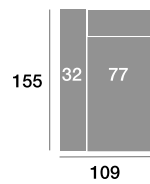

Chaisse longue 295 cm.

Serie Tejido				
Serie Oferta	Serie A	Serie B	Serie C	
950	1045	1140	1235	

Chaisse longue 265 cm.

Serie Tejido				
Serie Oferta	Serie A	Serie B	Serie C	
930	1023	1116	1209	

Chaisse longue 235 cm.

Serie Tejido				
Serie Oferta	Serie A	Serie B	Serie C	
910	1001	1092	1183	

Chaisse longue 109 cm.

Serie Tejido				
Serie Oferta	Serie A	Serie B	Serie C	
380	418	456	494	

Chaisse longue 99 cm.

Serie Tejido				
Serie Oferta	Serie A	Serie B	Serie C	
372	409	446	484	