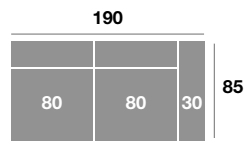

Módulo 190 cm.

Serie Tejido			
Serie Oferta	Serie A	Serie B	Serie C
506	557	607	658