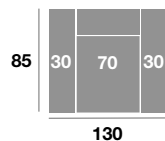

Módulo 90 cm.

Serie Tejido			
Serie Oferta	Serie A	Serie B	Serie C
288	317	346	375

Serie Tejido	Serie Oferta	Serie A	Serie B	Serie C
Módulo 80 cm.	232	255	278	302
Módulo 70 cm.	226	249	271	294
Módulo 60 cm.	220	242	264	286

Rincón

Serie Tejido			
Serie Oferta	Serie A	Serie B	Serie C
336	370	403	437

Sofá 220 cm.

Serie Tejido			
Serie Oferta	Serie A	Serie B	Serie C
538	592	646	699

Sofá 200 cm.

Serie Tejido			
Serie Oferta	Serie A	Serie B	Serie C
524	577	629	681

Sofá 180 cm.

Serie Tejido			
Serie Oferta	Serie A	Serie B	Serie C
508	559	610	660

Sillón 140 cm.

Serie Tejido			
Serie Oferta	Serie A	Serie B	Serie C
368	405	442	478

Sillón 130 cm.

Serie Tejido			
Serie Oferta	Serie A	Serie B	Serie C
362	398	434	471