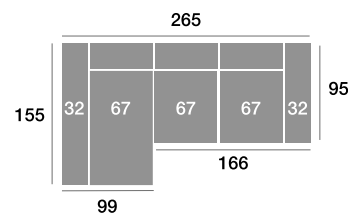

Rincón

Serie Tejido				
Serie Oferta	Serie A	Serie B	Serie C	
334	368	401	434	

Sofá 218 cm.

Serie Tejido				
Serie Oferta	Serie A	Serie B	Serie C	
643	707	772	836	

Sofá 198 cm.

Serie Tejido				
Serie Oferta	Serie A	Serie B	Serie C	
630	693	756	819	

Sofá 178 cm.

Serie Tejido				
Serie Oferta	Serie A	Serie B	Serie C	
617	679	740	802	

Sillón 141 cm.

Serie Tejido				
Serie Oferta	Serie A	Serie B	Serie C	
426	469	511	554	

Sillón 131 cm.

Serie Tejido				
Serie Oferta	Serie A	Serie B	Serie C	
417	459	500	542	

Sillón 121 cm.

Serie Tejido				
Serie Oferta	Serie A	Serie B	Serie C	
409	450	491	532	

modelo
Dubai

CONFOURT

Modelo fotografiado con tela
HADA CRUDO

OPCIONES

Opción brazo de 20 (sin incremento).
Opción de puerto USB (25 puntos).

Chaisse longue 295 cm.

Serie Tejido				
Serie Oferta	Serie A	Serie B	Serie C	
950	1045	1140	1235	

Chaisse longue 265 cm.

Serie Tejido				
Serie Oferta	Serie A	Serie B	Serie C	
930	1023	1116	1209	

Chaisse longue 235 cm.