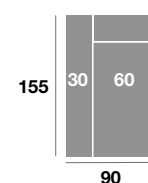

Chaisse longue 90 cm.

Serie Tejido				
Serie Oferta	Serie A	Serie B	Serie C	
419	461	503	545