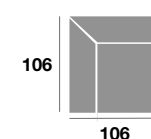

Rincón

Serie Tejido				
Serie Oferta	Serie A	Serie B	Serie C	
334	368	401	434