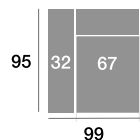

Serie Tejido				
Serie Oferta	Serie A	Serie B	Serie C	
940	1034	1128	1222	

Chaisse longue 109 cm.

Serie Tejido				
Serie Oferta	Serie A	Serie B	Serie C	
392	431	470	510	

Chaisse longue 99 cm.

Serie Tejido				
Serie Oferta	Serie A	Serie B	Serie C	
384	422	461	499	

Chaisse longue 89 cm.

Serie Tejido				
Serie Oferta	Serie A	Serie B	Serie C	
376	414	451	489	

Módulo 186 cm.

Serie Tejido				
Serie Oferta	Serie A	Serie B	Serie C	
588	647	706	764	

Módulo 166 cm.

Serie Tejido				
Serie Oferta	Serie A	Serie B	Serie C	
576	634	691	749	

Módulo 146 cm.

Serie Tejido				
Serie Oferta	Serie A	Serie B	Serie C	
564	620	677	733	

Módulo 110 cm.

Serie Tejido				
Serie Oferta	Serie A	Serie B	Serie C	
370	407	444	481	

Módulo 100 cm.

Serie Tejido				
Serie Oferta	Serie A	Serie B	Serie C	
363	399	436	472	