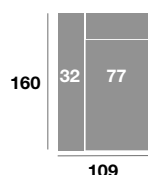

Chaisse longue 109 cm.

Serie Tejido			
Serie Oferta	Serie A	Serie B	Serie C
498	548	598	648