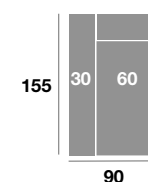

Chaiselongue 300 cm.

Serie Tejido				
Serie Oferta	Serie A	Serie B	Serie C	
990	1089	1188	1287	

Chaiselongue 270 cm.

Serie Tejido				
Serie Oferta	Serie A	Serie B	Serie C	
970	1067	1164	1261	

Chaiselongue 240 cm.

Serie Tejido				
Serie Oferta	Serie A	Serie B	Serie C	
950	1045	1140	1235	

Chaiselongue 110 cm.

Serie Tejido				
Serie Oferta	Serie A	Serie B	Serie C	
405	446	486	527	

Chaiselongue 100 cm.

Serie Tejido				
Serie Oferta	Serie A	Serie B	Serie C	
398	438	478	517	

Chaiselongue 90 cm.

Serie Tejido				
Serie Oferta	Serie A	Serie B	Serie C	
390	429	468	507	

Módulo 110 cm.

Serie Tejido				
Serie Oferta	Serie A	Serie B	Serie C	
365	402	438	475	

Módulo 100 cm.

Serie Tejido				
Serie Oferta	Serie A	Serie B	Serie C	
360	396	432	468	