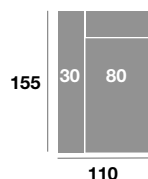

Chaiselongue 300 cm.

Serie Tejido				
Serie Oferta	Serie A	Serie B	Serie C	
924	1016	1110	1200	

Chaiselongue 270 cm.

Serie Tejido				
Serie Oferta	Serie A	Serie B	Serie C	
904	994	1085	1175	

Chaiselongue 240 cm.

Serie Tejido				
Serie Oferta	Serie A	Serie B	Serie C	
886	975	1063	1152	

Chaiselongue 110 cm.

Serie Tejido				
Serie Oferta	Serie A	Serie B	Serie C	
379	417	455	493	

Chaiselongue 100 cm.

Serie Tejido				
Serie Oferta	Serie A	Serie B	Serie C	
367	404	440	477	