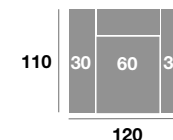

Sillón 130 cm.

Serie Tejido				
Serie Oferta	Serie A	Serie B	Serie C	
480	528	576	624	

Sillón 120 cm.

Serie Tejido				
Serie Oferta	Serie A	Serie B	Serie C	
470	517	564	611	

ibiza ^{modelo}

CONFORT

Modelo fotografiado con tela
ALBI ROSA