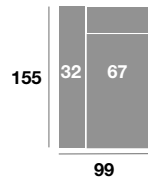

Chaiselongue 295 cm.

Serie Tejido				
Serie Oferta	Serie A	Serie B	Serie C	
924	996	1110	1200	

Chaiselongue 265 cm.

Serie Tejido				
Serie Oferta	Serie A	Serie B	Serie C	
904	958	1090	1180	

Chaiselongue 235 cm.

Serie Tejido				
Serie Oferta	Serie A	Serie B	Serie C	
886	938	1072	1162	

Chaiselongue 109 cm.

Serie Tejido				
Serie Oferta	Serie A	Serie B	Serie C	
370	400	446	480	

Chaiselongue 99 cm.

Serie Tejido				
Serie Oferta	Serie A	Serie B	Serie C	
362	384	438	474	