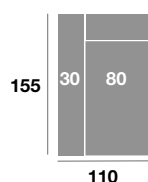

Chaiselongue 300 cm.

Serie Tejido				
Serie Oferta	Serie A	Serie B	Serie C	
990	1089	1188	1287	

Chaiselongue 270 cm.

Serie Tejido				
Serie Oferta	Serie A	Serie B	Serie C	
970	1067	1164	1261	

Chaiselongue 240 cm.

Serie Tejido				
Serie Oferta	Serie A	Serie B	Serie C	
950	1045	1140	1235	

Chaiselongue 110 cm.

Serie Tejido				
Serie Oferta	Serie A	Serie B	Serie C	
405	446	486	527	

Chaiselongue 100 cm.

Serie Tejido				
Serie Oferta	Serie A	Serie B	Serie C	
398	438	478	517	