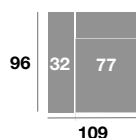

Módulo 109 cm.

Serie Tejido			
Serie Oferta	Serie A	Serie B	Serie C
382	420	458	497