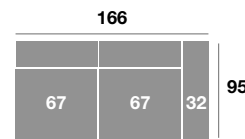

Chaisse longue 295 cm.

Serie Tejido				
Serie Oferta	Serie A	Serie B	Serie C	
924	996	1110	1200	

Chaisse longue 265 cm.

Serie Tejido				
Serie Oferta	Serie A	Serie B	Serie C	
904	958	1090	1180	

Chaisse longue 235 cm.

Serie Tejido				
Serie Oferta	Serie A	Serie B	Serie C	
886	938	1072	1162	

Chaisse longue 109 cm.

Serie Tejido				
Serie Oferta	Serie A	Serie B	Serie C	
370	400	446	480	

Chaisse longue 99 cm.

Serie Tejido				
Serie Oferta	Serie A	Serie B	Serie C	
362	384	438	474	

Chaisse longue 89 cm.

Serie Tejido				
Serie Oferta	Serie A	Serie B	Serie C	
356	376	430	466	

Módulo 186 cm.

Serie Tejido				
Serie Oferta	Serie A	Serie B	Serie C	
554	596	664	720	

Módulo 166 cm.

Serie Tejido				
Serie Oferta	Serie A	Serie B	Serie C	
542	574	652	706	