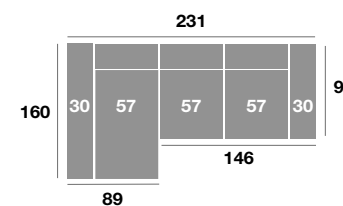

Chaisse longue 231 cm.

Serie Tejido			
Serie Oferta	Serie A	Serie B	Serie C
1068	1175	1282	1388

Chaisse longue 107 cm.

Serie Tejido			
Serie Oferta	Serie A	Serie B	Serie C
498	548	598	648

Chaisse longue 97 cm.

Serie Tejido			
Serie Oferta	Serie A	Serie B	Serie C
488	538	586	635

Chaisse longue 87 cm.

Serie Tejido			
Serie Oferta	Serie A	Serie B	Serie C
478	526	574	621