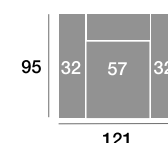

Rincón

Serie Tejido				
Serie Oferta	Serie A	Serie B	Serie C	
334	368	401	434	

Sofá 218 cm.

Serie Tejido				
Serie Oferta	Serie A	Serie B	Serie C	
643	707	772	836	

Sofá 198 cm.

Serie Tejido				
Serie Oferta	Serie A	Serie B	Serie C	
630	693	756	819	

Sofá 178 cm.

Serie Tejido				
Serie Oferta	Serie A	Serie B	Serie C	
617	679	740	802	

Sillón 141 cm.

Serie Tejido				
Serie Oferta	Serie A	Serie B	Serie C	
426	469	511	554	

Sillón 131 cm.

Serie Tejido				
Serie Oferta	Serie A	Serie B	Serie C	
417	459	500	542	

Sillón 121 cm.

Serie Tejido				
Serie Oferta	Serie A	Serie B	Serie C	
409	450	491	532	

modelo
Dubai

CONFOURT

Modelo fotografiado con tela
HADA CRUDO

OPCIONES

Opción brazo de 20 (sin incremento).
Opción de puerto USB (25 puntos).