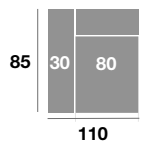

Módulo 110 cm.

Serie Tejido			
Serie Oferta	Serie A	Serie B	Serie C
300	330	360	390