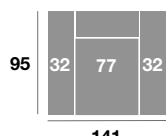

Sillón 141 cm.

Serie Tejido				
Serie Oferta	Serie A	Serie B	Serie C	
402	442	482	523