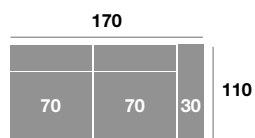

Módulo 170 cm.

Serie Tejido				
Serie Oferta	Serie A	Serie B	Serie C	
588	647	706	765