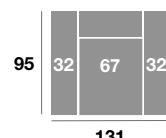

Sillón 131 cm.

Serie Tejido				
Serie Oferta	Serie A	Serie B	Serie C	
396	436	476	515