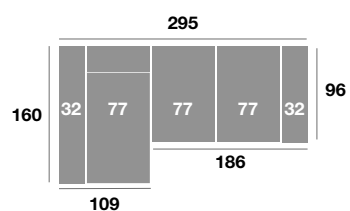

Chaisse longue 295 cm.

Serie Tejido			
Serie Oferta	Serie A	Serie B	Serie C
1108	1219	1330	1440

Chaisse longue 265 cm.

Serie Tejido			
Serie Oferta	Serie A	Serie B	Serie C
1088	1196	1306	1414

Chaisse longue 235 cm.