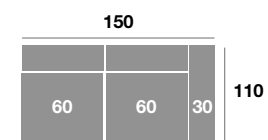

Módulo 150 cm.

Serie Tejido				
Serie Oferta	Serie A	Serie B	Serie C	
601	661	721	781