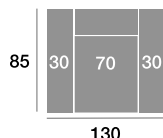

Módulo 100 cm.

Serie Tejido				
Serie Oferta	Serie A	Serie B	Serie C	
276	304	331	359	

Módulo 90 cm.

Serie Tejido				
Serie Oferta	Serie A	Serie B	Serie C	
269	296	323	350	

Serie Tejido	Serie Oferta	Serie A	Serie B	Serie C
Módulo 80 cm.	218	240	262	283
Módulo 70 cm.	213	234	256	277
Módulo 60 cm.	208	229	250	270

Rincón

Serie Tejido				
Serie Oferta	Serie A	Serie B	Serie C	
336	370	403	437	

Sofá 220 cm.

Serie Tejido				
Serie Oferta	Serie A	Serie B	Serie C	
541	595	649	703	

Sofá 200 cm.

Serie Tejido				
Serie Oferta	Serie A	Serie B	Serie C	
528	581	634	686	

Sofá 180 cm.

Serie Tejido				
Serie Oferta	Serie A	Serie B	Serie C	
514	565	617	668	

Sillón 140 cm.

Serie Tejido				
Serie Oferta	Serie A	Serie B	Serie C	
370	407	444	481	

Sillón 130 cm.

Serie Tejido				
Serie Oferta	Serie A	Serie B	Serie C	
361	397	433	469	