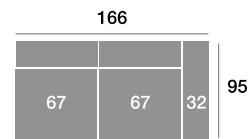

Chaisse longue 295 cm.

Serie Tejido				
Serie Oferta	Serie A	Serie B	Serie C	
950	1045	1140	1235	

Chaisse longue 265 cm.

Serie Tejido				
Serie Oferta	Serie A	Serie B	Serie C	
930	1023	1116	1209	

Chaisse longue 235 cm.

Serie Tejido				
Serie Oferta	Serie A	Serie B	Serie C	
910	1001	1092	1183	

Chaisse longue 109 cm.

Serie Tejido				
Serie Oferta	Serie A	Serie B	Serie C	
380	418	456	494	

Chaisse longue 99 cm.

Serie Tejido				
Serie Oferta	Serie A	Serie B	Serie C	
372	409	446	484	

Chaisse longue 89 cm.

Serie Tejido				
Serie Oferta	Serie A	Serie B	Serie C	
364	400	437	473	

Módulo 186 cm.

Serie Tejido				
Serie Oferta	Serie A	Serie B	Serie C	
570	627	684	741	

Módulo 166 cm.

Serie Tejido				
Serie Oferta	Serie A	Serie B	Serie C	
558	614	670	725	