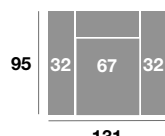

Sillón 131 cm.

Serie Tejido				
Serie Oferta	Serie A	Serie B	Serie C	
396	436	476	515