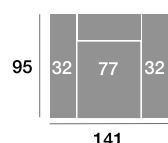

Módulo 90 cm.

Serie Tejido				
Serie Oferta	Serie A	Serie B	Serie C	
355	391	426	462	

Serie Tejido	Serie Oferta	Serie A	Serie B	Serie C
Módulo 77 cm.	315	347	378	410
Módulo 67 cm.	309	340	371	402
Módulo 57 cm.	302	332	362	393

Rincón

Serie Tejido				
Serie Oferta	Serie A	Serie B	Serie C	
334	368	401	434	

Sofá 218 cm.

Serie Tejido				
Serie Oferta	Serie A	Serie B	Serie C	
643	707	772	836	

Sofá 198 cm.

Serie Tejido				
Serie Oferta	Serie A	Serie B	Serie C	
630	693	756	819	

Sofá 178 cm.

Serie Tejido				
Serie Oferta	Serie A	Serie B	Serie C	
617	679	740	802	

Sillón 141 cm.

Serie Tejido				
Serie Oferta	Serie A	Serie B	Serie C	
426	469	511	554	

Sillón 131 cm.

Serie Tejido				
Serie Oferta	Serie A	Serie B	Serie C	
417	459	500	542	