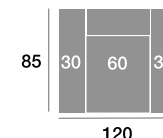

Módulo 100 cm.

Serie Tejido				
Serie Oferta	Serie A	Serie B	Serie C	
276	304	331	359	

Módulo 90 cm.

Serie Tejido				
Serie Oferta	Serie A	Serie B	Serie C	
269	296	323	350	

Serie Tejido	Serie Oferta	Serie A	Serie B	Serie C
Módulo 80 cm.	218	240	262	283
Módulo 70 cm.	213	234	256	277
Módulo 60 cm.	208	229	250	270

Rincón

Serie Tejido				
Serie Oferta	Serie A	Serie B	Serie C	
336	370	403	437	

Sofá 220 cm.

Serie Tejido				
Serie Oferta	Serie A	Serie B	Serie C	
541	595	649	703	

Sofá 200 cm.

Serie Tejido				
Serie Oferta	Serie A	Serie B	Serie C	
528	581	634	686	

Sofá 180 cm.

Serie Tejido				
Serie Oferta	Serie A	Serie B	Serie C	
514	565	617	668	

Sillón 140 cm.

Serie Tejido				
Serie Oferta	Serie A	Serie B	Serie C	
370	407	444	481	

Sillón 130 cm.

Serie Tejido				
Serie Oferta	Serie A	Serie B	Serie C	
361	397	433	469	