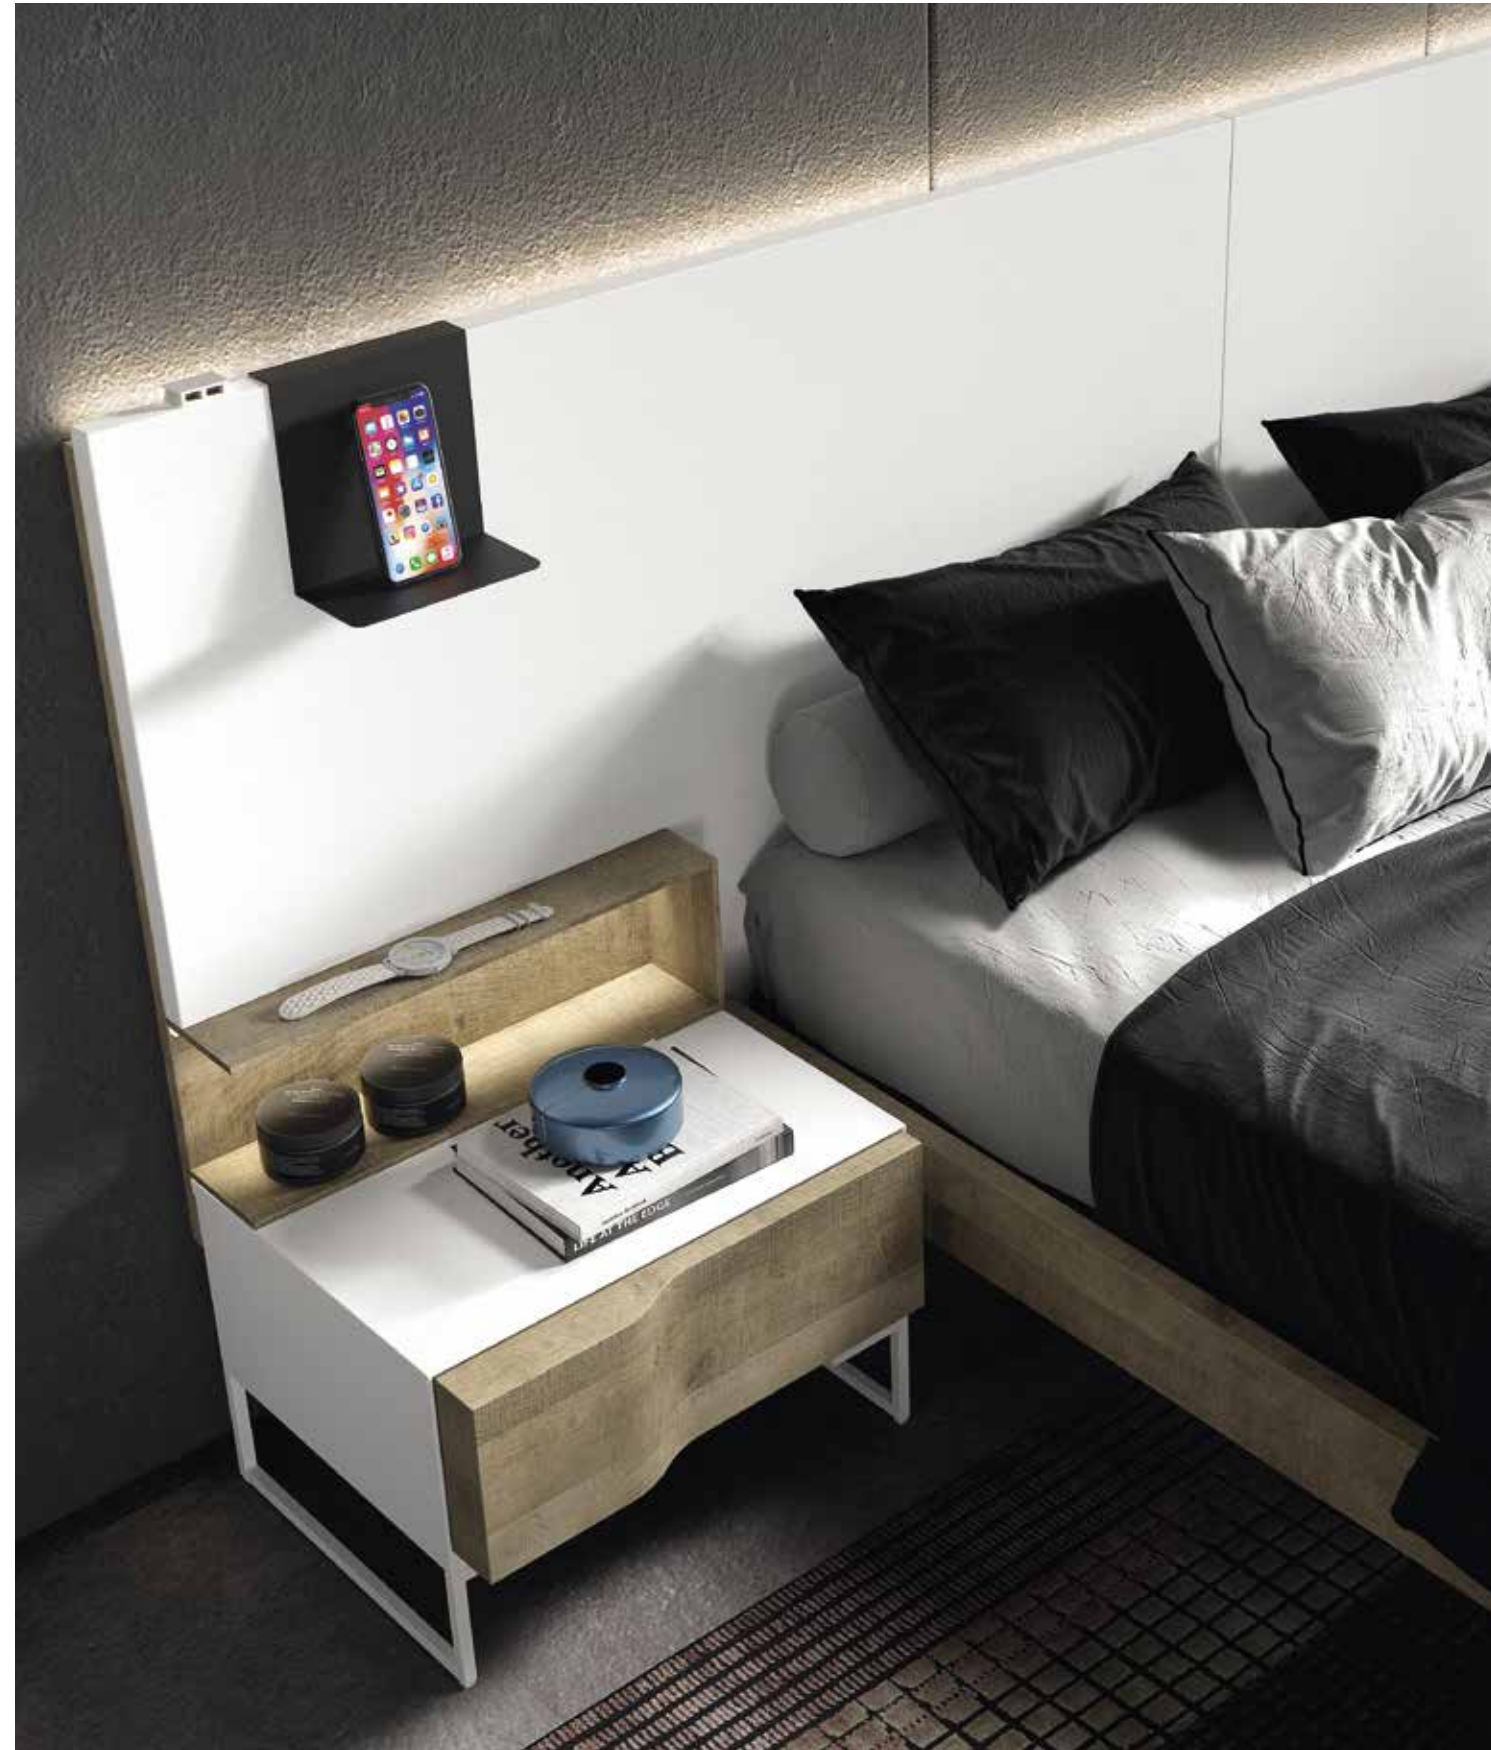

StyleNightPlus 13

Cabecero | Headboard **ALASIA**

Bancada | Bedframe **CURVA**

Módulos | Shelving **CURVA PATA METÁLICA**

Acabado | Coating **BLANCO SOFT / ALAMO**