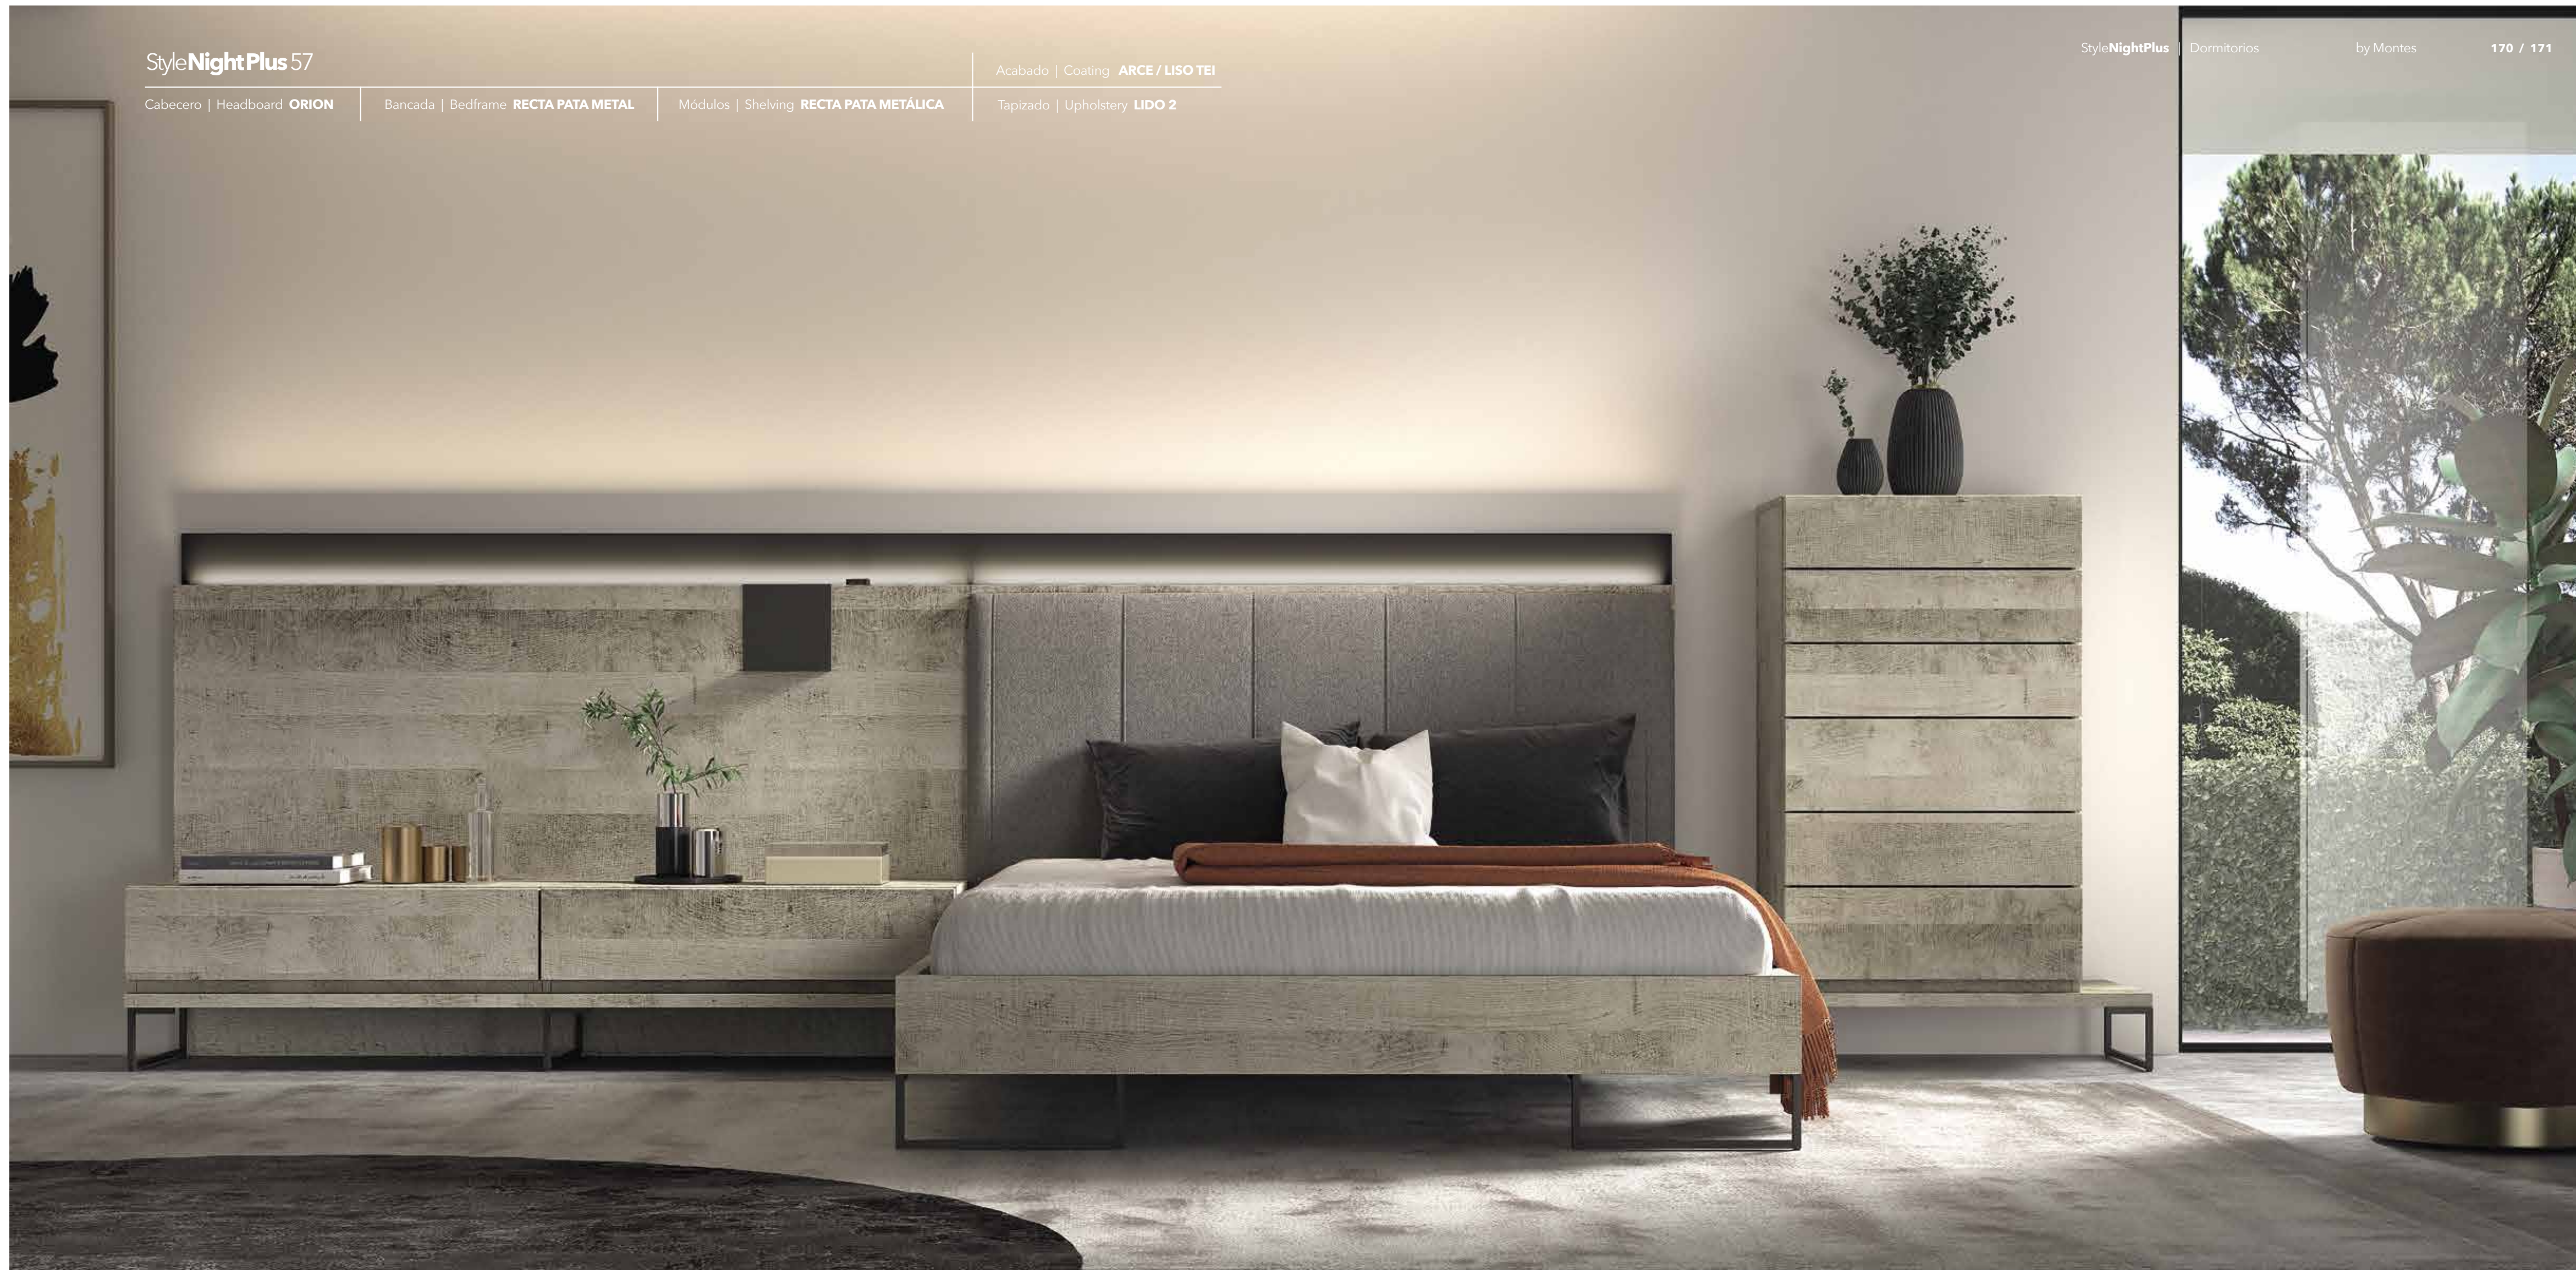

StyleNightPlus 57

Cabecero | Headboard **ORION**

Bancada | Bedframe **RECTA PATA METAL**

Módulos | Shelving **RECTA PATA METÁLICA**

Acabado | Coating **ARCE / LISO TEI**

Tapizado | Upholstery **LIDO 2**

StyleNightPlus | Dormitorios

by Montes

170 / 171