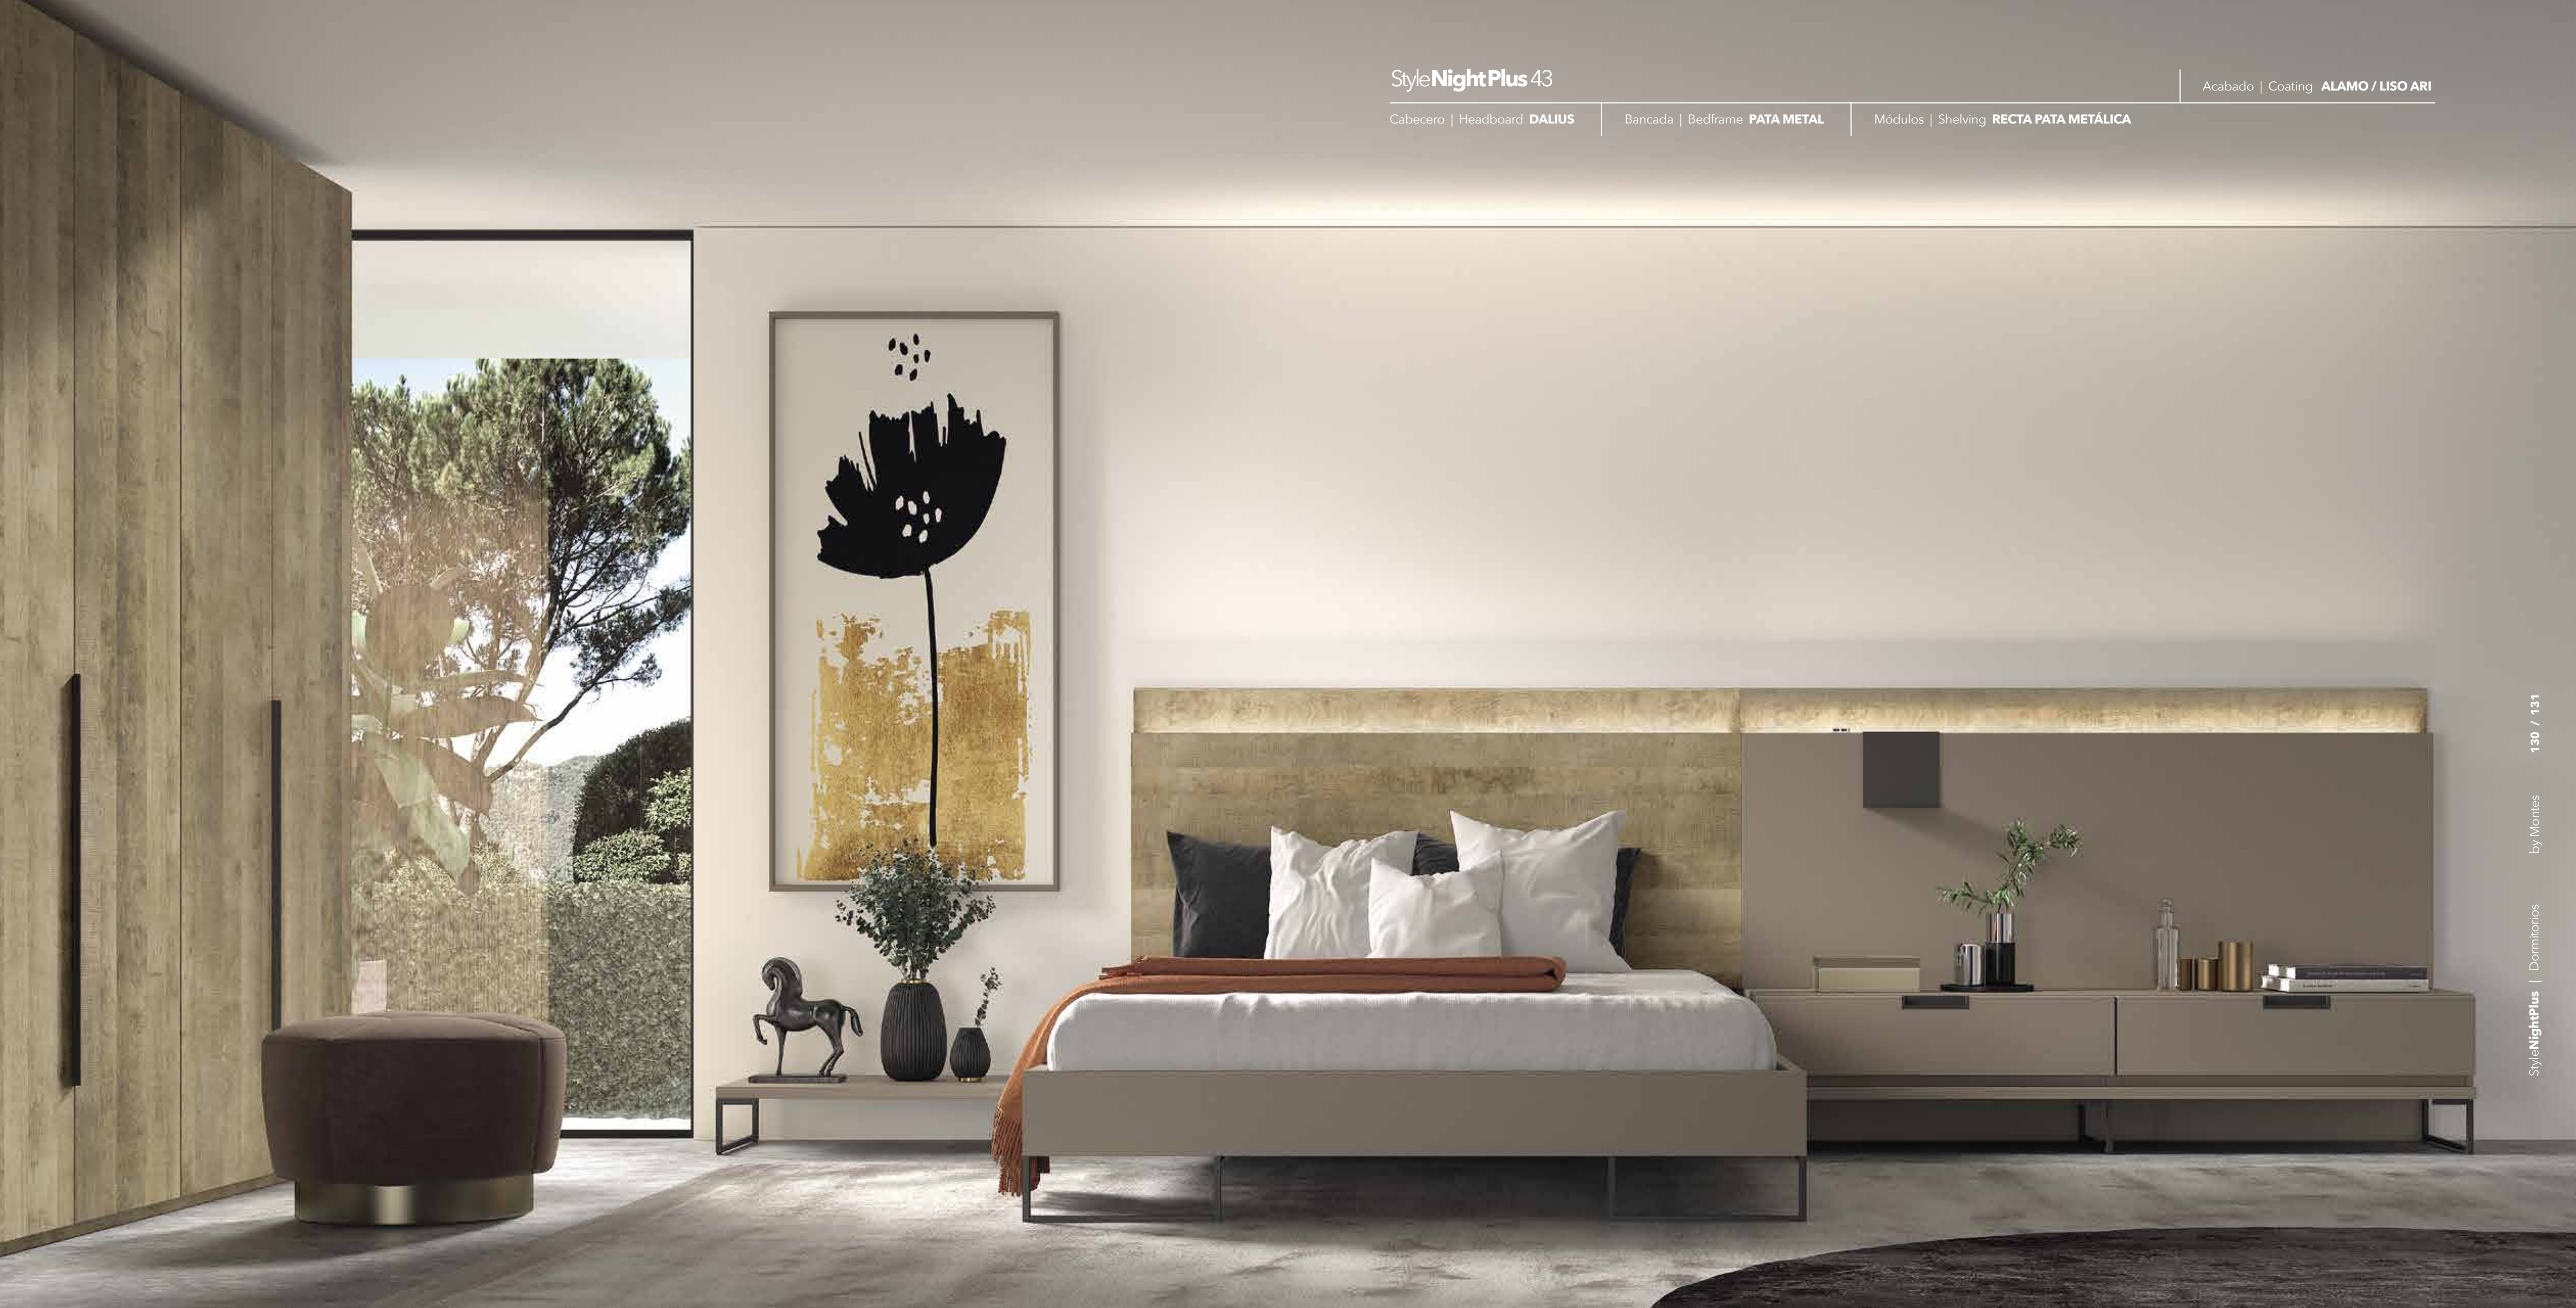

StyleNightPlus 43

Acabado | Coating **ALAMO / LISO ARI**

Cabecero | Headboard **DALIUS**

Bancada | Bedframe **PATA METAL**

Módulos | Shelving **RECTA PATA METÁLICA**