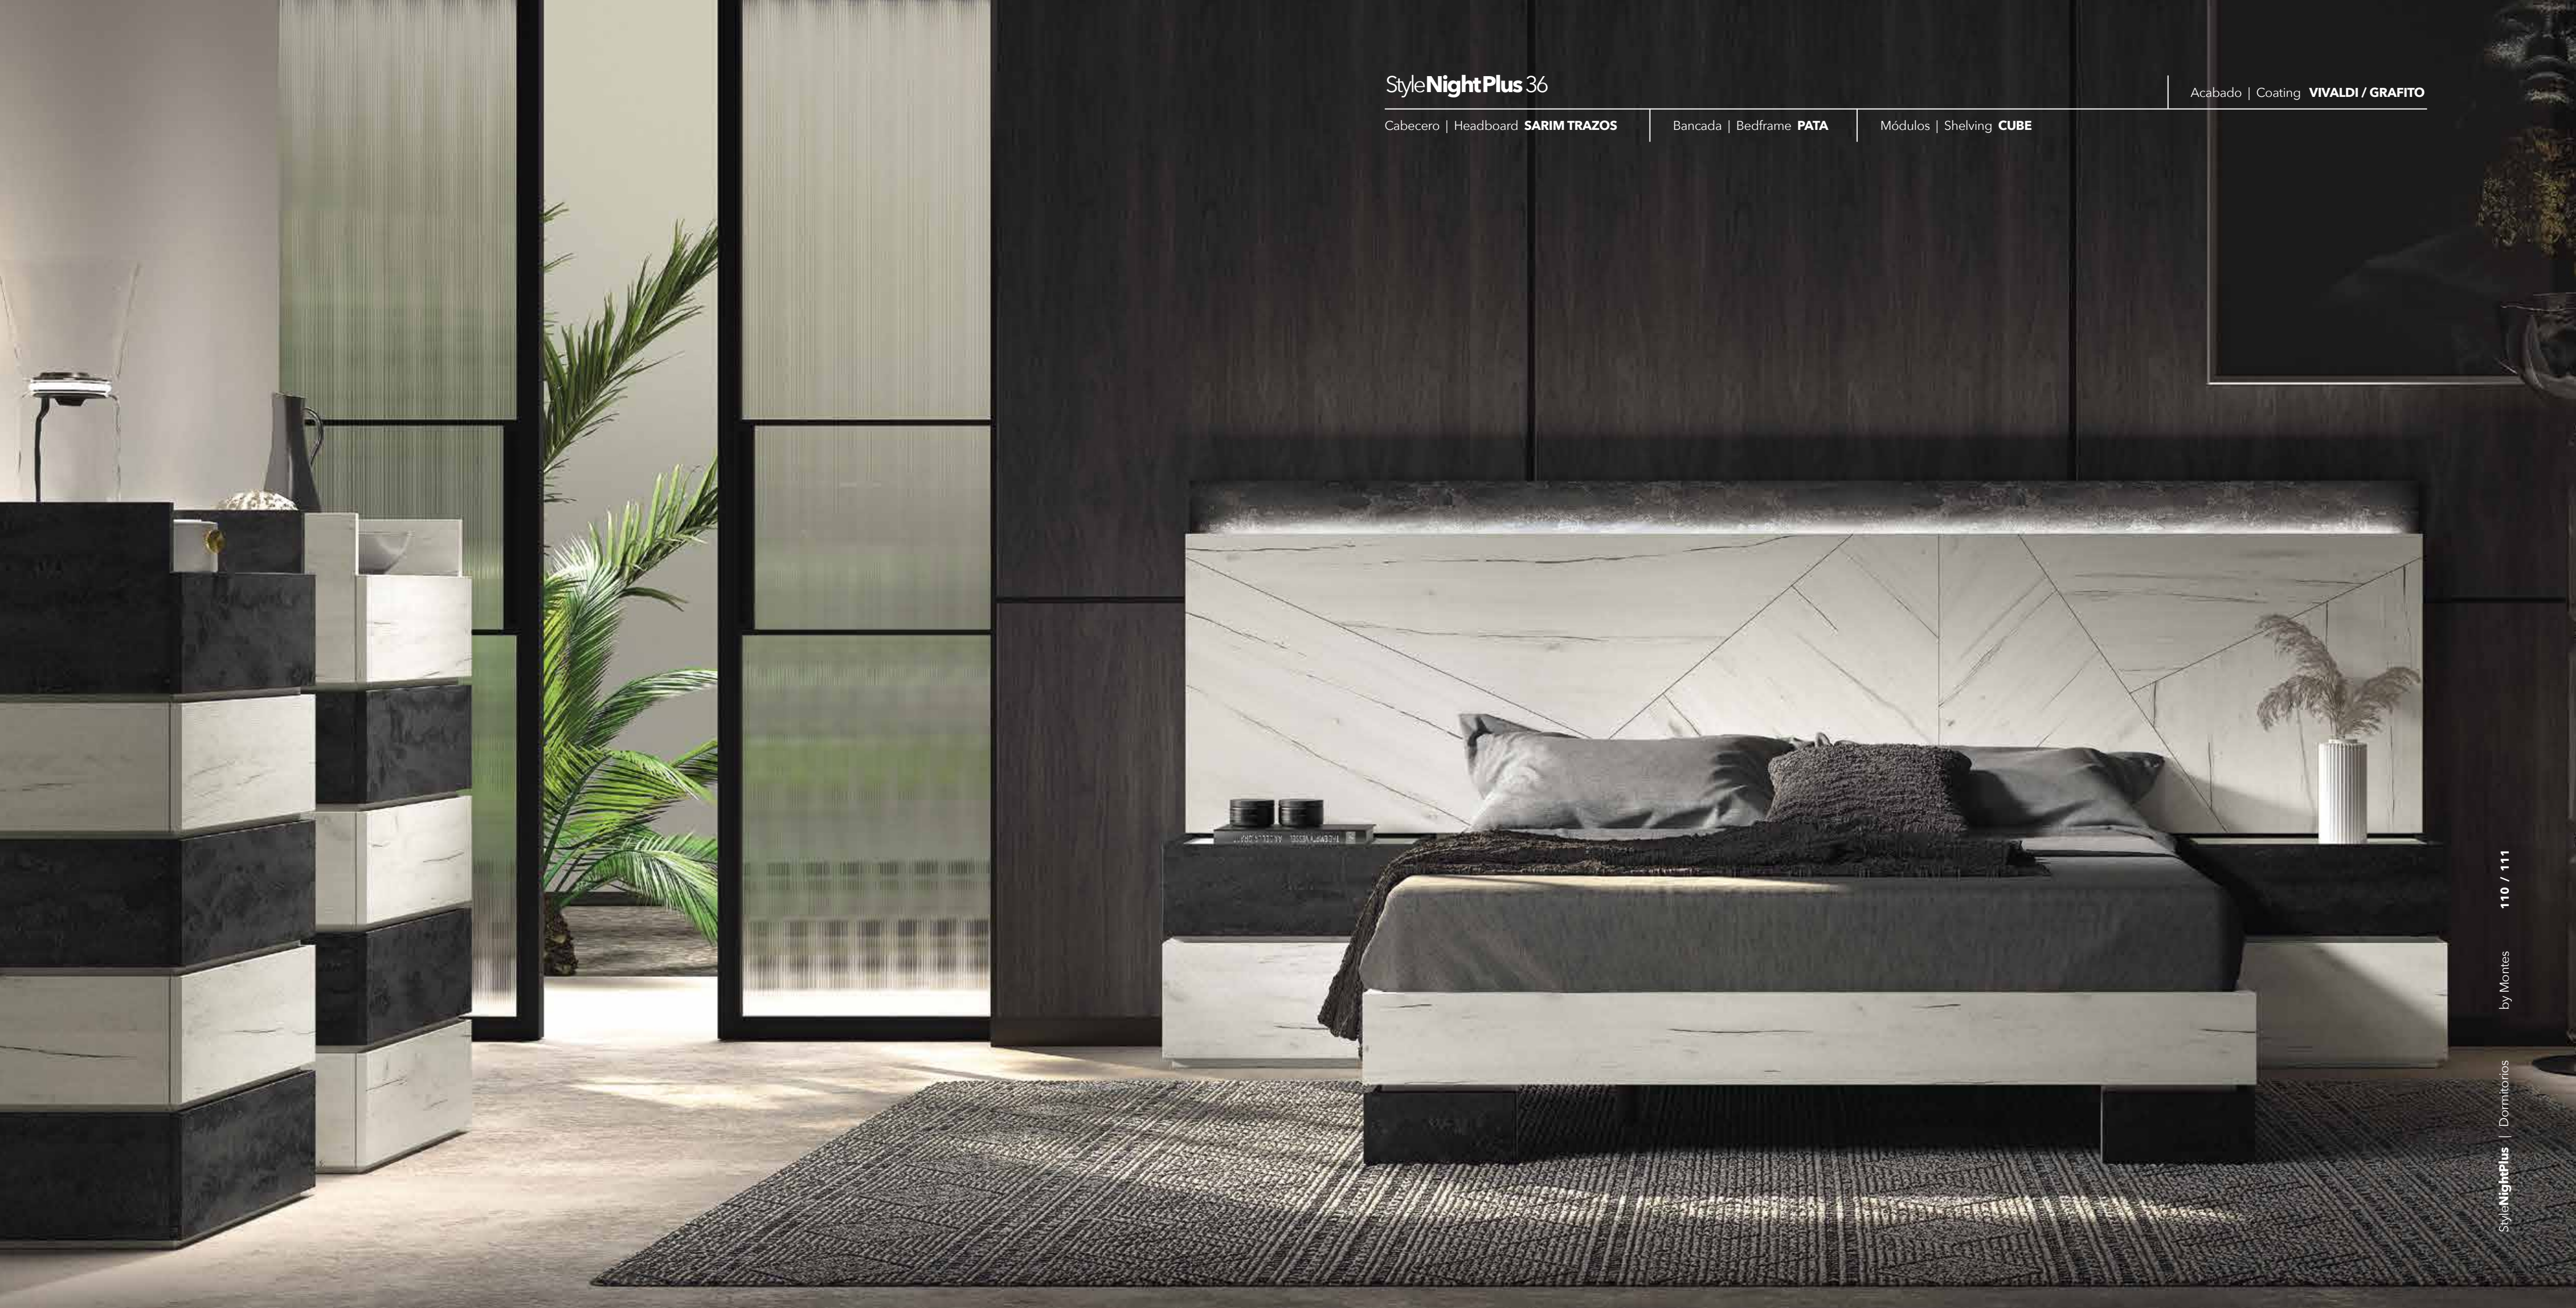

StyleNightPlus 36

Acabado | Coating **VIVALDI / GRAFITO**

Cabecero | Headboard **SARIM TRAZOS**

Bancada | Bedframe **PATA**

Módulos | Shelving **CUBE**