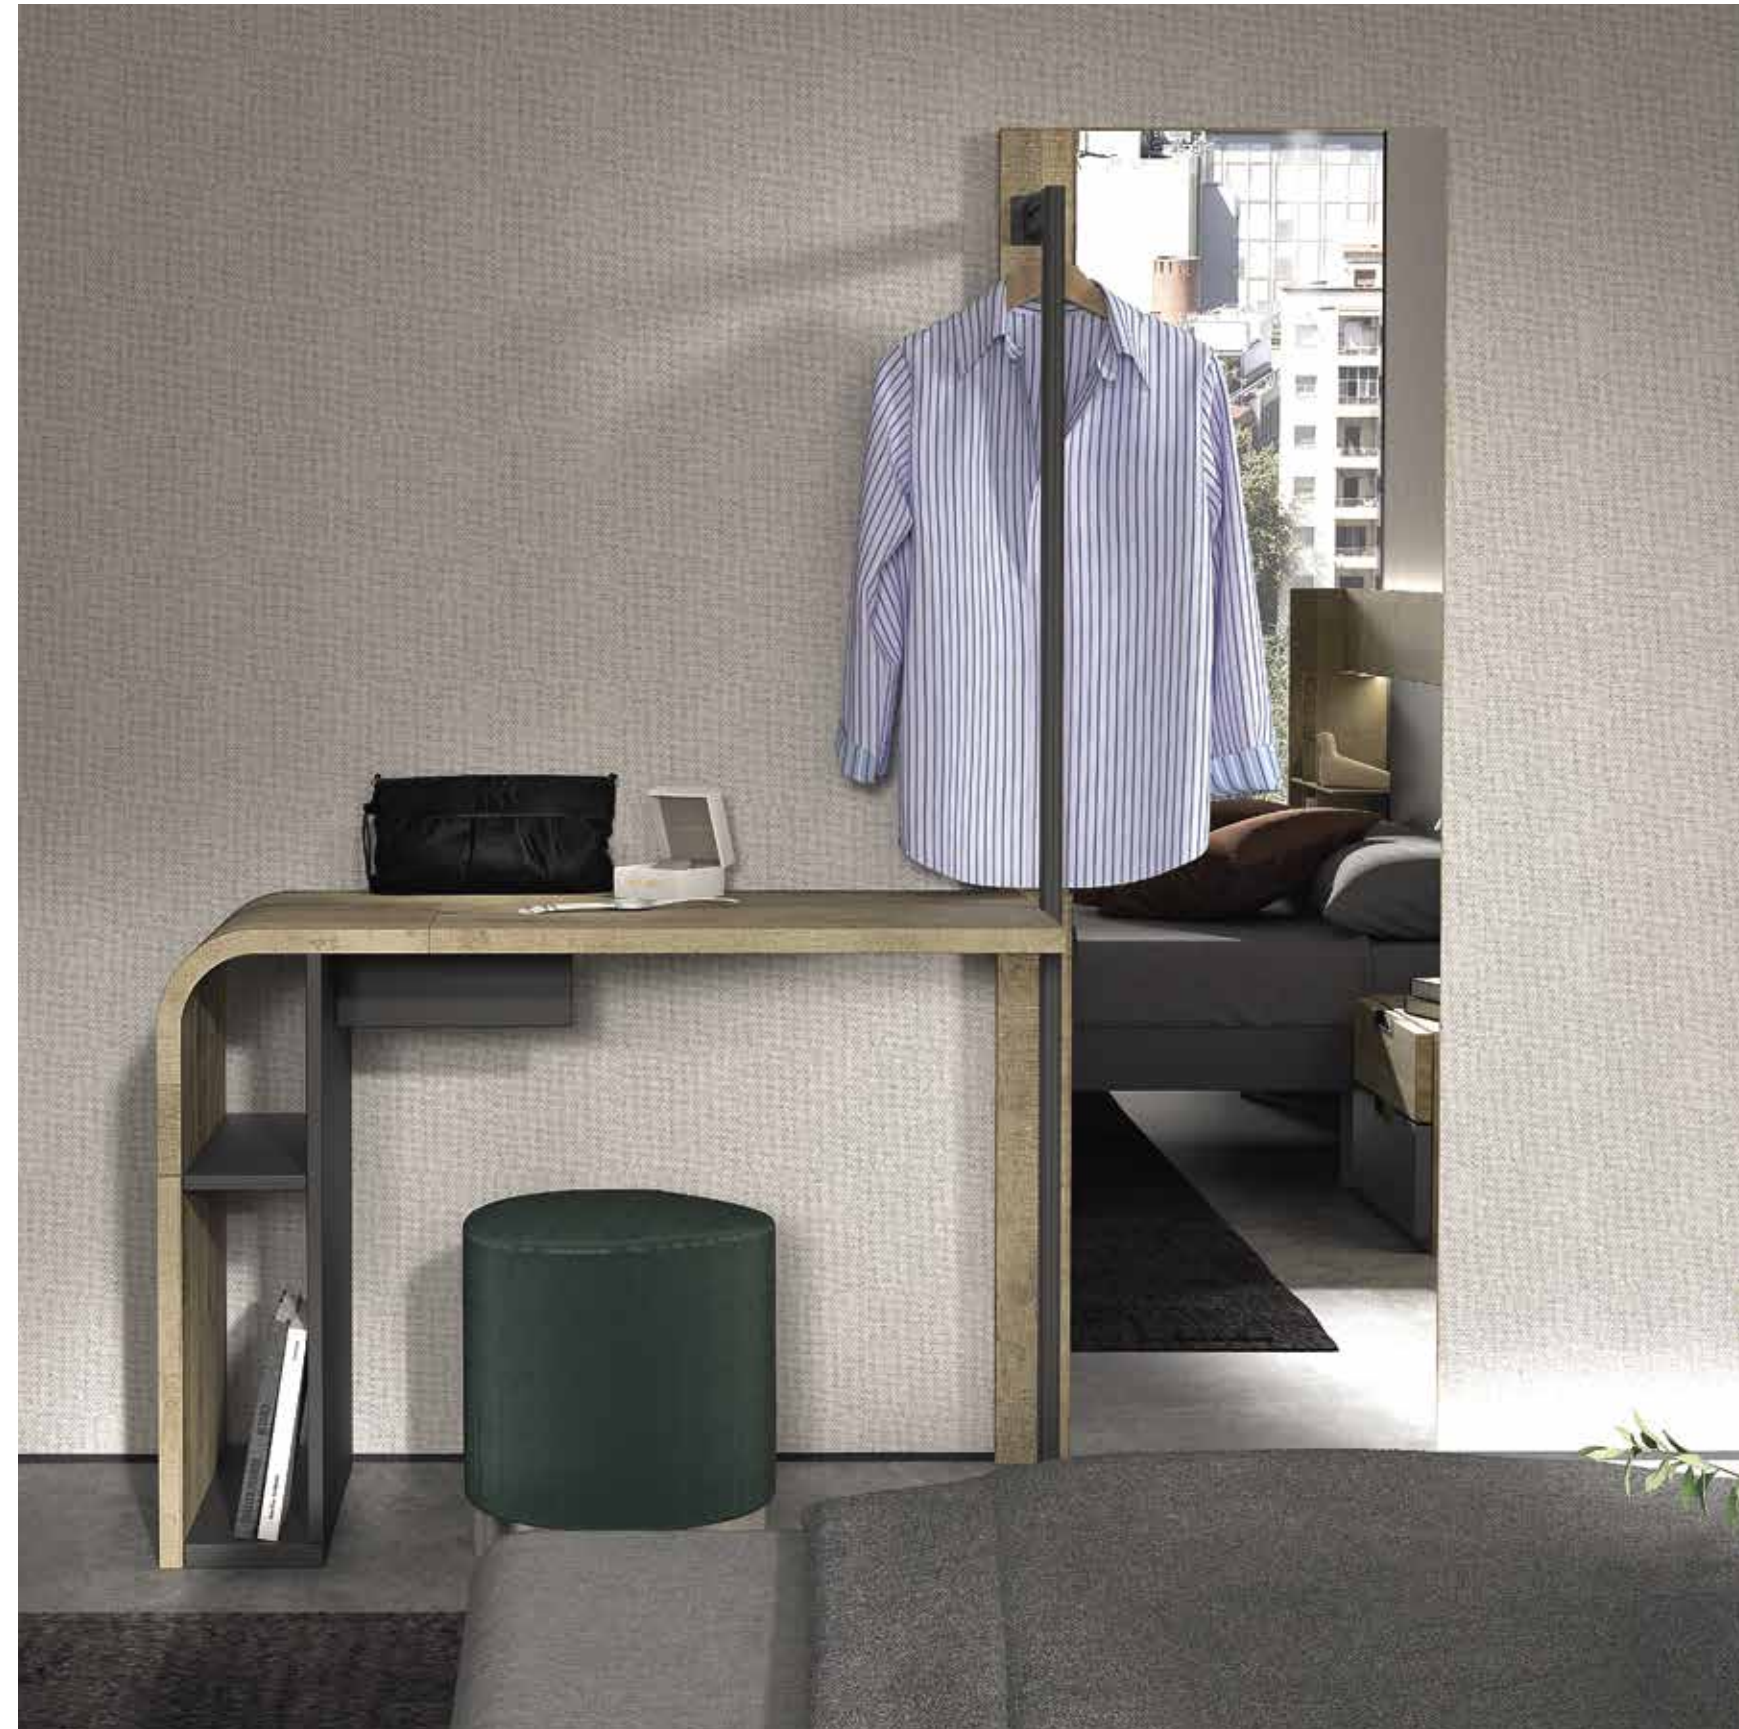

Cabecero | Headboard **DRACO**

Bancada | Bedframe **RECTA**

Módulos | Shelving **CUBE TRAY**

STY>N+

Todos los cabeceros de la colección están disponibles opcionalmente con doble toma USB.

All headboards in our collection are offered with an optional double USB port.