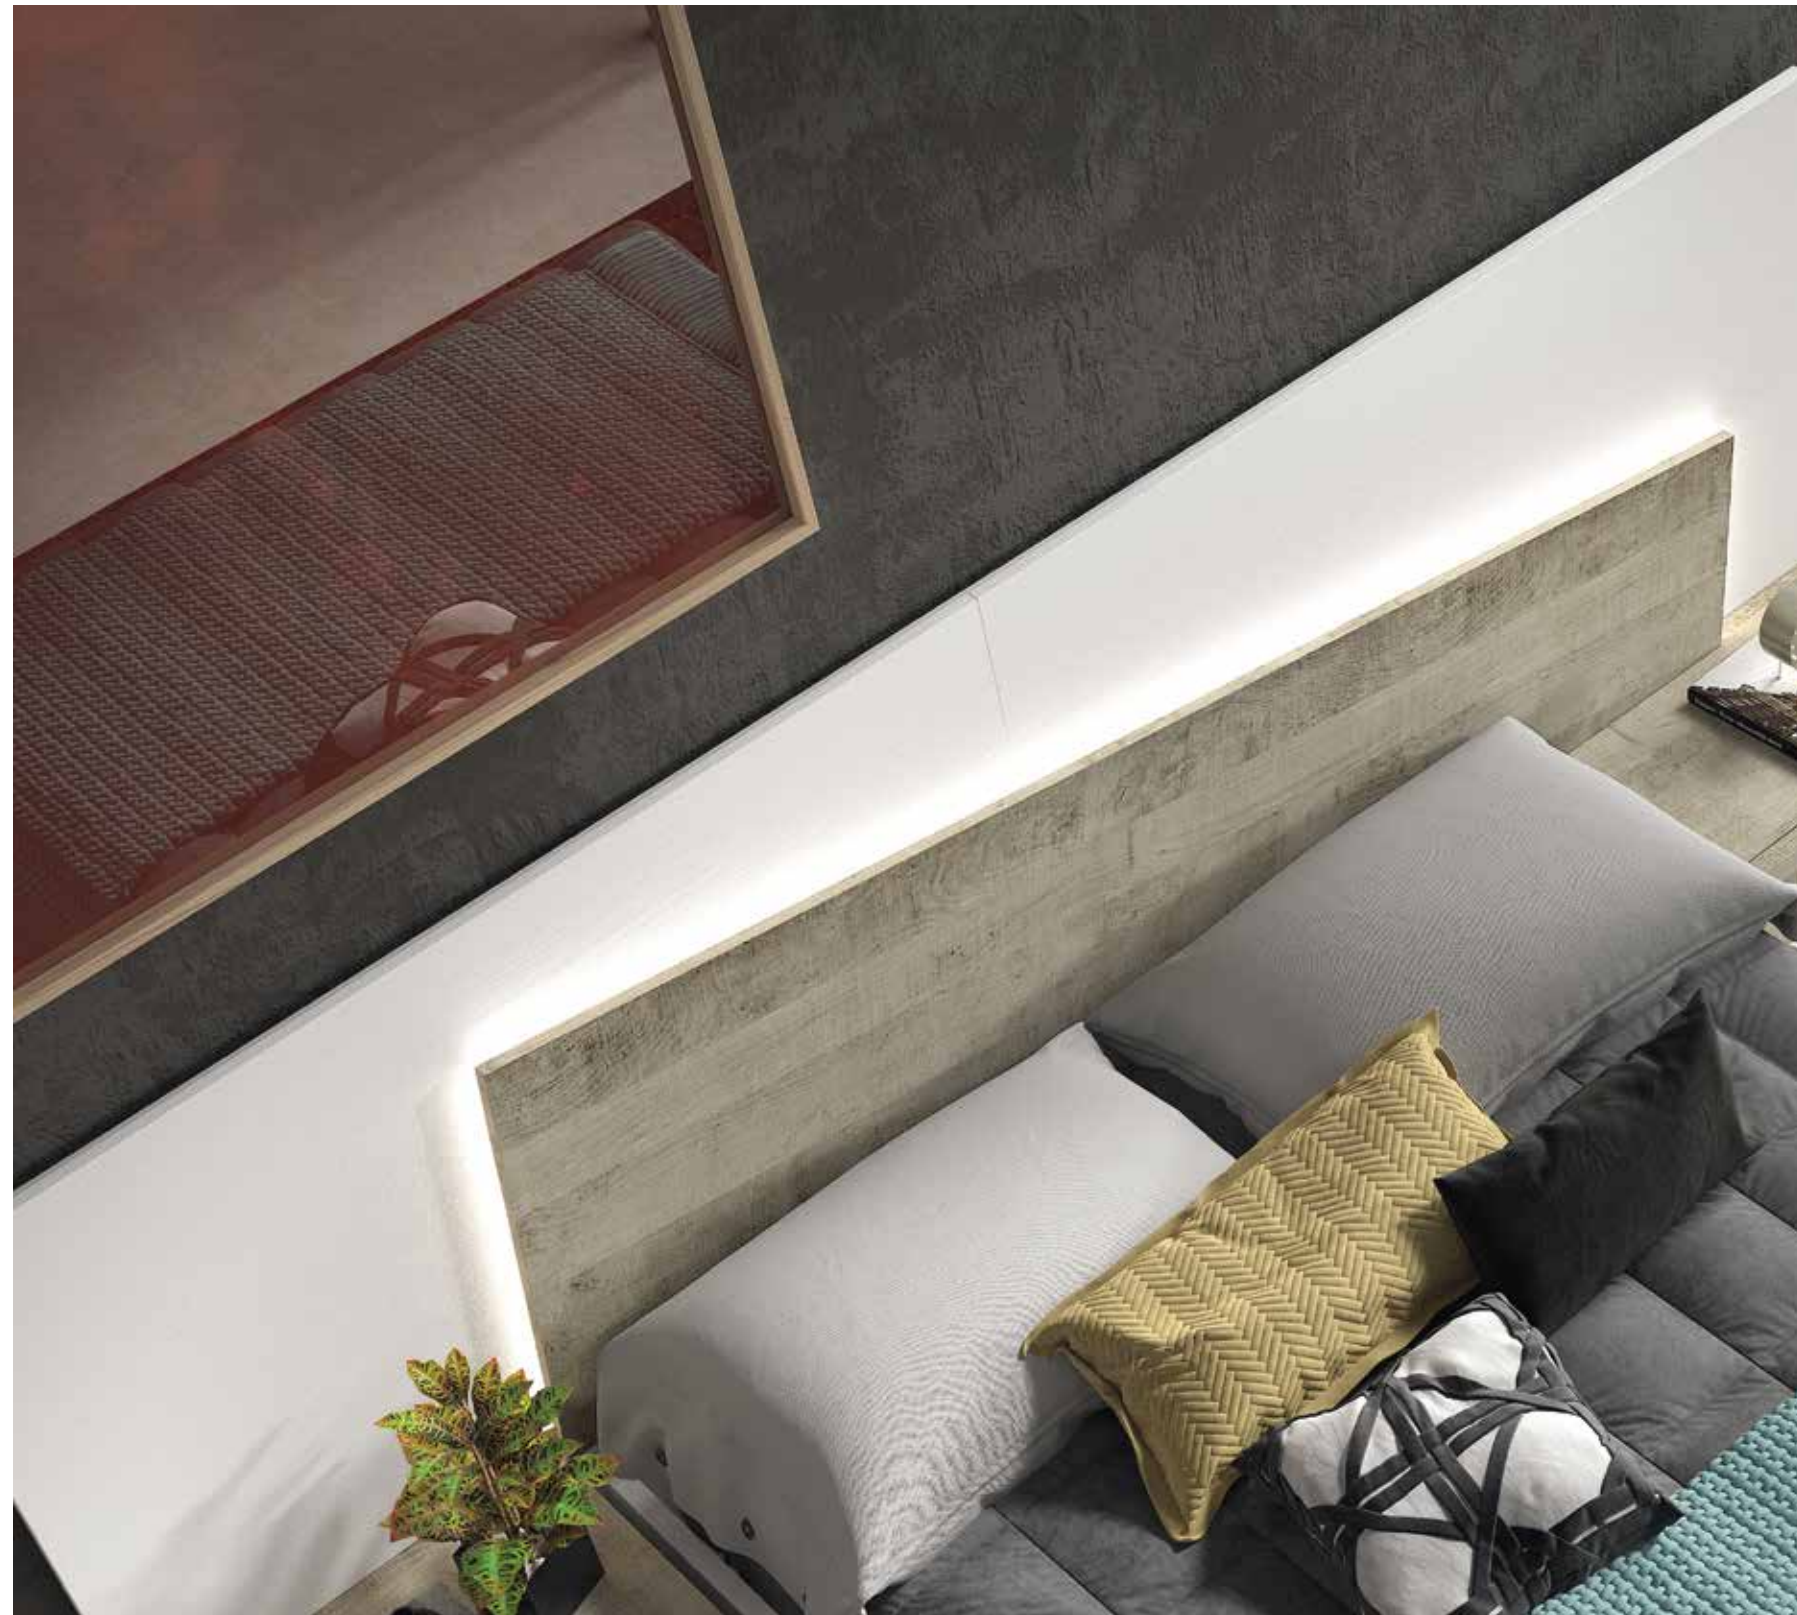

TARVOS CABECERO LED

TARVOS Led Headboard

StyleNightPlus 08

Acabado | Coating **VIVALDI / LISO TEI**

Cabecero | Headboard **TARVOS**

Bancada | Bedframe **PATA**

Módulos | Shelving **CURVA**

StyleNightPlus 09