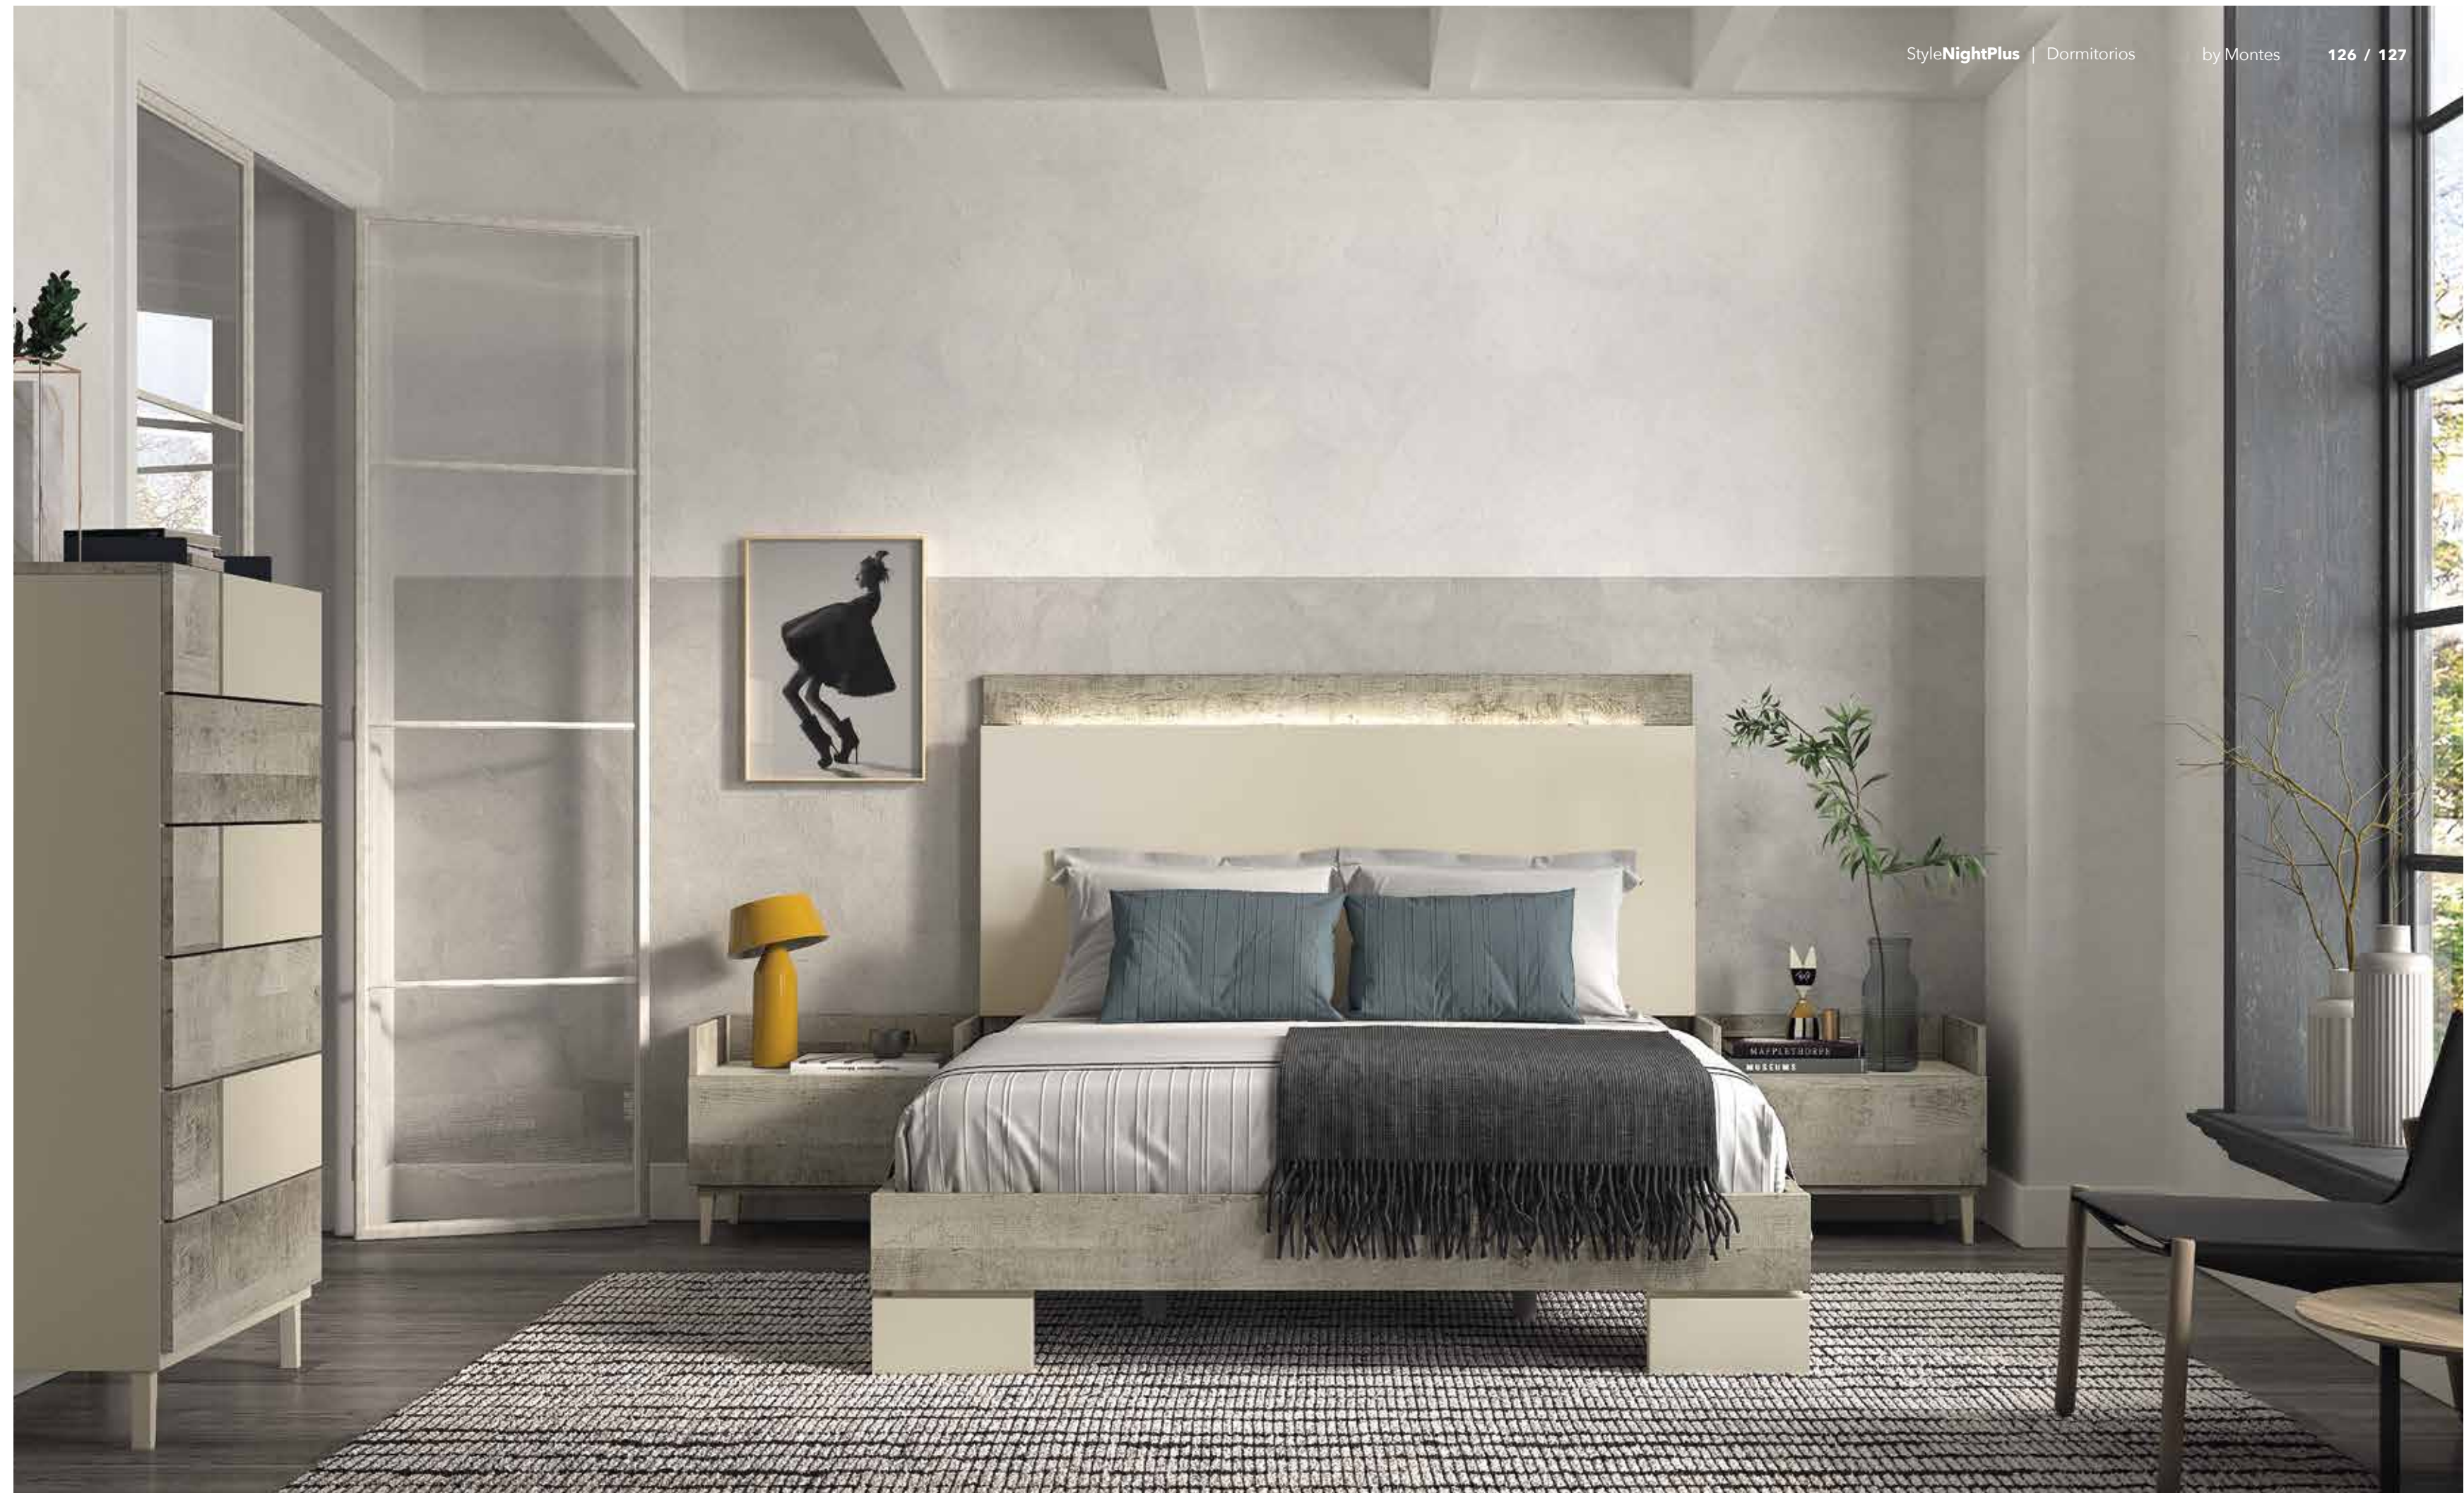

STY>N+ Detalle mesita CUBE TRAY
CUBE TRAY Night table detail

StyleNightPlus 41

Cabecero | Headboard **DALIUS**

Bancada | Bedframe **PATA**

Módulos | Shelving **CUBE TRAY**

Acabado | Coating **ARCE / LISO GO**