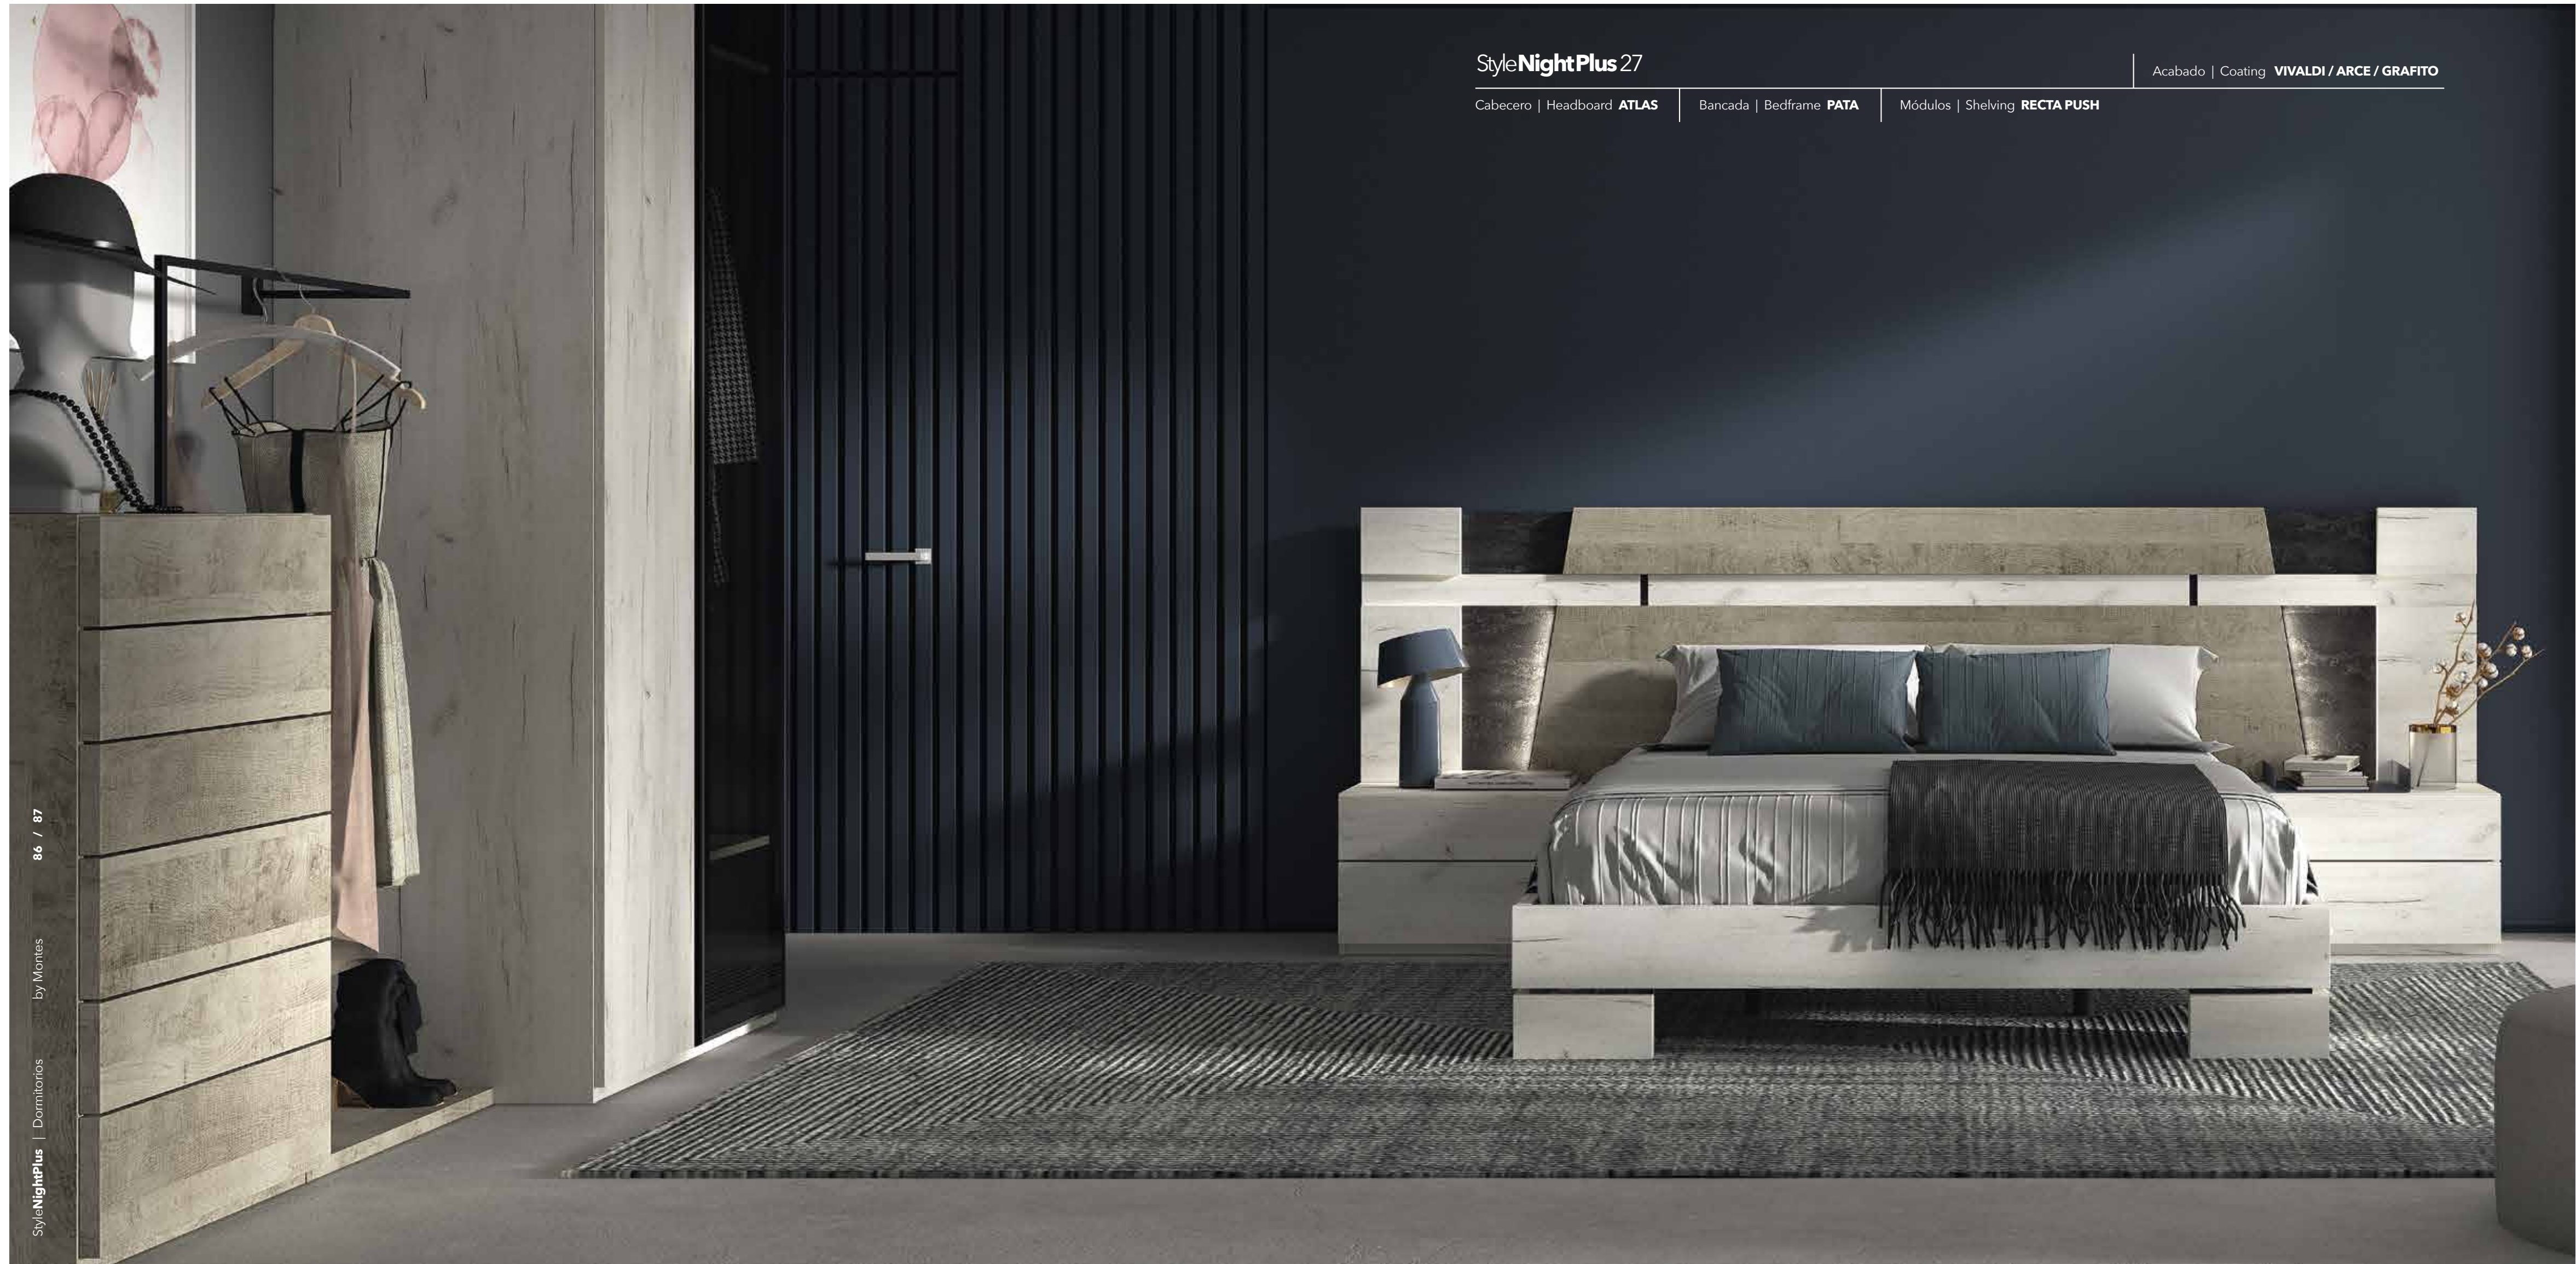

Style**NightPlus** 27

Acabado | Coating **VIVALDI / ARCE / GRAFITO**

Cabecero | Headboard **ATLAS**

Bancada | Bedframe **PATA**

Módulos | Shelving **RECTA PUSH**